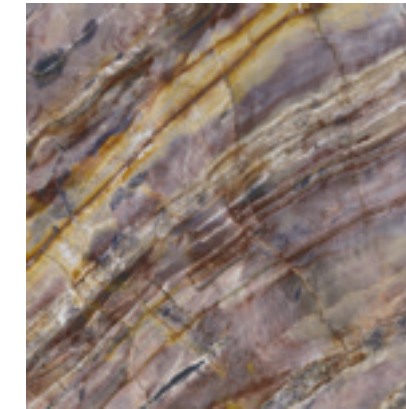

Vivid Red Louise Pulido
59,55x59,55 cm - 23,45"x23,45"

G-3298