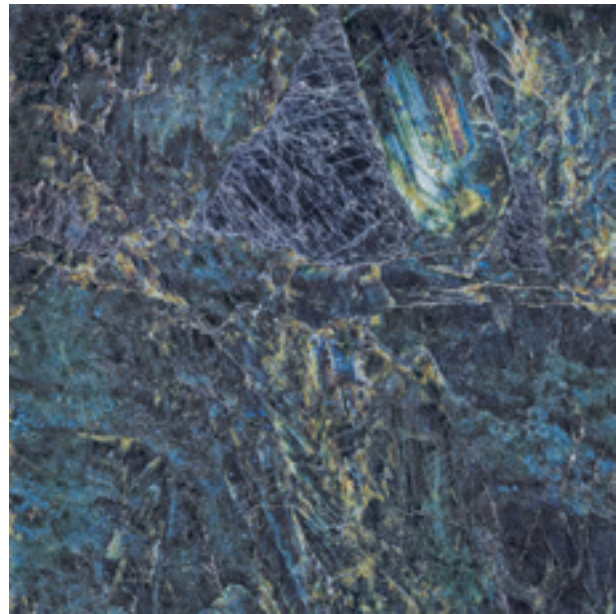

VIVID

Porcelain   Rectified   Moderate Variation   Double Firing   0,74 cm Thickness
Porcelánico   Rectificado   Moderada Variación   Bicocción   0,74 cm Espesor

Vivid Blue Labradorite Pulido
89,46x89,46 cm - 35,22"x35,22"

G-3442