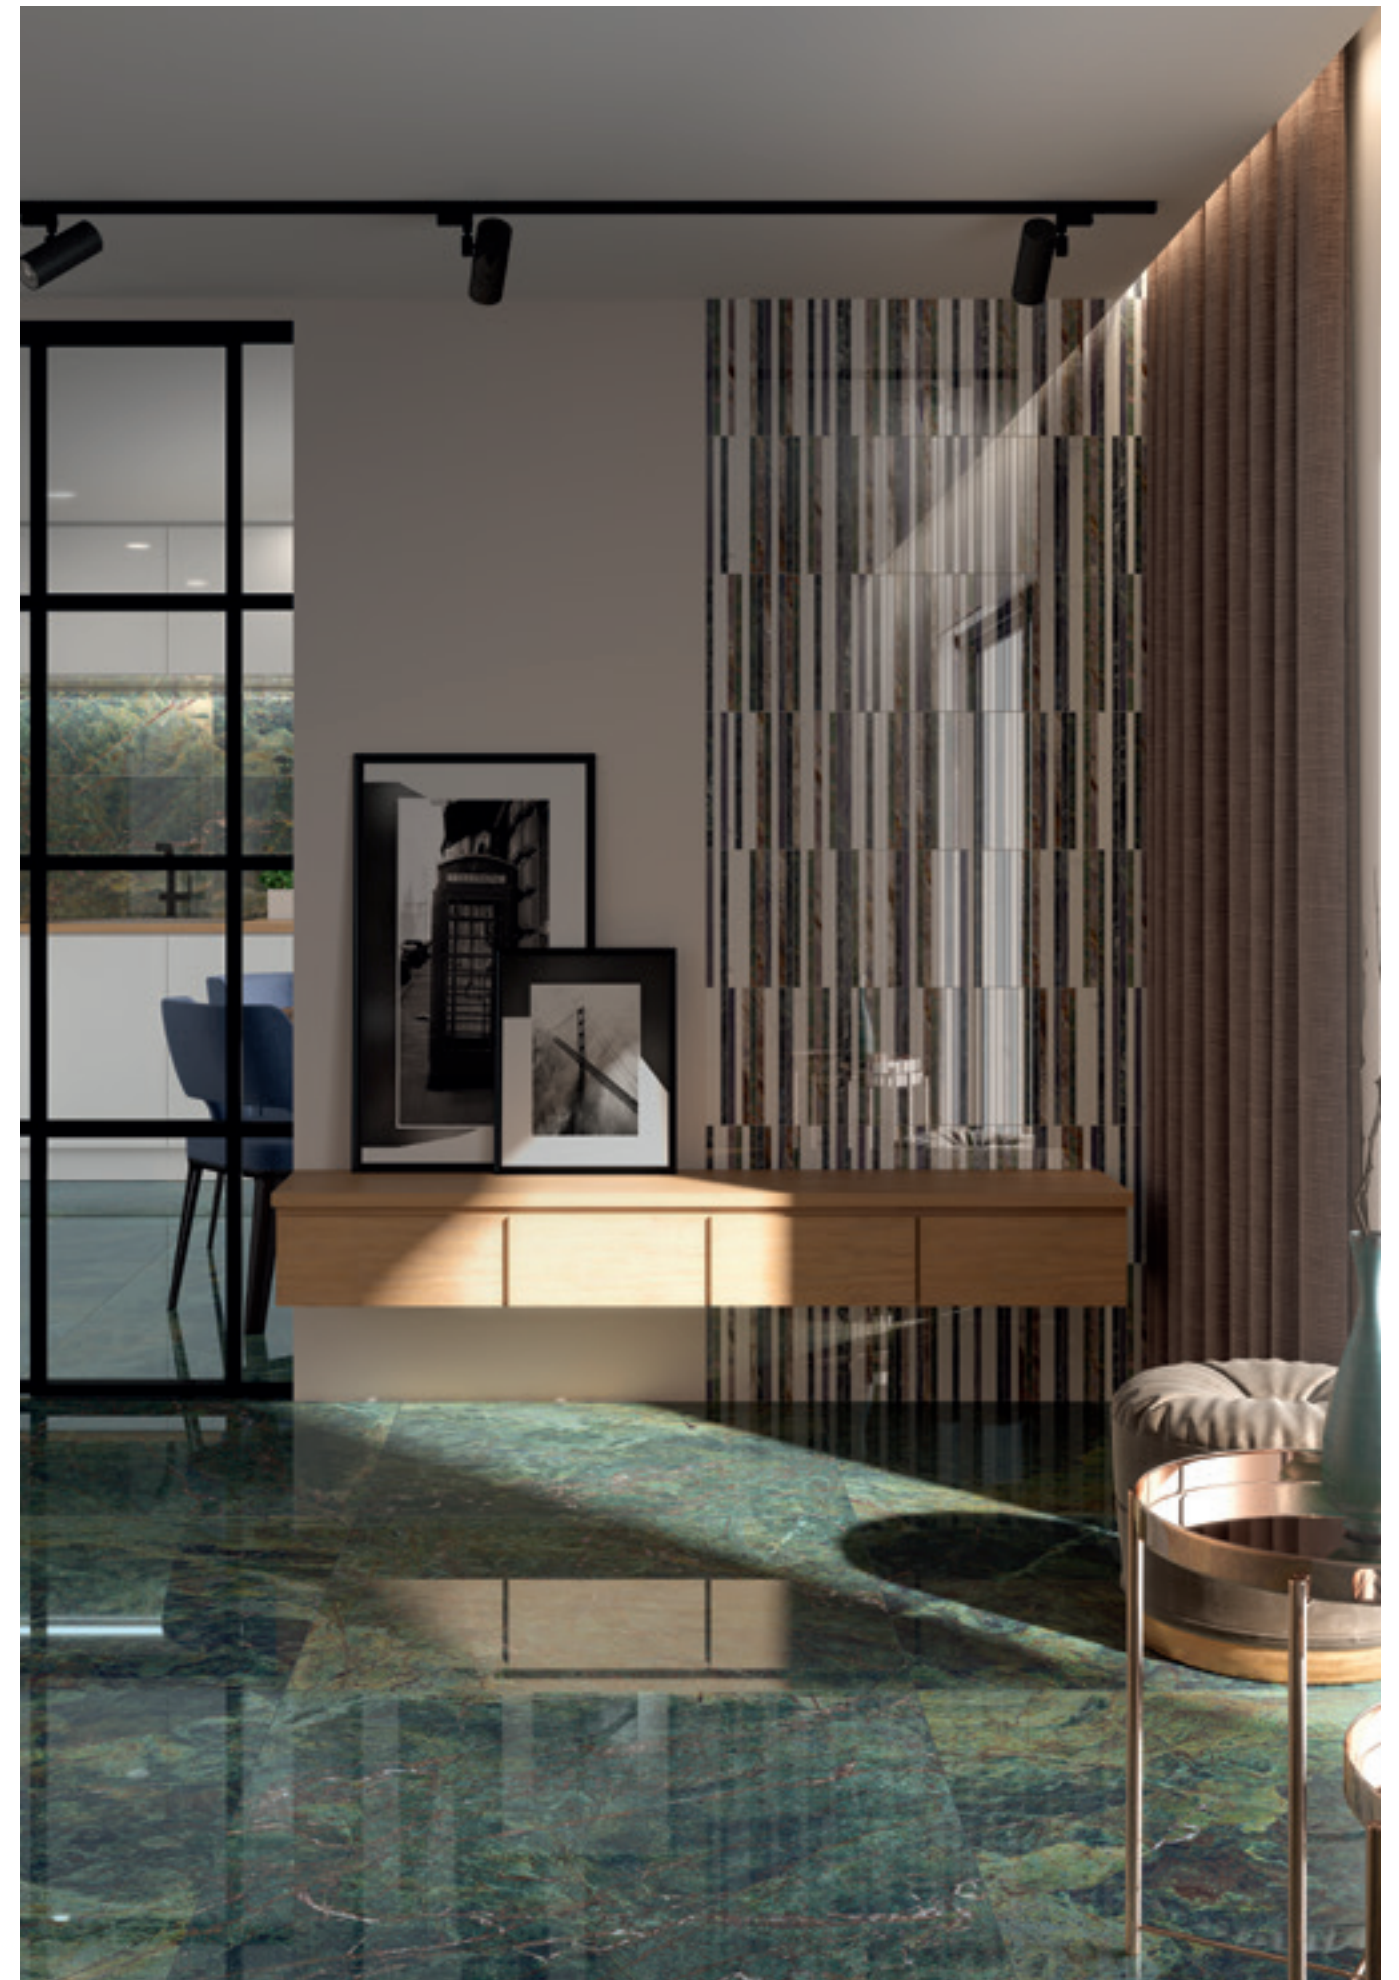

Complementary Pieces | Skirting

Piezas Complementarias | Rodapiés

	Vivid Pulido Rodapié 90 7,3x89,46 cm - 2,87"x35,22"	G-2141
	Vivid Pulido Rodapié 60 7,3x59,55 cm - 2,87"x23,45"	G-2071

Complementary Pieces | Steps

Piezas Complementarias | Peldaños

	Vivid Pulido Grad. 90 Vivid Pulido Grad. Ángulo 90 89,46x89,46 cm - 35,22"x35,22"	G-2779 G-2829
	Vivid Pulido Grad. 60 Vivid Pulido Grad. Ángulo 60 59,55x59,55 cm - 23,45"x23,45"	G-2559 G-2609