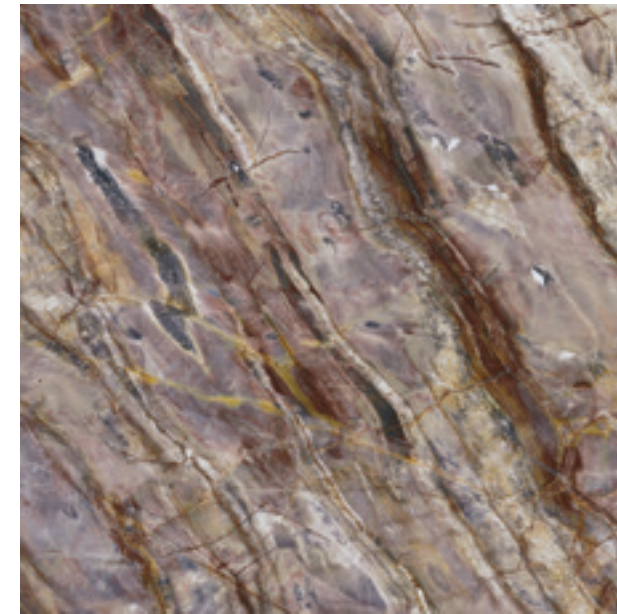

Vivid Red Louise Pulido
89,46x89,46 cm - 35,22"x35,22"

G-3442