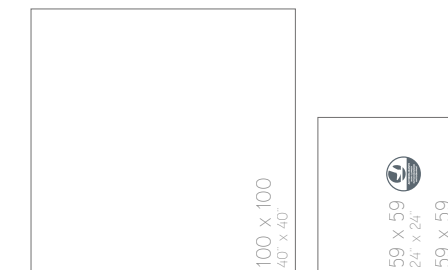

COLECCIÓN
Vulcano

PORCELÁNICO - PORCELAIN - GRÈS CÉRAMÉ - FEINSTEINZEUG

PASTA BLANCA - WHITE BODY - PÂTE BLANCHE - WEISS-SCHERBIG