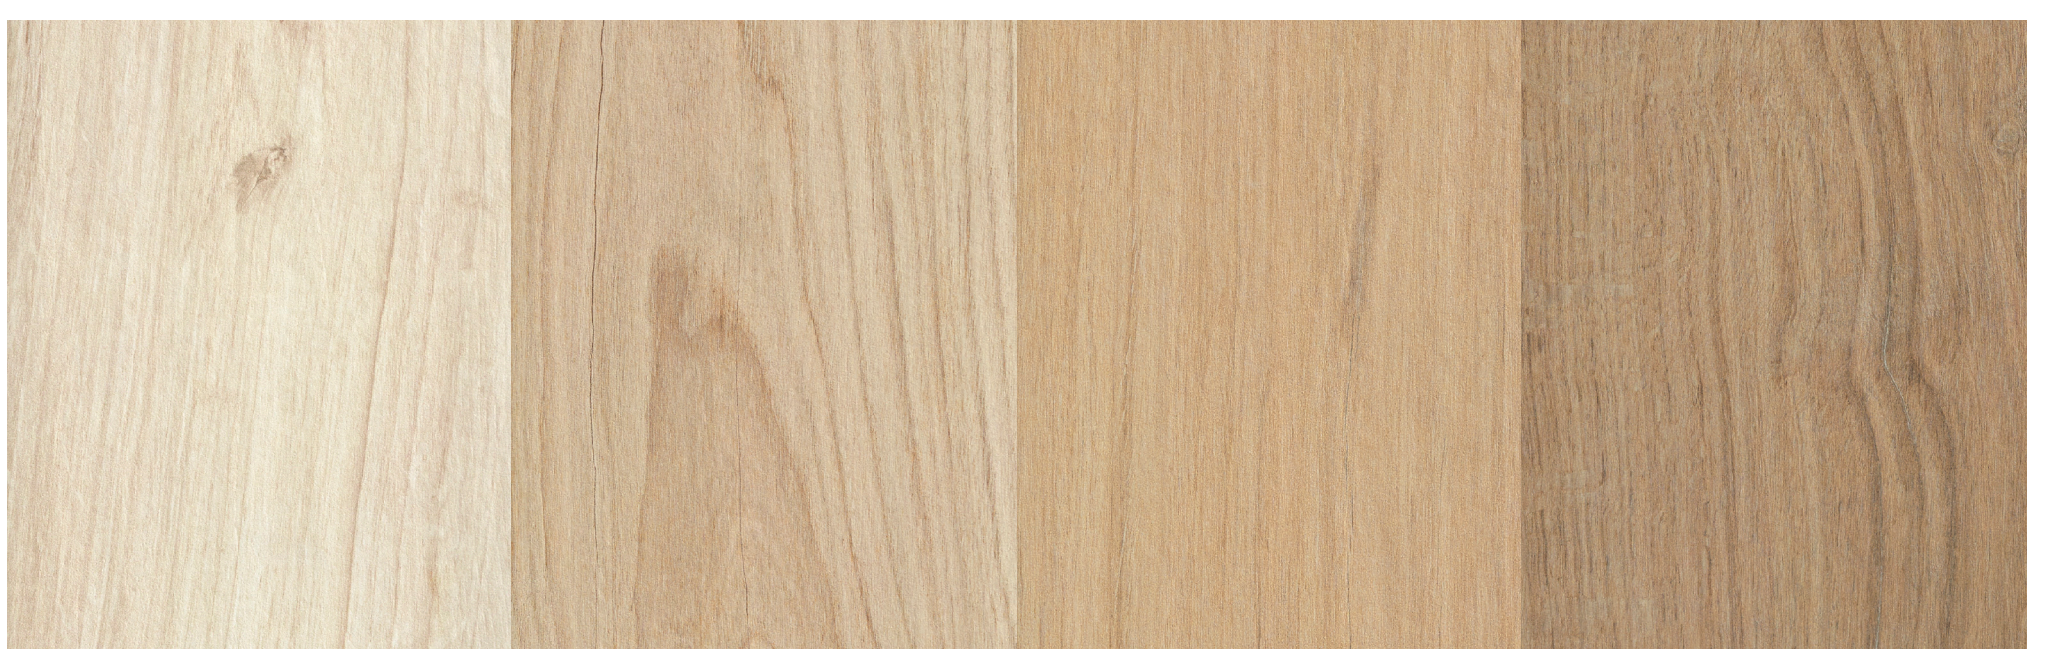

NATURAL 23X120 CM

WOOD

MILTON

PORCELAIN TILE

- MATT FINISH
- V2 SHADE VARIATION

PORCELAIN TILE

LIGHT

- 23X120 CM - VP0502
- 23X120 CM R11/CTE3 - VPR503
- 15X90 CM - VPI202

NATURAL

- 23X120 CM - VP0504
- 15X90 CM - VPI203

OAK

- 23X120 CM - VP0503
- 23X120 CM R11/CTE3 - VPR504
- 15X90 CM - VPI204

WALNUT

- 23X120 CM - VP0504
- 15X90 CM - VPI204

WALNUT 15X90 CM

INFORMACIÓN TÉCNICA