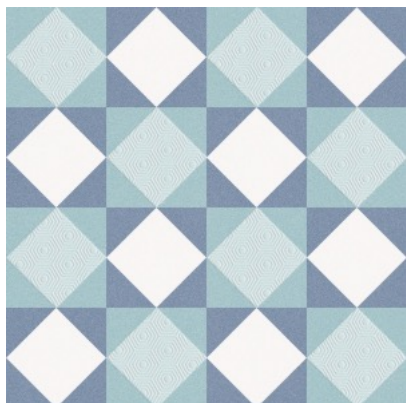

keros
CERAMICA

SERIE
MALLORCA

25x25 (10"x10")

PRODUCTOS

Porcelánico

MALLORCA CALOBRA
25x25 (10"x10") | M125

MALLORCA MARINA
25x25 (10"x10") | M125

MALLORCA MESQUIDA
25x25 (10"x10") | M125

MALLORCA PORTALS
25x25 (10"x10") | M125

MALLORCA TRENC
25x25 (10"x10") | M125

MALLORCA TUENT
25x25 (10"x10") | M125

Productos relacionados

BARCELONA BLANCO
25x25 (10"x10") | M124

BARCELONA GRIS
25x25 (10"x10") | M124