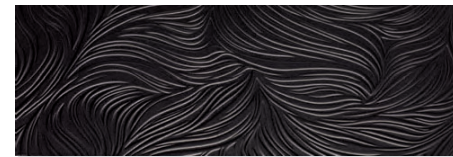

# ELEGANT SURFACE

bianco / nero / perla / silver

29,8×89,8

PARADYŻ  
*my life*

powierzchnia matowa  
matt surface

ELEGANT SURFACE BIANCO 29,8×89,8

ELEGANT SURFACE NERO 29,8×89,8

ELEGANT SURFACE BIANCO struktura A 29,8×89,8

ELEGANT SURFACE NERO struktura A 29,8×89,8

uniwersalna listwa szklana PARADYŻ BIANCO 2,3×89,8

uniwersalna listwa szklana PARADYŻ NERO 2,3×89,8

ptytki podłogowe użyte w aranżacji  
floor tiles used in the arrangement