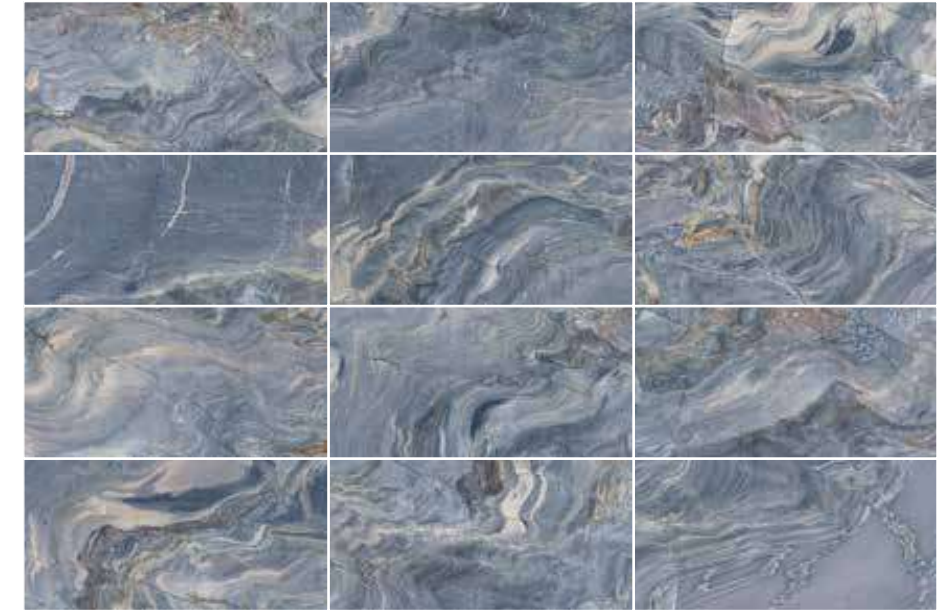

60X120 - 12 PIEZAS/12 PIECES/12 PIÈCES

BLUE EXPLOSION POL RECT 60X120

CARACTERÍSTICAS TÉCNICAS · TECHNICAL CHARACTERISTICS

- PORCELÁNICO/PORCELAIN TILES/GRÈS CERÁME
- RECTIFICADO/RECTIFIED/RECTIFIÉ
- ESPESOR/THICKNESS/ÉPAISSEUR
10,5mm/0,4"
- GRANILLA PULIDA/GRAIN POLISHED GLASS EFFECT
GRAIN POLI "EFFET MIROIR"
- VARIACION MODERADA/MODERATE
VARIATION
MODÉRÉE VARIATION /MITTLERES FARBSPIEL