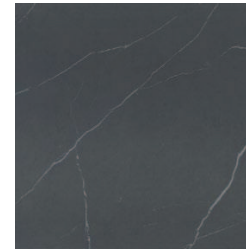

Liem

NEW

LIEM BLACK

59,6 cm x 59,6 cm x 1,03 cm / 24" x 24" 100296516 G354

Butech: Colorstuk Rapid Negro 100236475

STON-KER

EMBALAJE
PACKING

MODELO / MODEL	PZ	M2	KG	CJ	M2	KG	BUTECH
59,6 x 59,6	4	1,42	34	32	45,46	1093	Fr-one n / One-flex Prem.
ZOC./S. B.	18	0,96	23	56	54,06	1275	
H.T./S.T.	2	0,41	12	48	19,96	576	
H.T.E./S.T.C.	1	0,22	6	48	10,53	288	

Valores aproximados. Approximated values.

ZÓCALO
SKIRTING BOARD

MODELO / MODEL	9 x 59,6 - G30
Black	100301004

HUELLA TÉCNICA
STEP TILE

MODELO / MODEL	31,6 x 59,6 - G130	H.T.D./R. S.T. - G150	H.T.I./L.S.T. - G150
Black	100300968	100300919	100300990