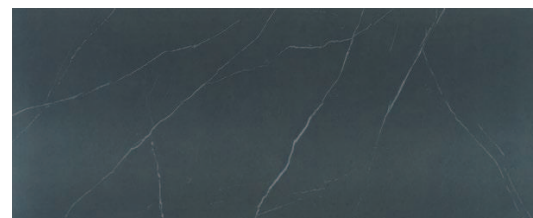

NEW

LIEM BLACK

59,6 cm x 150 cm x 1 cm / 24" x 59" 100296301 G276

PERFIL LIEM BLACK*

1,5 cm x 59,6 cm / 5/8" x 24" 100300762 G92

Butech: Colorstuk Rapid Negro 100236475

*Perfil

EMBALAJE
PACKING

MODELO / MODEL	PZ	M2	KG	CJ	M2	KG	BUTECH
59,6 x 150	3	2,68	47	20	53,04	942	Fr-one n / One-flex Prem.
Perfil 1,5 x 59,6	15	0,27	4	28	7,51	100	Fr-one n / One-flex Prem.

Valores aproximados. Approximated values.