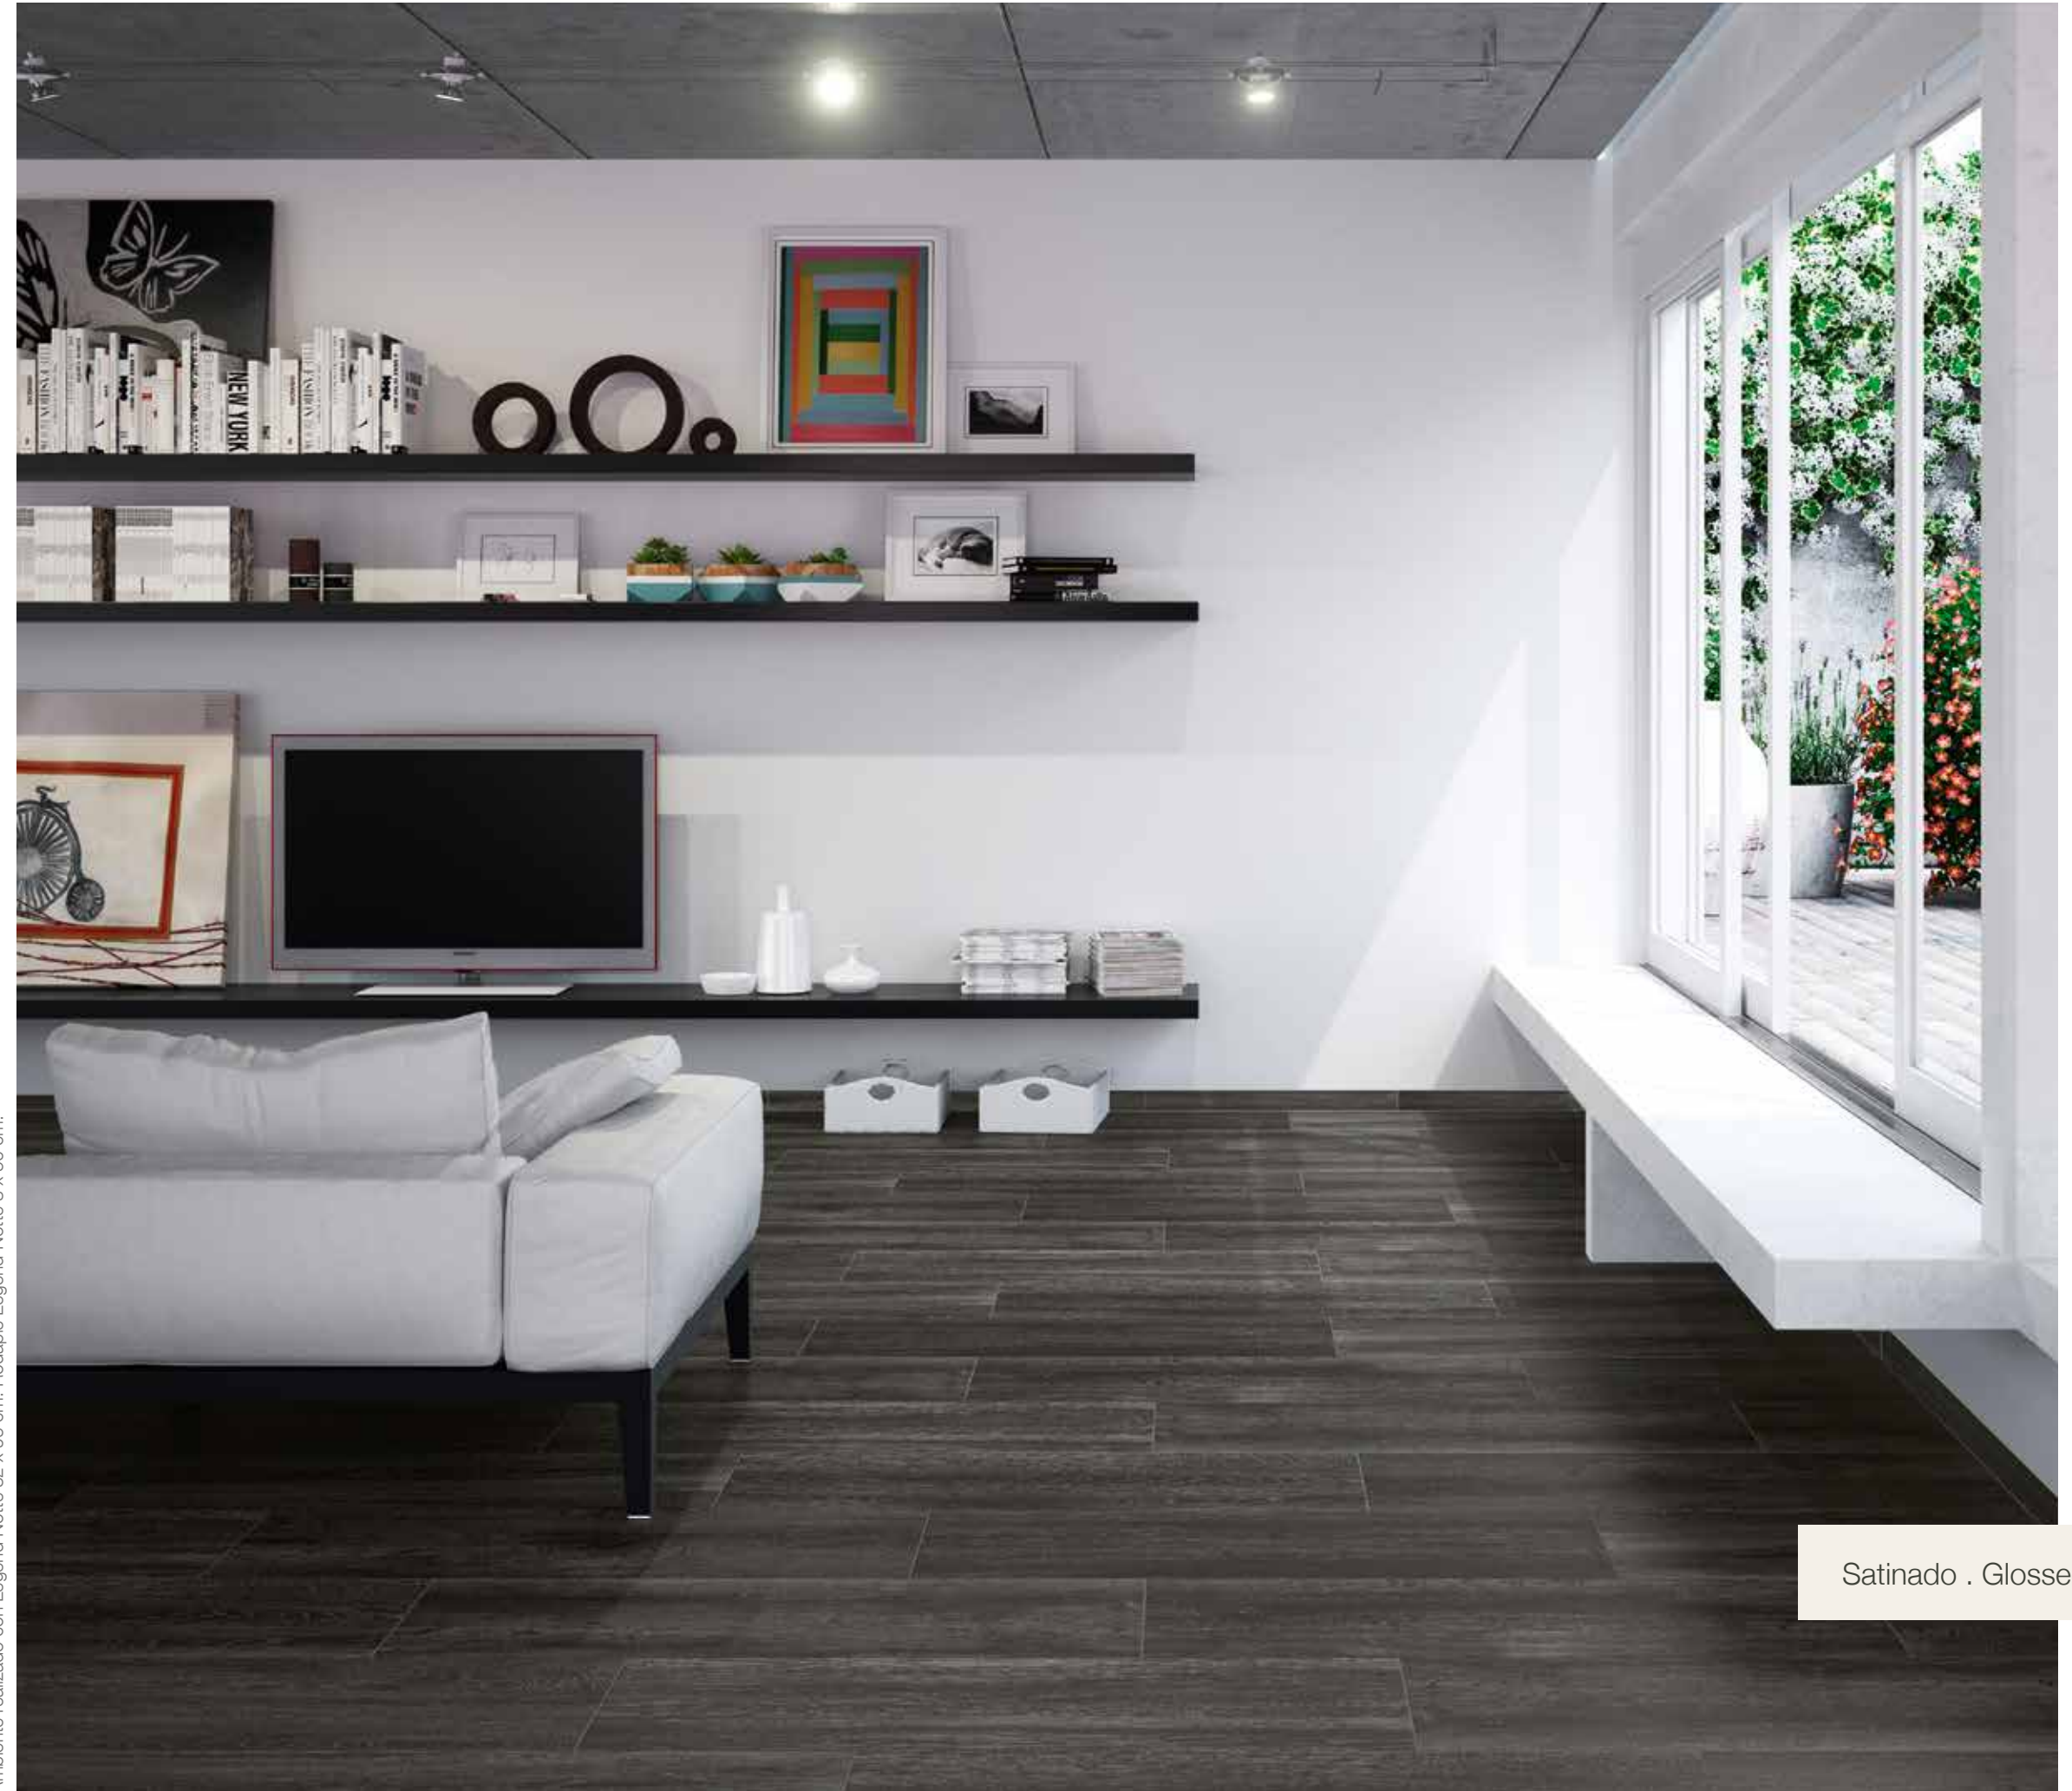

Disponibile en | Available in : 17,5 x 50 cm | 17,60" x 17,60"

Legend Natural F3296L
32 x 96 cm.

Legend Rovere F3296L
32 x 96 cm.

Legend Silver F3296L
32 x 96 cm.

Legend Notte F3296L
32 x 96 cm.

DISPONIBLE EN TODOS LOS COLORES
AVAILABLE IN ALL COLORS

Rodapié / Skirting Legend TR-07
8 x 50 cm. [PCK. 20]

Ambiente realizado con Legend Notte 32 x 96 cm. Rodapié Legend Notte 8 x 50 cm.

Satinado . Glossed