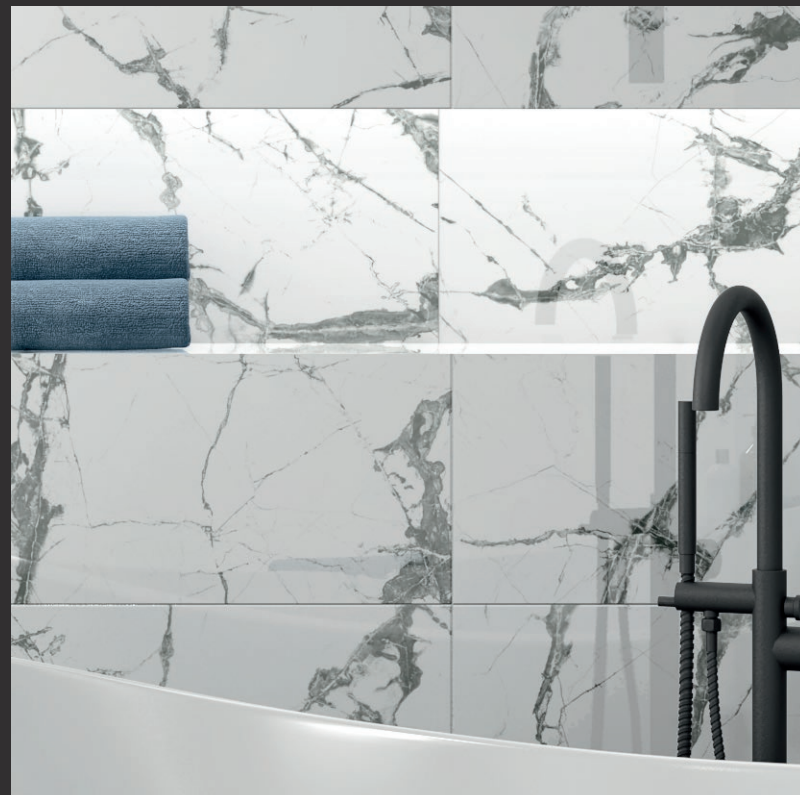

LUX ICEBERG

PURO Y DE CARÁCTER ÚNICO

Atemporal y elegante, así es el mármol turco que reproduce **Iceberg**. Grandes vetas negras sobre un fondo de blanco puro exaltan las cualidades de esta pieza con espectacular fuerza cromática.

PURITY AND UNIQUENESS IN ONE

Timeless elegance defines the Turkish marble effect of **Iceberg**. Large black veins with a pure white background offsets the features of this tile to perfection offering a strikingly bold and colourful model.

PUR ET UNIQUE

Atemporel et élégant, tel est le marbre turc que reproduit **Iceberg**. Grandes veinures noir sur un fond blanc met en valeur les qualités de ce carreau qui ont une force chromatique spectaculaire.