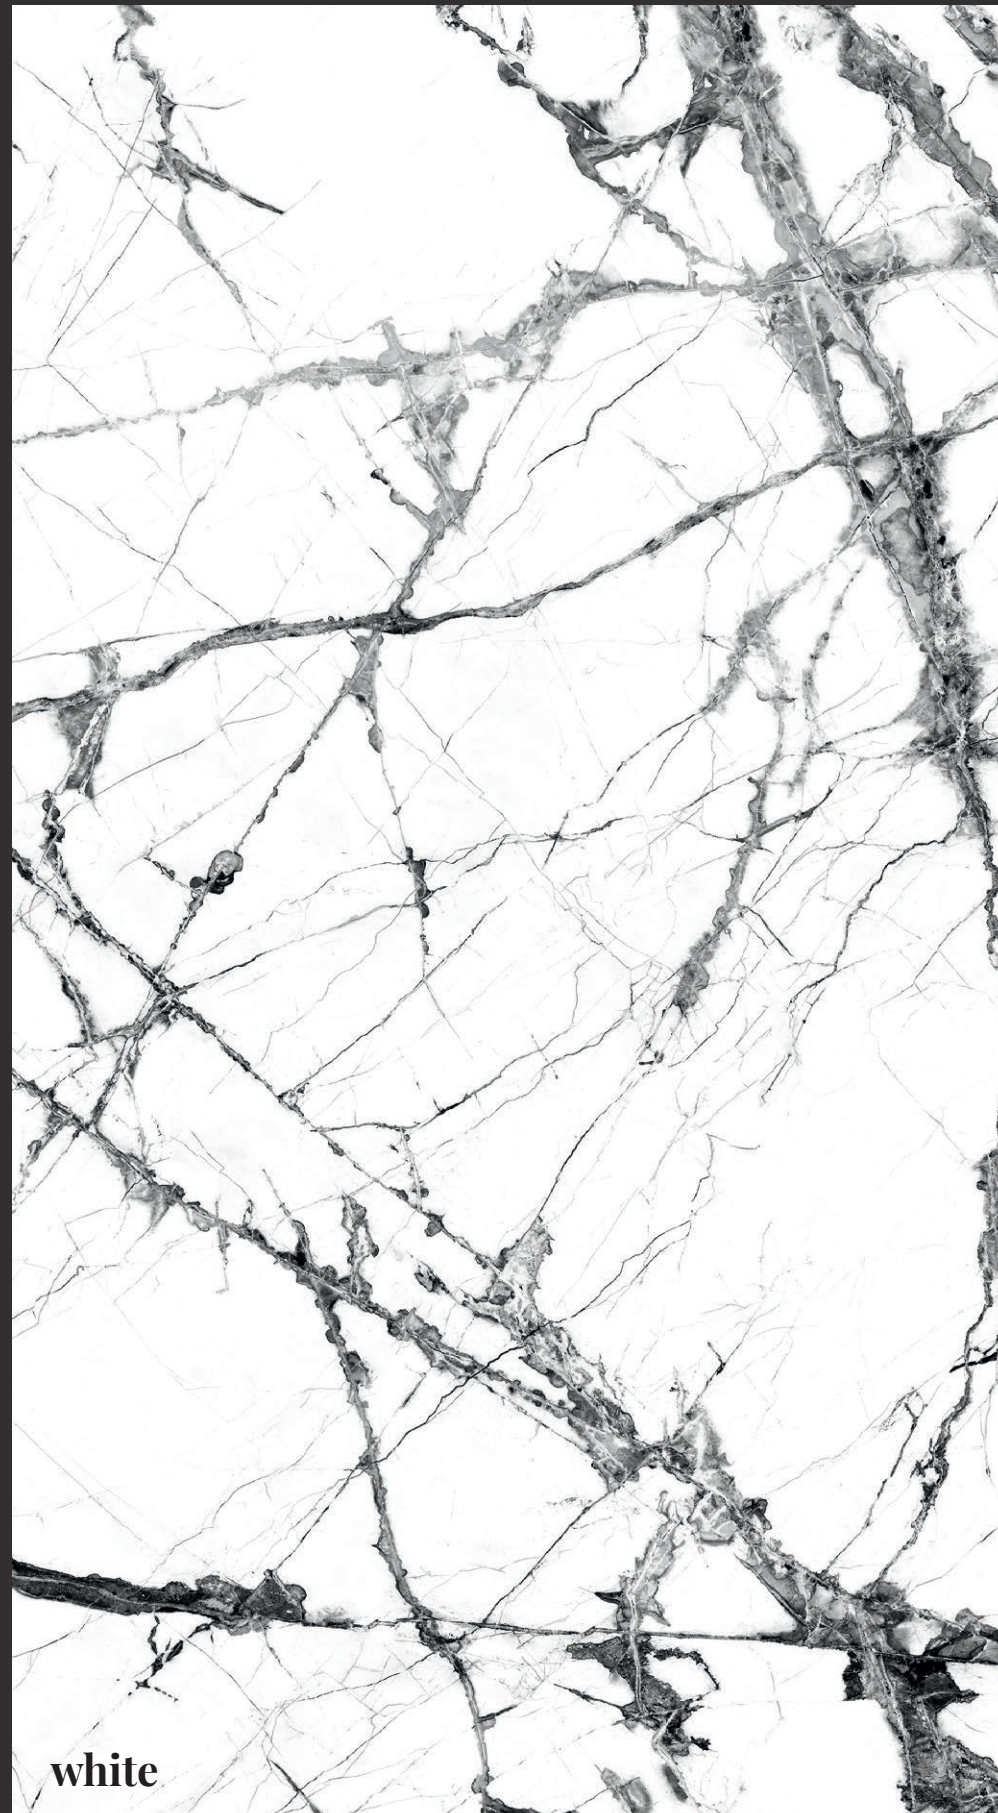

Colores disponibles / Available colours / Couleurs disponibles

Formatos / Sizes / Formats

120x120
47,24"x47,24"

75x150
29,53"x59,05"

60x120
23,62"x47,24"

32,5x22,5
12,79"x8,85"

30x30 (5x5)
11,81"x11,81"

Códigos / Codes / Codes

Lux Iceberg White

● 75x150	Rec.	M156	046.350.0108.05163	
● 60x120	Rec.	M132	046.869.0108.05163	
● 120x120	Rec.	M185	046.120.0108.05163	

Malla Lux Iceberg

● White	32,5x22,5 Malla	P46	086.297.0108.05163	
● White	30x30(5) Malla	M235	086.281.0108.05163	

Empaquetado / Packaging / Emballage

Formato	pz/cj	m²/cj	cj/pl	m²/pl	kg/cj	kg/pl
75x150	1	1.13	40	45.20	28.00	1,184.00
60x120	2	1.44	32	46.08	34.50	1,129.00
120x120	1	1.44	36	51.84	38.40	1,422.40
32,5x22,5	9	-	-	-	13.50	-
30x30 (5)	11	1.00	42	42.00	23.00	986.00

Piezas especiales / Special pieces / Pièces especiales

Consultar en página / Consult page / Consulter en page: 308

*PELDAÑO GRADONE	*ÁNGULO GRADONE	*RODAPIÉ DECORADO

white