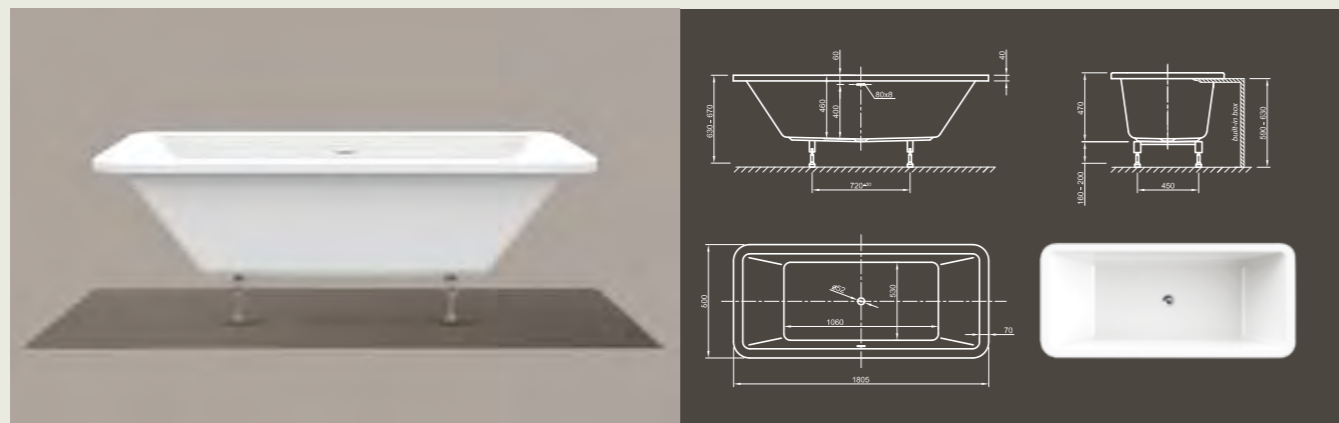

MOOD FIT

Хорошее настроение в прямых линиях! Эта прямоугольная пуристическая ванна современного стиля, с плоскими и коническими краями, предлагает оптимальный комфорт.

Технические характеристики	
Арт. №	0400-285
Цвет	Белый
Размер	1800 x 800 x 600 мм (Д x Ш x В)
Вес	33 кг
Объем	230 л
Слив-перелив	Щелевой перелив и система Click-Clack, цвет хром, установлено на заводе производителе
Ножки	Специальная система каркаса с регулируемыми ножками, установлено на заводе производителе

Для выбора дальнейших вариантов см. стр. 50