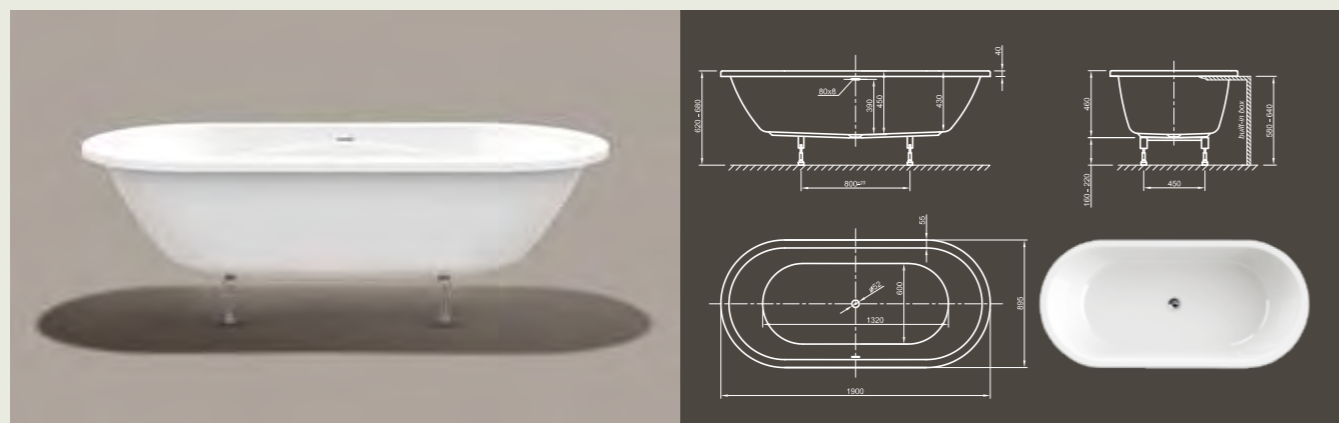

Технические характеристики	
Арт. №	0400-282
Цвет	Белый
Размер	1800 x 800 x 600 мм (Д x Ш x В)
Вес	34 кг
Объем	230 л
Слив-перелив	Щелевой перелив и система Click-Clack, цвет хром, установлено на заводе производителе
Ножки	Специальная система каркаса с регулируемыми ножками, установлено на заводе производителе

Для выбора дальнейших вариантов см. стр. 50

FORM FIT

Элегантность! Исключительный дизайн для получения потрясающего удовольствия от принятия ванны.

Технические характеристики	
Арт. №	0400-287
Цвет	Белый
Размер	1900 x 900 x 600 мм (Д x Ш x В)
Вес	38 кг
Объем	275 л
Слив-перелив	Щелевой перелив и система Click-Clack, цвет хром, установлено на заводе производителе
Ножки	Специальная система каркаса с регулируемыми ножками, установлено на заводе производителе

Для выбора дальнейших вариантов см. стр. 50

CULTURE FIT

Незамысловатый! Эта прямолинейная кубическая ванна представляет современный дизайн в его чистом виде. Благодаря невывучной форме и четко обранным краям ванна излучает умиротворенное спокойствие. Конические края обеспечивают оптимальный комфорт при принятии ванны!

Технические характеристики	
Арт. №	0400-268
Цвет	Белый
Размер	1800 x 800 x 600 мм (Д x Ш x В)
Вес	34 кг
Объем	230 л
Слив-перелив	Щелевой перелив и система Click-Clack, цвет хром, установлено на заводе производителе
Ножки	Специальная система каркаса с регулируемыми ножками, установлено на заводе производителе