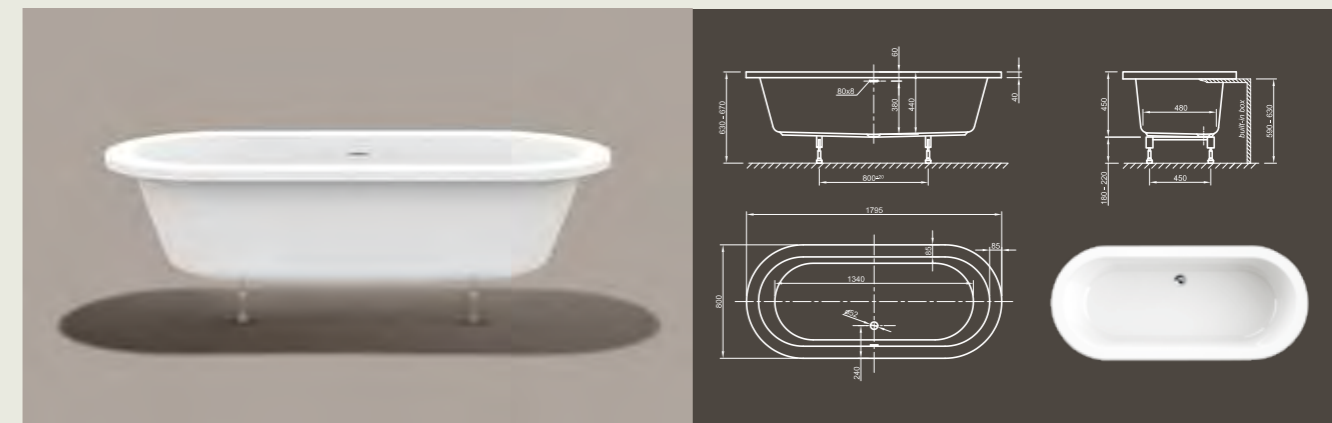

MOOD FIT

Хорошее настроение в прямых линиях! Эта прямоугольная пуристическая ванна современного стиля, с плоскими и коническими краями, предлагает оптимальный комфорт.

Технические характеристики	
Арт. №	0400-285
Цвет	Белый
Размер	1800 x 800 x 600 мм (Д x Ш x В)
Вес	33 кг
Объем	230 л
Слив-перелив	Щелевой перелив и система Click-Clack, цвет хром, установлено на заводе производителе
Ножки	Специальная система каркаса с регулируемыми ножками, установлено на заводе производителе

Для выбора дальнейших вариантов см. стр. 50

COOL FIT

Комфорт Cool! Вдохновленная прошлым столетием, эта ванна современного стиля эргономично передает классический дизайн ванны в духе времени. Ее уникальная форма создает глубокое ощущение уюта и приглашает расслабиться.

Технические характеристики	
Арт. №	0400-282
Цвет	Белый
Размер	1800 x 800 x 600 мм (Д x Ш x В)
Вес	34 кг
Объем	230 л
Слив-перелив	Щелевой перелив и система Click-Clack, цвет хром, установлено на заводе производителе
Ножки	Специальная система каркаса с регулируемыми ножками, установлено на заводе производителе

Для выбора дальнейших вариантов см. стр. 50

FORM FIT

Элегантность! Исключительный дизайн для получения потрясающего удовольствия от принятия ванны.

Технические характеристики	
Арт. №	0400-287
Цвет	Белый
Размер	1900 x 900 x 600 мм (Д x Ш x В)
Вес	38 кг
Объем	275 л
Слив-перелив	Щелевой перелив и система Click-Clack, цвет хром, установлено на заводе производителе
Ножки	Специальная система каркаса с регулируемыми ножками, установлено на заводе производителе