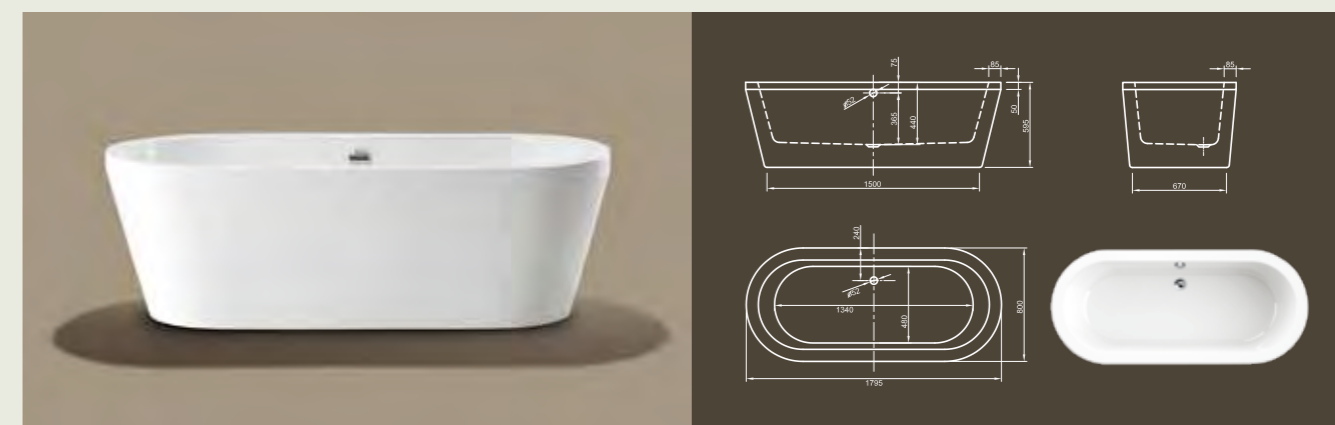

Cool

LOFT

Современное трактование классической ванны. Ее пуристическая овальная форма приглашает вас расслабиться. Благодаря широким краям она полностью удовлетворяет практические требования.

Технические характеристики	
Арт. №	0100-067
Цвет	Белый
Размер	1800 x 800 x 600 мм (Д x Ш x В)
Вес	58 кг
Объем	230 л
Слив-перелив	Не вмонтированы, заказываются отдельно

Для выбора дальнейших вариантов см. стр. 50

Вариант: Loft IV (с плитусом), Арт. № 0100-068

COOL

Комфорт Cool! Вдохновленная прошлым столетием, эта ванна современного стиля эргономично передает классический дизайн ванны в духе времени. Ее уникальная форма создает глубокое ощущение уюта и приглашает расслабиться.

Технические характеристики	
Арт. №	0100-082
Цвет	Белый
Размер	1800 x 800 x 600 мм (Д x Ш x В)
Вес	50 кг
Объем	230 л
Слив-перелив	Система Click-Clack, цвет хром, установлено на заводе производителе

Для выбора дальнейших вариантов см. стр. 50

MOOD FIT

Хорошее настроение в прямых линиях! Эта прямоугольная пуристическая ванна современного стиля, с плоскими и коническими краями, предлагает оптимальный комфорт.

Технические характеристики	
Арт. №	0400-285
Цвет	Белый
Размер	1800 x 800 x 600 мм (Д x Ш x В)
Вес	33 кг
Объем	230 л
Слив-перелив	Щелевой перелив и система Click-Clack, цвет хром, установлено на заводе производителе
Ножки	Специальная система каркаса с регулируемыми ножками, установлено на заводе производителе