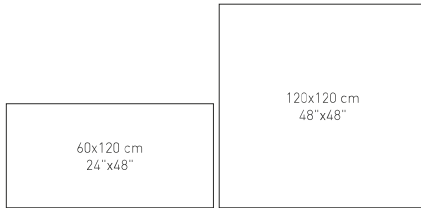

THOLOS GOLD POLISHED  
HEXAGON (ML)

GRADONE STRAIR:  
PELDANO GRADONE:

30x60 cm/11,8"x24" P749	7
30x120 cm/11,8"x48" P1513	7

STAIR TREAD:  
PELDANO ROMO:

30x60 cm/11,8"x24" P197	8
30x120 cm/11,8"x48" P331	5

SKIRTING:  
RODAJE:

9x60 cm/3,5"x24" P097	18
9x120 cm/3,5"x48" P270	10

AVAILABLE FORMATS: / FORMATOS DISPONIBLES:

PIECES NAME NOMBRE DE LA PIEZA	SIZES (CM) FORMATOS (CM)	WORK SIZE (MM) FORMATO DE FABRICACIÓN (MM)	PRICE GROUP GRUPO DE PRECIO
THOLOS RC PL	120x120 cm/48" x48"	1200 x 1200 x 11,5	SGP
THOLOS RC PL	60x120 cm/24"x48"	600 x 1200 x 11,5	SGP
THOLOS MOSAIC (ML) RC PL	30x30 cm/11,8"x11,8"		SGP
THOLOS HEXAGON (ML) RC PL	22,5x32,5 cm/9" x13"		SGP

OTHER SIZES: / OTROS FORMATOS:

SLAB TILES: / LÁMINA CERÁMICA:

• Page: / Pág 40-41: 120x260 cm/48"x104"

THOLOS GOLD POLISHED  
120x120 cm/48"x48" RC PL

THOLOS GOLD POLISHED  
120x260 cm/48"x104" RC PL