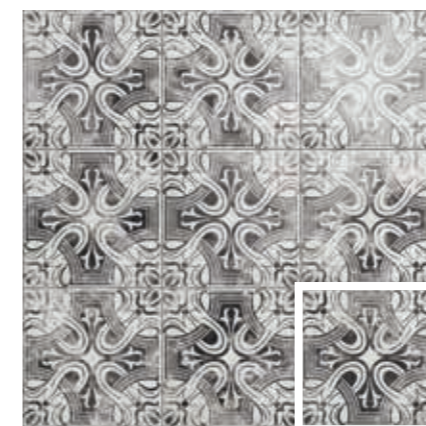

REVESTIMIENTO VASO PISCINA
INTERIOR OF THE POOL

IGNÍFUGO
FIREPROOF

FÁCIL LIMPIEZA
EASY TO CLEAN

ECOLÓGICO
ECOLOGIC

INTERIOR ESPACIO PÚBLICO
PUBLIC AREAS (INDOORS)

Palazzo Bianco 20x20 · 8"x8" · Spada Bianco 20x20 · 8"x8"

PALAZZO BIANCO
20x20 (M 300) 8"x8"

PALAZZO NERO
20x20 (M 300) 8"x8"

SPADA BIANCO
20x20 (M 300) 8"x8"

SPADA NERO
20x20 (M 300) 8"x8"

Palazzo Nero 20x20 · 8"x8" · Spada Nero 20x20 · 8"x8"

OPTYM
ORIGINAL PORCELAIN TILE