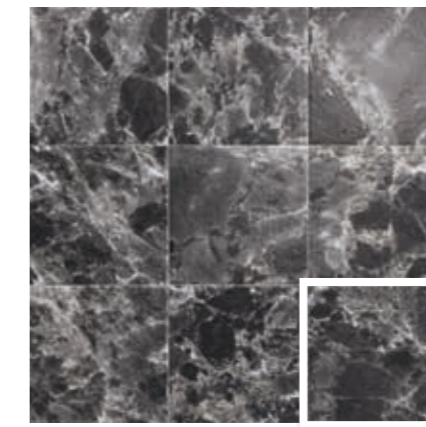

REVESTIMIENTO VASO PISCINA
INTERIOR OF THE POOL

IGNÍFUGO
FIREPROOF

FÁCIL LIMPIEZA
EASY TO CLEAN

ECOLÓGICO
ECOLOGIC

INTERIOR ESPACIO PÚBLICO
PUBLIC AREAS (INDOORS)

Palazzo Bianco 20x20 · 8"x8" · Spada Bianco 20x20 · 8"x8"

PALAZZO BIANCO
20x20 (M 300) 8"x8"

PALAZZO NERO
20x20 (M 300) 8"x8"

SPADA BIANCO
20x20 (M 300) 8"x8"

SPADA NERO
20x20 (M 300) 8"x8"

Palazzo Nero 20x20 · 8"x8" · Spada Nero 20x20 · 8"x8"

OPTYM
ORIGINAL PORCELAIN TILE