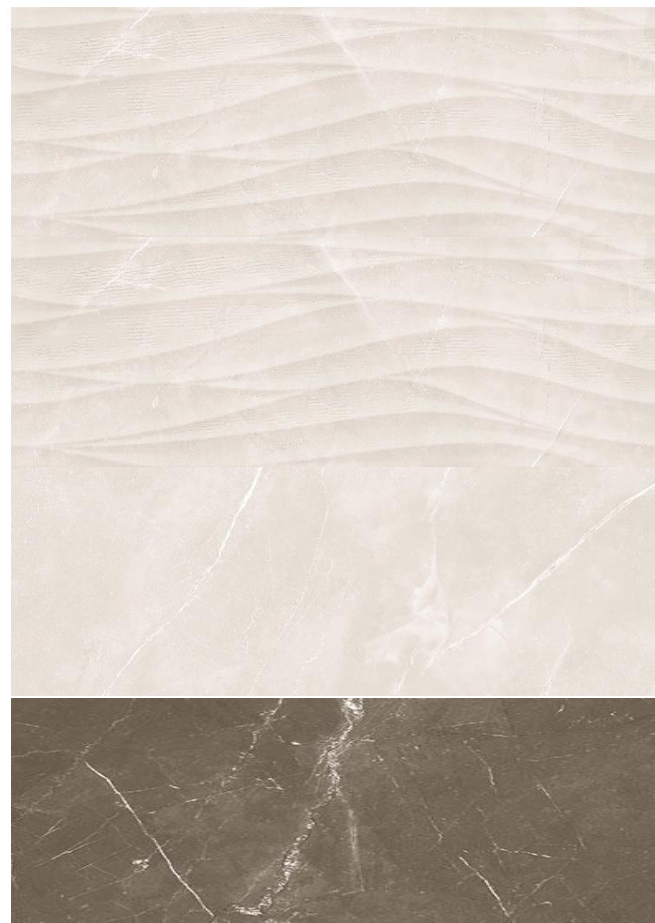

**DESEO**  
ceramica

**ELBERT 30x90**

\*  
—  
RLV ELBERT MARFIL 300x900

\*  
—  
ELBERT MARFIL 300x900

\*  
—  
ELBERT GRIS 300x900

\*червона глина, матова поверхня

DESEO  
ceramica

ELBERT  
30 x 90 cm

\*  
—  
RLV ELBERT MARFIL 300x900

\*  
—  
ELBERT MARFIL 300x900

\*  
—  
ELBERT NOCE 300x900

\*червона глина, матова поверхня

DESEO  
ceramica

ELBERT  
30 x 90 cm

**DESEO**  
ceramica

**ELBERT**

ELBERT MARFIL 330x550      ELBERT NOCE 330x550

RLV ELBERT BLANCO 330x550

ELBERT BLANCO 330x550      ELBERT GRIS 330x550

\*червона глина, матова поверхня