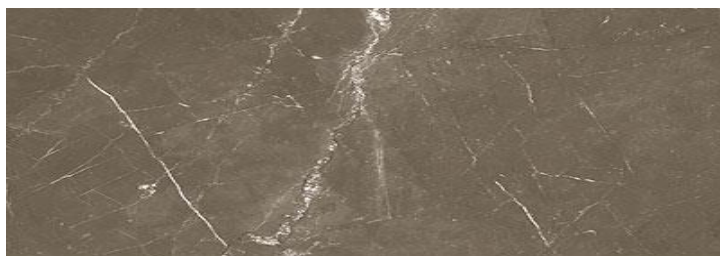

**DESEO**  
ceramica

**ELBERT 30x90**

\*  
—  
RLV ELBERT MARFIL 300x900

\*  
—  
ELBERT MARFIL 300x900

\*  
—  
ELBERT GRIS 300x900

\*червона глина, матова поверхня

DESEO  
ceramica

ELBERT  
30 x 90 cm

\*  
—  
RLV ELBERT MARFIL 300x900

\*  
—  
ELBERT MARFIL 300x900

\*  
—  
ELBERT NOCE 300x900

\*червона глина, матова поверхня

DESEO  
ceramica

ELBERT  
30 x 90 cm

**DESEO**  
ceramica

**ELBERT**

\*  
RLV ELBERT MARFIL 330x550

\*  
RLV ELBERT BLANCO 330x550

\*  
ELBERT MARFIL 330x550

\*  
ELBERT BLANCO 330x550

\*  
ELBERT NOCE 330x550

\*  
ELBERT GRIS 330x550

**ELBERT**  
33 x 55 cm

RLV ELBERT MARFIL 330x550

ELBERT MARFIL 330x550      ELBERT NOCE 330x550

RLV ELBERT BLANCO 330x550

ELBERT BLANCO 330x550      ELBERT GRIS 330x550

\*червона глина, матова поверхня