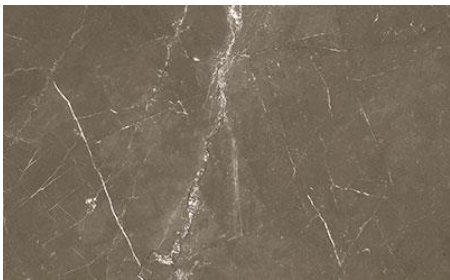

\*  
RLV ELBERT MARFIL 330x550

\*  
RLV ELBERT BLANCO 330x550

\*  
ELBERT MARFIL 330x550

\*  
ELBERT BLANCO 330x550

\*  
ELBERT NOCE 330x550

\*  
ELBERT GRIS 330x550

**ELBERT**  
33 x 55 cm

RLV ELBERT MARFIL 330x550

ELBERT MARFIL 330x550      ELBERT NOCE 330x550

RLV ELBERT BLANCO 330x550

ELBERT BLANCO 330x550      ELBERT GRIS 330x550

\*червона глина, матова поверхня