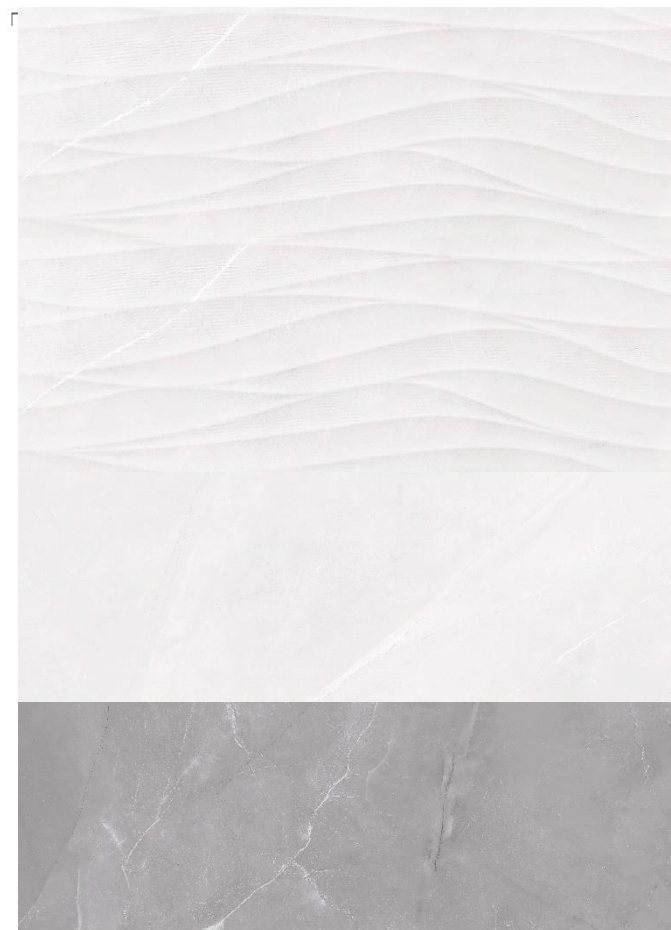

**DESEO**  
ceramica

**ELBERT 30x90**

\*  
—  
RLV ELBERT MARFIL 300x900

\*  
—  
ELBERT MARFIL 300x900

\*  
—  
ELBERT GRIS 300x900

\*червона глина, матова поверхня

DESEO  
ceramica

ELBERT  
30 x 90 cm

\*  
—  
RLV ELBERT MARFIL 300x900

\*  
—  
ELBERT MARFIL 300x900

\*  
—  
ELBERT NOCE 300x900

\*червона глина, матова поверхня

DESEO  
ceramica

ELBERT  
30 x 90 cm

**DESEO**  
ceramica

**ELBERT**

ELBERT MARFIL 330x550      ELBERT NOCE 330x550

RLV ELBERT BLANCO 330x550

ELBERT BLANCO 330x550      ELBERT GRIS 330x550

\*червона глина, матова поверхня