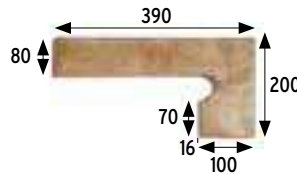

Acero Cod. **902591** PZ160
Rubino Cod. **902581** PZ160
Tierra Cod. **902571** PZ160

Zanquín dcha. String right side
390x80/200x100x16 mm

Acero Cod. **902590** PZ160
Rubino Cod. **902580** PZ160
Tierra Cod. **902570** PZ160