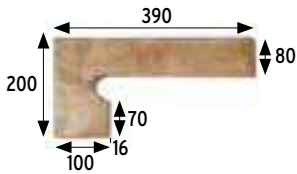

Acero Cod. **902592** PZ245
Rubino Cod. **902582** PZ245
Tierra Cod. **902572** PZ245

Zanquín izda. String left side
390x80/200x100x16 mm