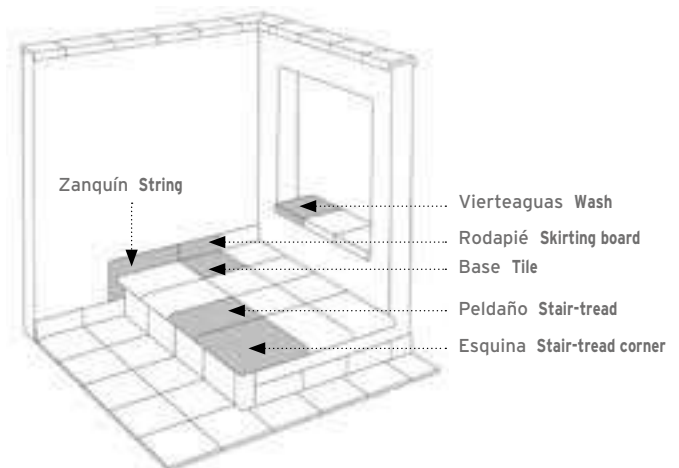

Mytho

Esmaltados
Glazed tiles

Los colores son indicativos. Colors are just indicative.

BASE 6x33* 2.4x13" • TILE 6x33* 2.4x13"
62x325x10 mm 2.4x18.8x0.4"

Acero Cod. **902333** MC503
Rubino Cod. **903034** MC503

* Se obtiene a partir de base de 12x33 4.7x13" premarcada.
* It is obtained from 12x33 4.7x13" premarked tile.

BASE 33x33 13x13" • TILE 33x33 13x13"
325x325x16 mm 12.8x12.8x0.6"

Acero Cod. **902586** MC485
Rubino Cod. **902576** MC485
Tierra Cod. **902566** MC485

BASE 30x50 13x19.7" • TILE 30x50 13x19.7"
325x492x16 mm 12.8x19.4x0.6"

Acero Cod. **902182** MC510
Rubino Cod. **902184** MC510
Tierra Cod. **902186** MC510