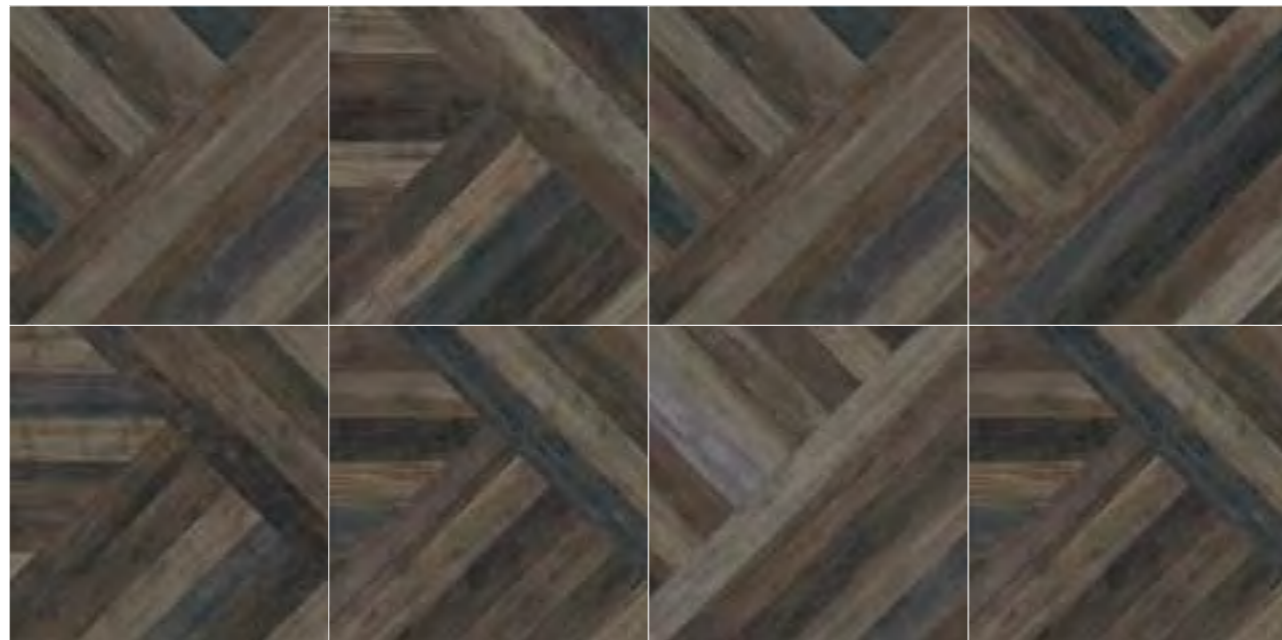

GREY

NATURAL

DARK

OXFORD 75x75 30"x30"

PORCELAIN COLOURED BODY · PORCELÁNICO MASA COLOREADA

SPECIAL PIECES. AVAILABLE IN ALL COLORS
PIEZAS ESPECIALES. DISPONIBLE EN TODOS LOS COLORES.

OXFORD
75 X 75

FLOOR
Oxford Dark 75x75 Rect.