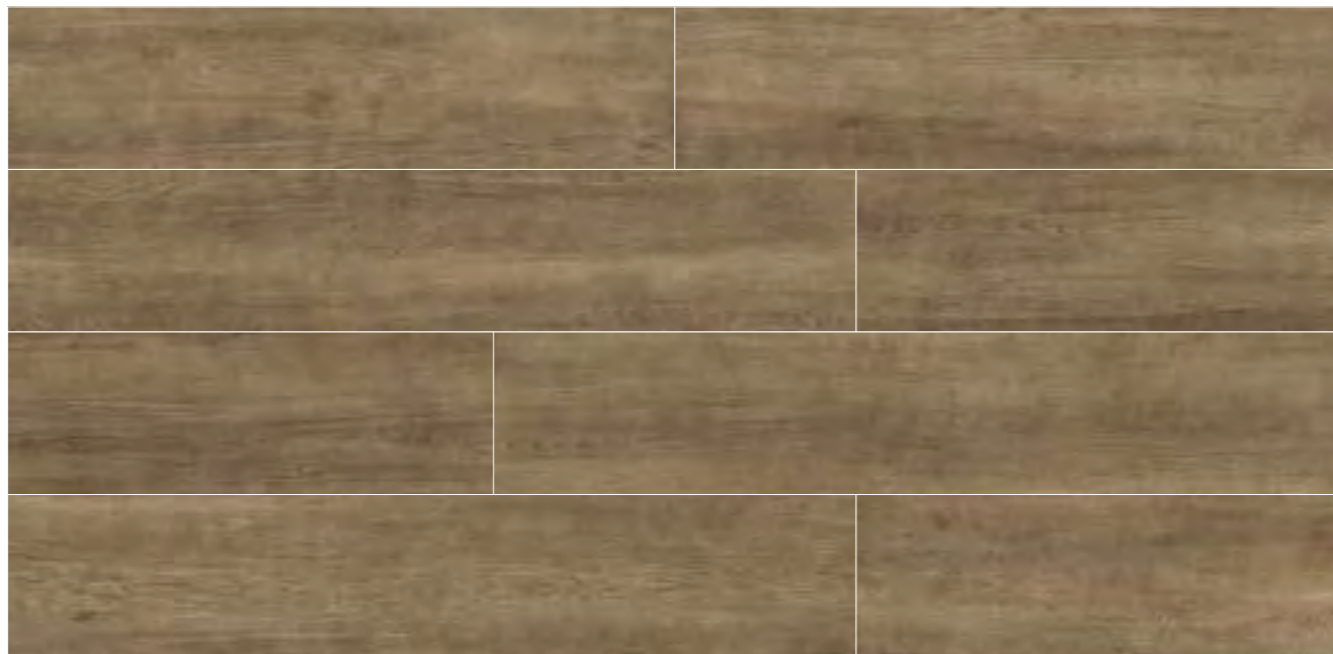

NATURAL

EBONY

GREY

ARAUCO 23x120 9"x48"

PORCELAIN · PORCELANICO

- B6 Arauco Natural 23,3x120
- B6 Arauco Ebony 23,3x120
- B6 Arauco Grey 23,3x120.

SPECIAL PIECES. AVAILABLE IN ALL COLORS
PIEZAS ESPECIALES. DISPONIBLE EN TODOS LOS COLORES.

ARAUCO
23X120

FLOOR
Arauco Natural 23,3x120