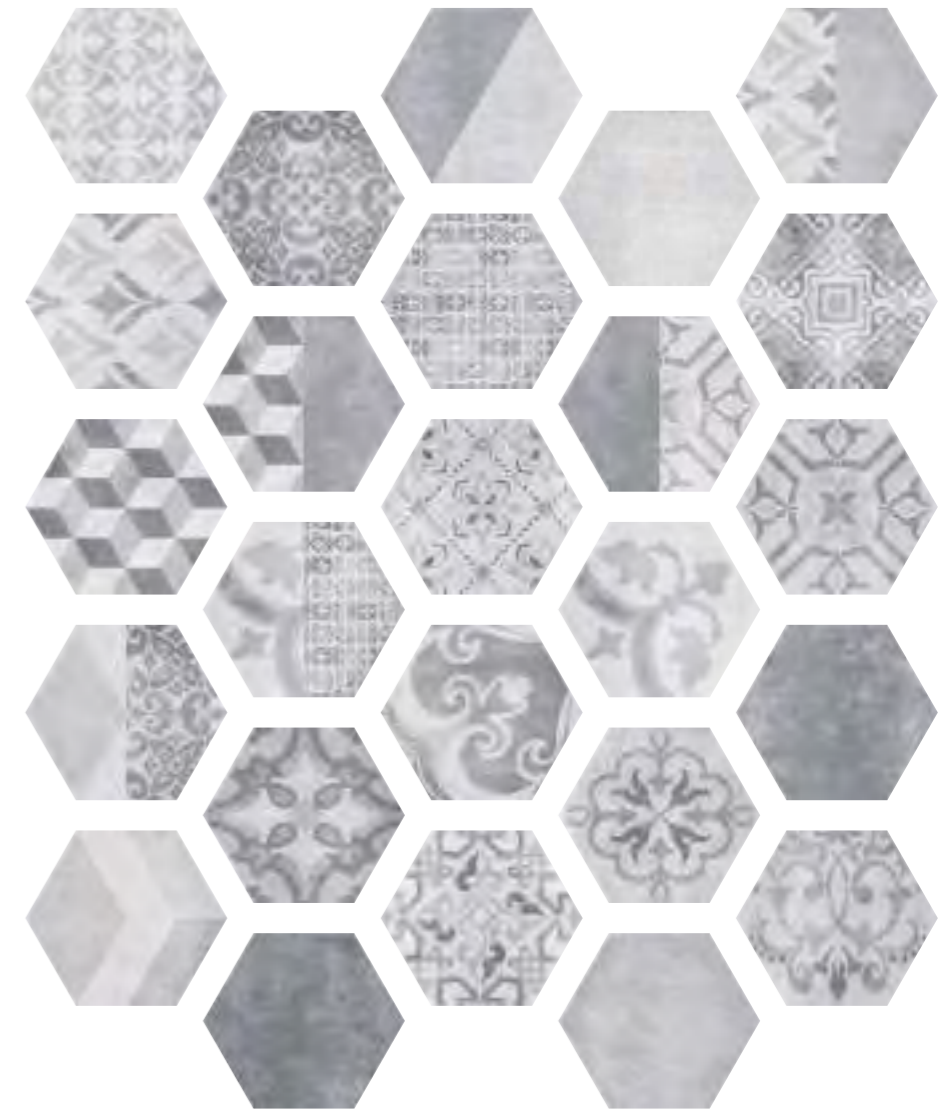

B29 Nuuk 23,2x26,7

* 25 different pieces/designs come mixed in boxes
25 piezas diferentes, se sirven mezcladas aleatoriamente en las cajas.