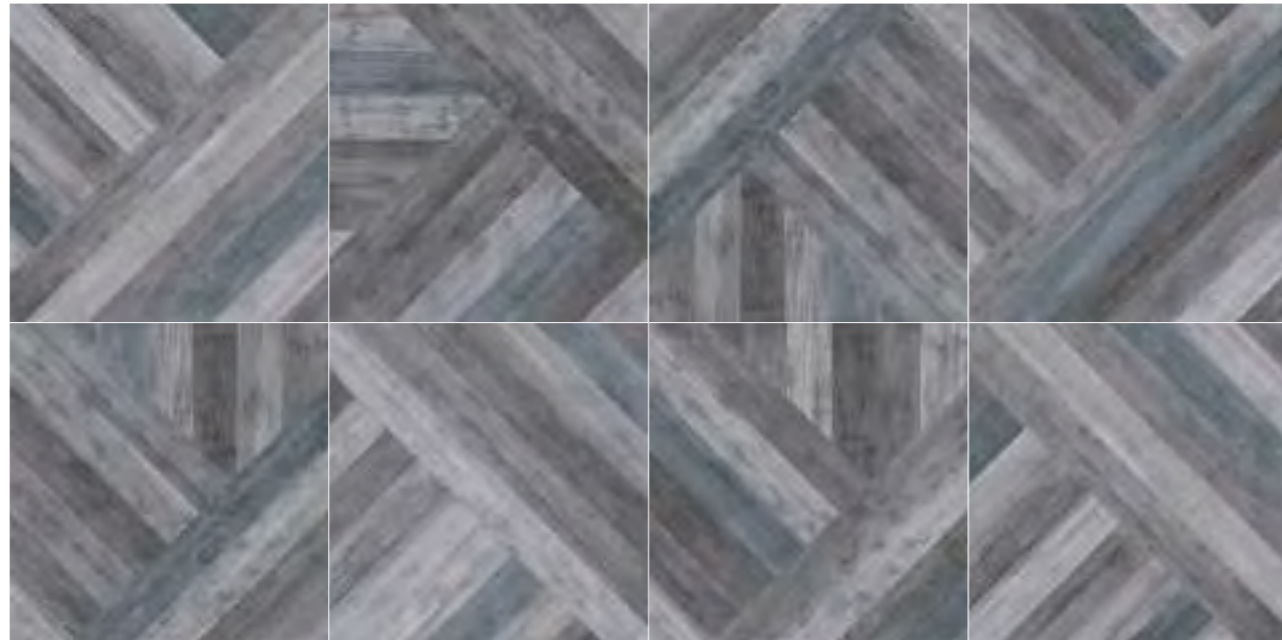

GREY

NATURAL

DARK

OXFORD 75x75 30"x30"

PORCELAIN COLOURED BODY · PORCELÁNICO MASA COLOREADA

SPECIAL PIECES. AVAILABLE IN ALL COLORS
PIEZAS ESPECIALES. DISPONIBLE EN TODOS LOS COLORES.

OXFORD
75 X 75

FLOOR
Oxford Dark 75x75 Rect.