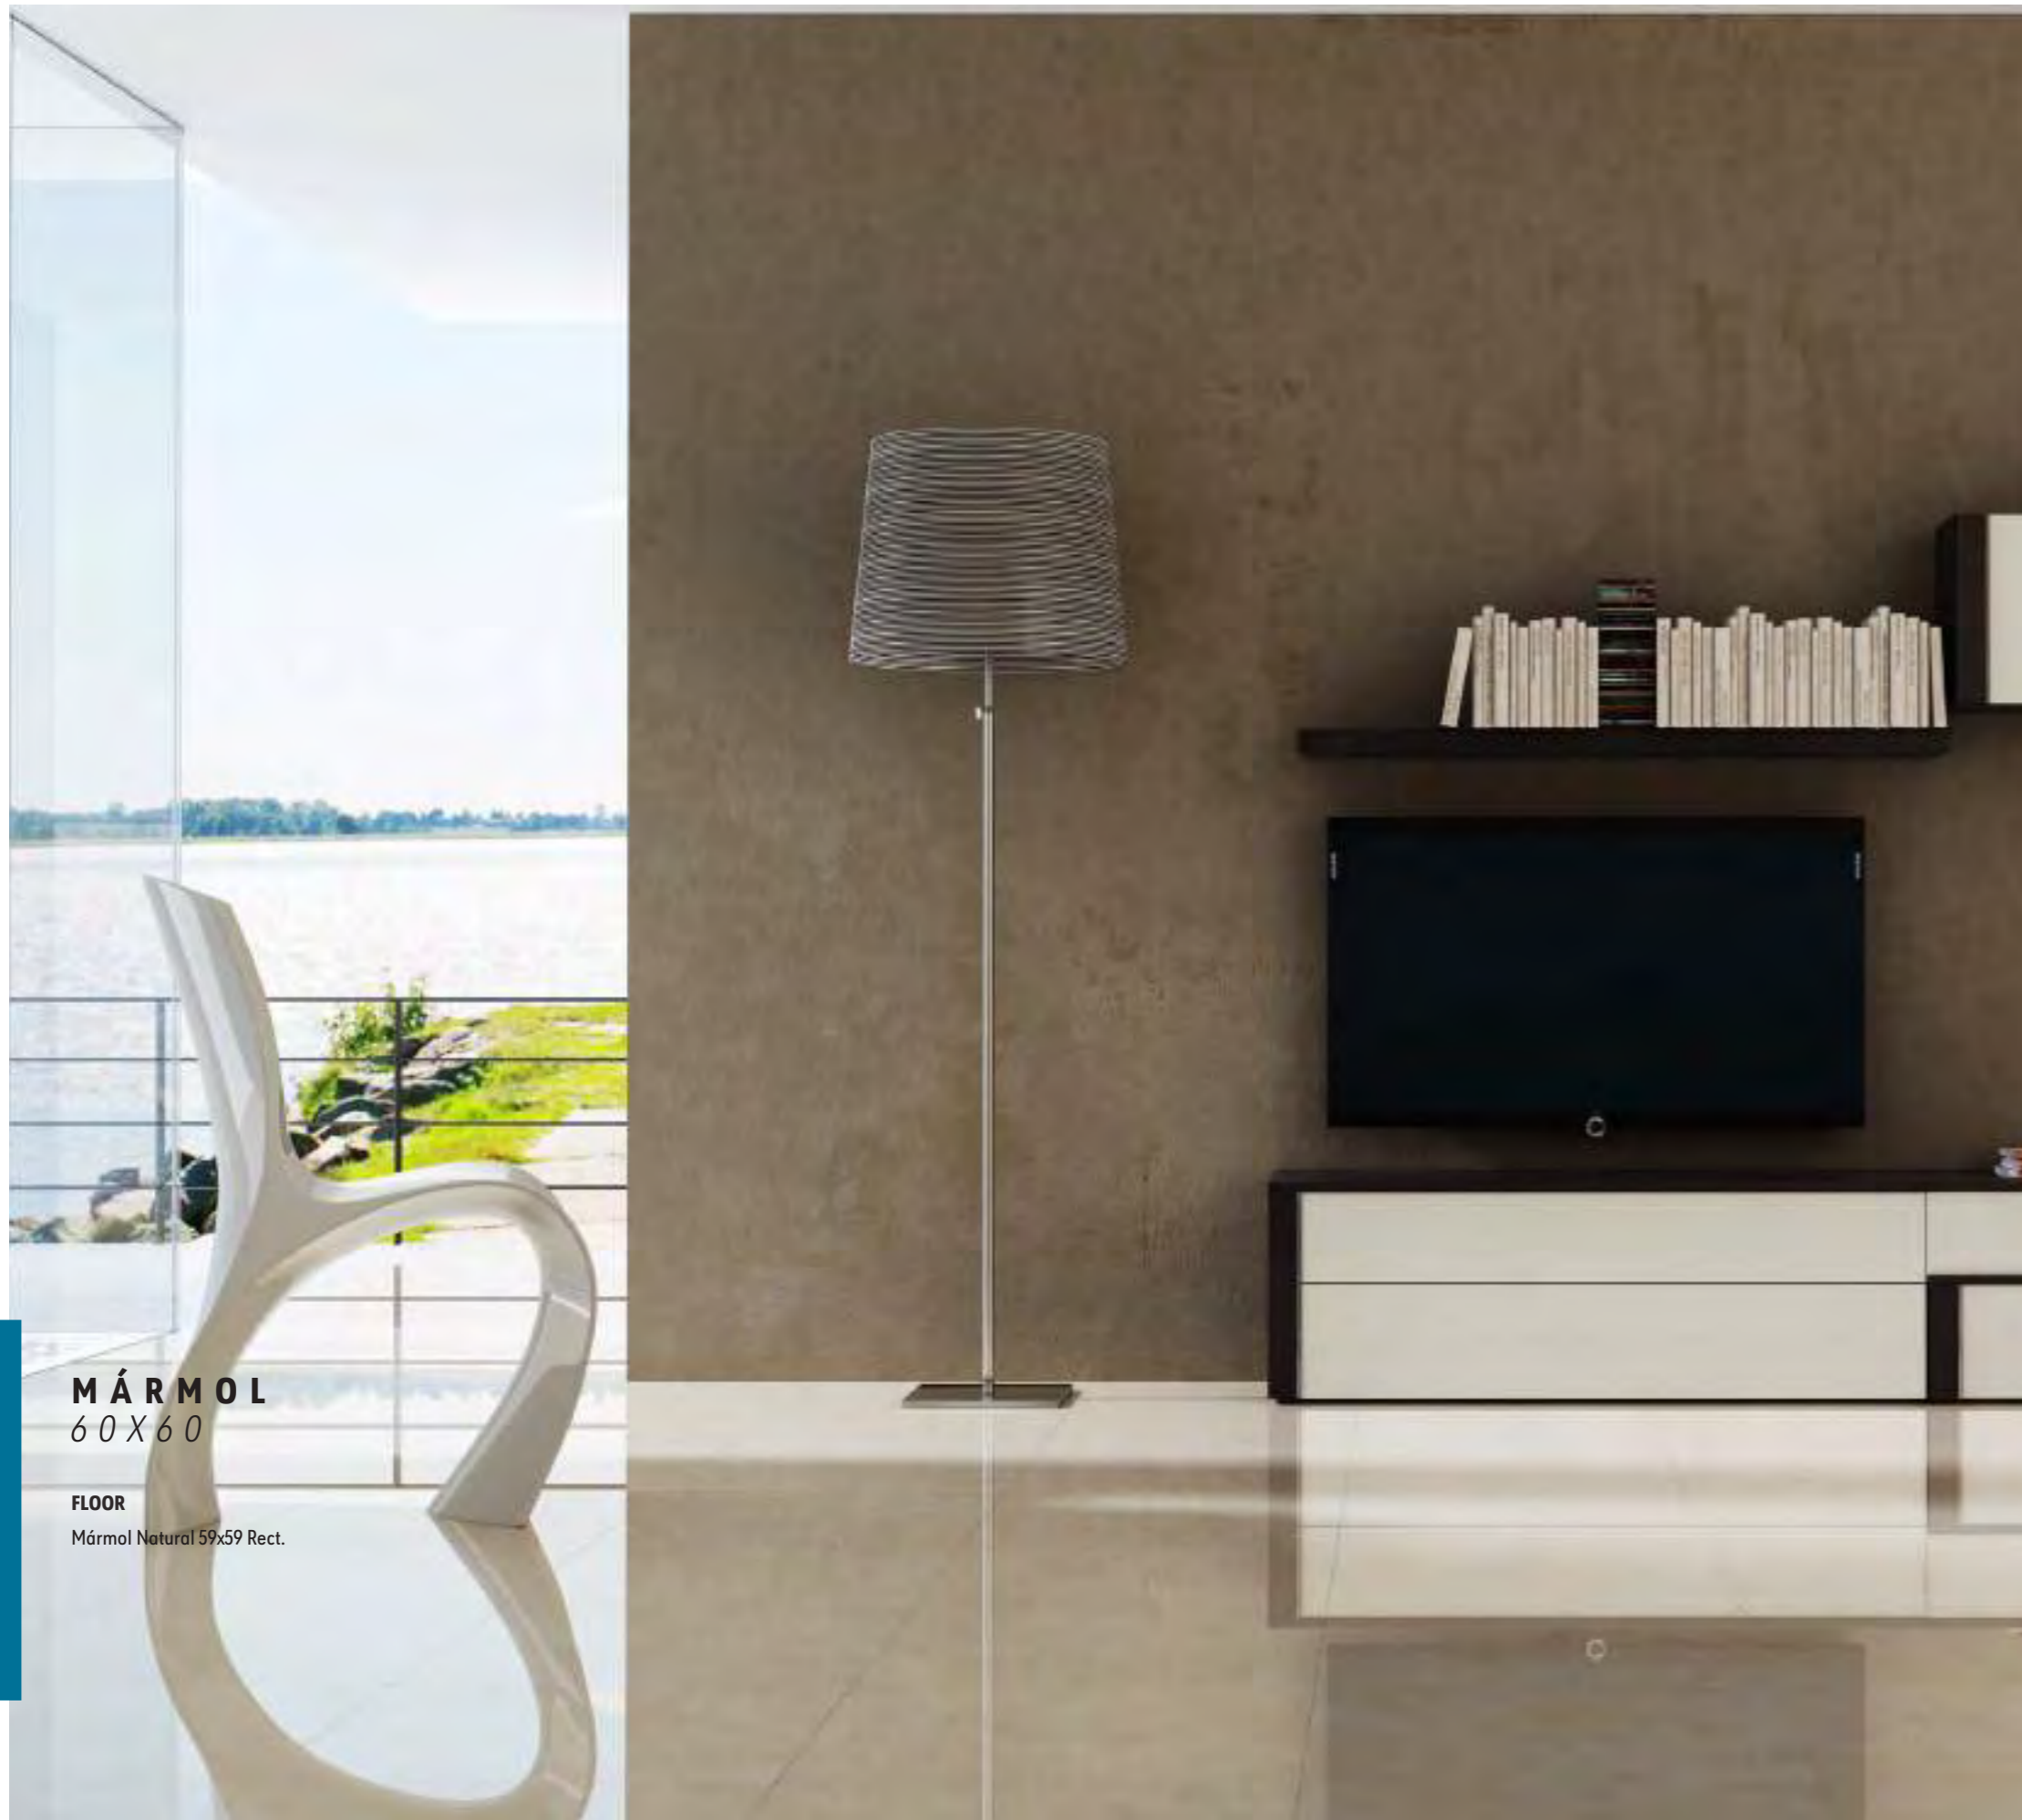

MÁRMOL
60 X 60

FLOOR
Mármol Natural 59x59 Rect.

MÁRMOL marble collection
60x60 24"x24"

PORCELAIN · PORCELANICO