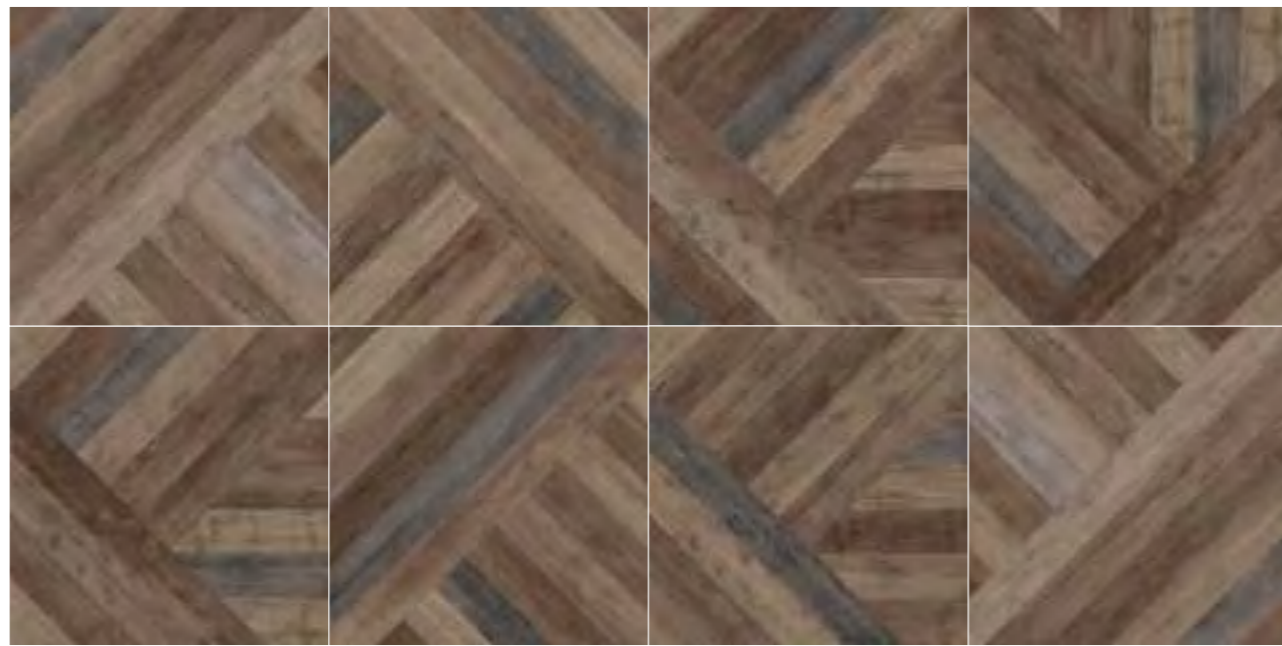

GREY

NATURAL

DARK

OXFORD 75x75 30"x30"

PORCELAIN COLOURED BODY · PORCELÁNICO MASA COLOREADA

SPECIAL PIECES. AVAILABLE IN ALL COLORS
PIEZAS ESPECIALES. DISPONIBLE EN TODOS LOS COLORES.

OXFORD
75 X 75

FLOOR
Oxford Dark 75x75 Rect.