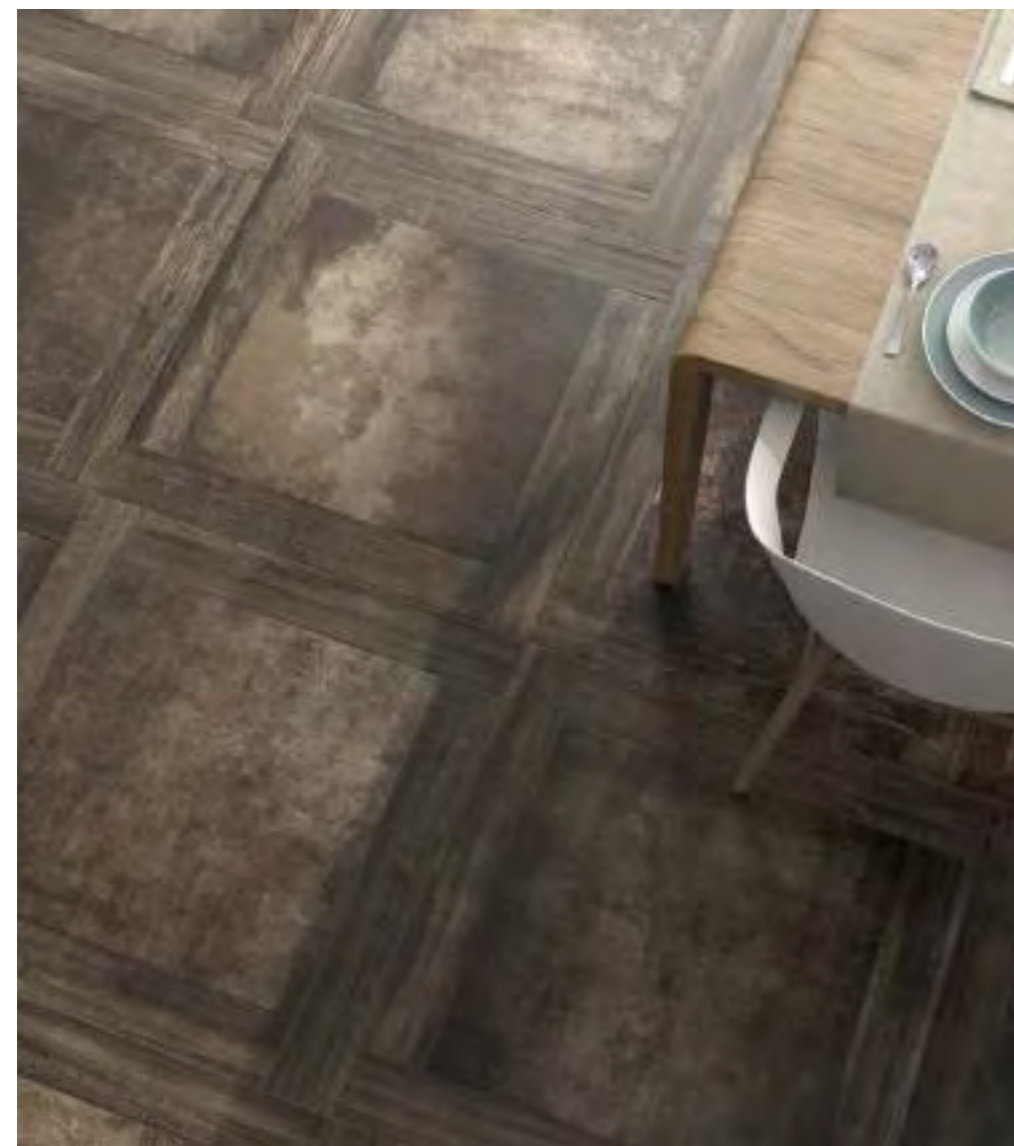

MAISON
75 X 75

FLOOR
Maison Cotto 75x75 Rect.

MAISON
75 X 75

FLOOR
Maison Cotto 75x75 Rect.