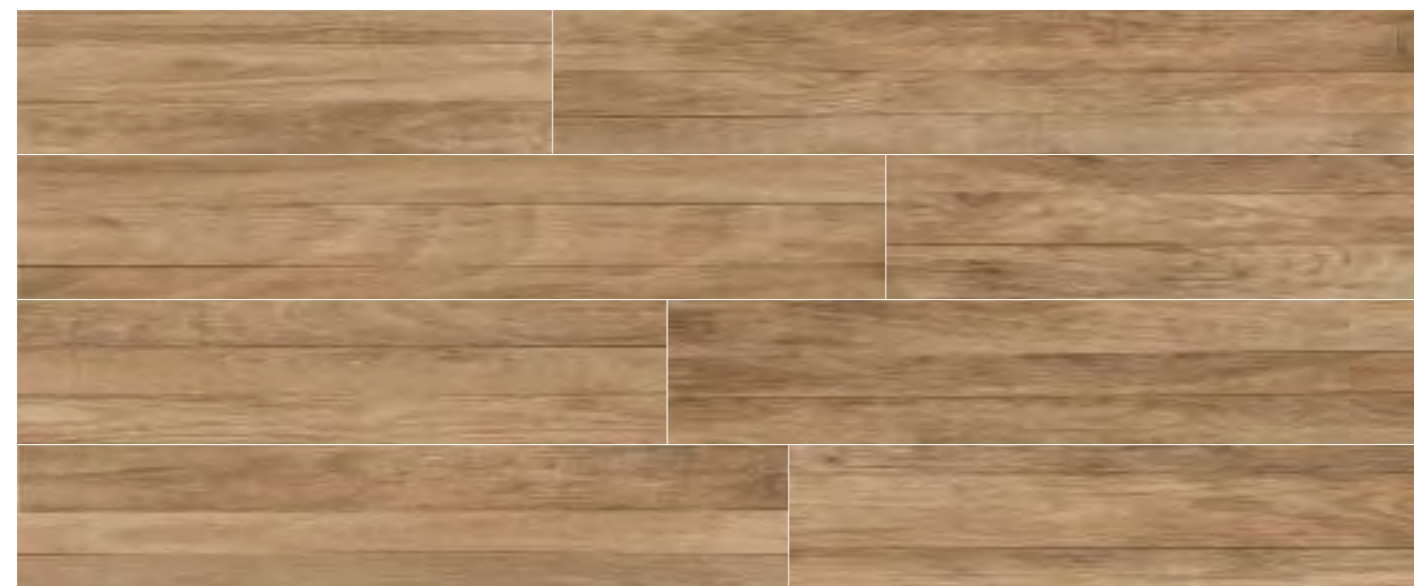

Skirting Rodapié
P31 7,5x60

Stair step Peldaño
P129 33x120

BEIGE

NATURAL

OAK

MADEIRA
23X120

FLOOR
Madeira Natural 23,3x120

MOREMI
23 X 120