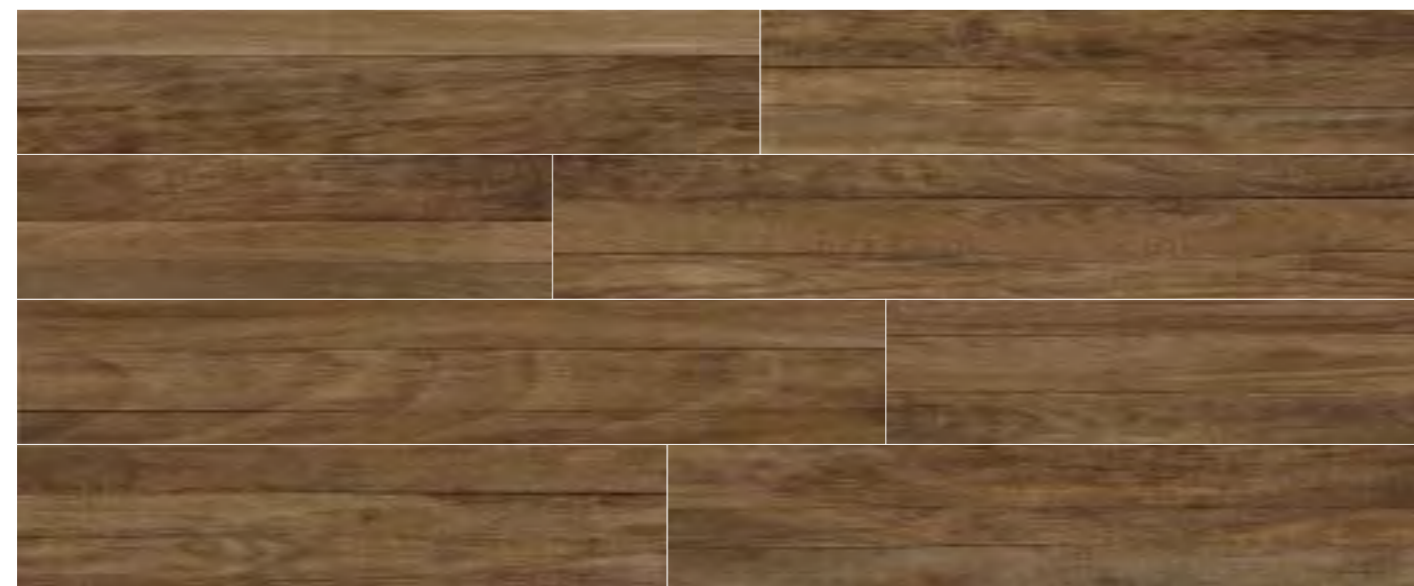

Skirting Rodapié
P31 7,5x60

Stair step Peldaño
P129 33x120

BEIGE

NATURAL

OAK

MADEIRA
23X120

FLOOR
Madeira Natural 23,3x120

MOREMI
23 X 120