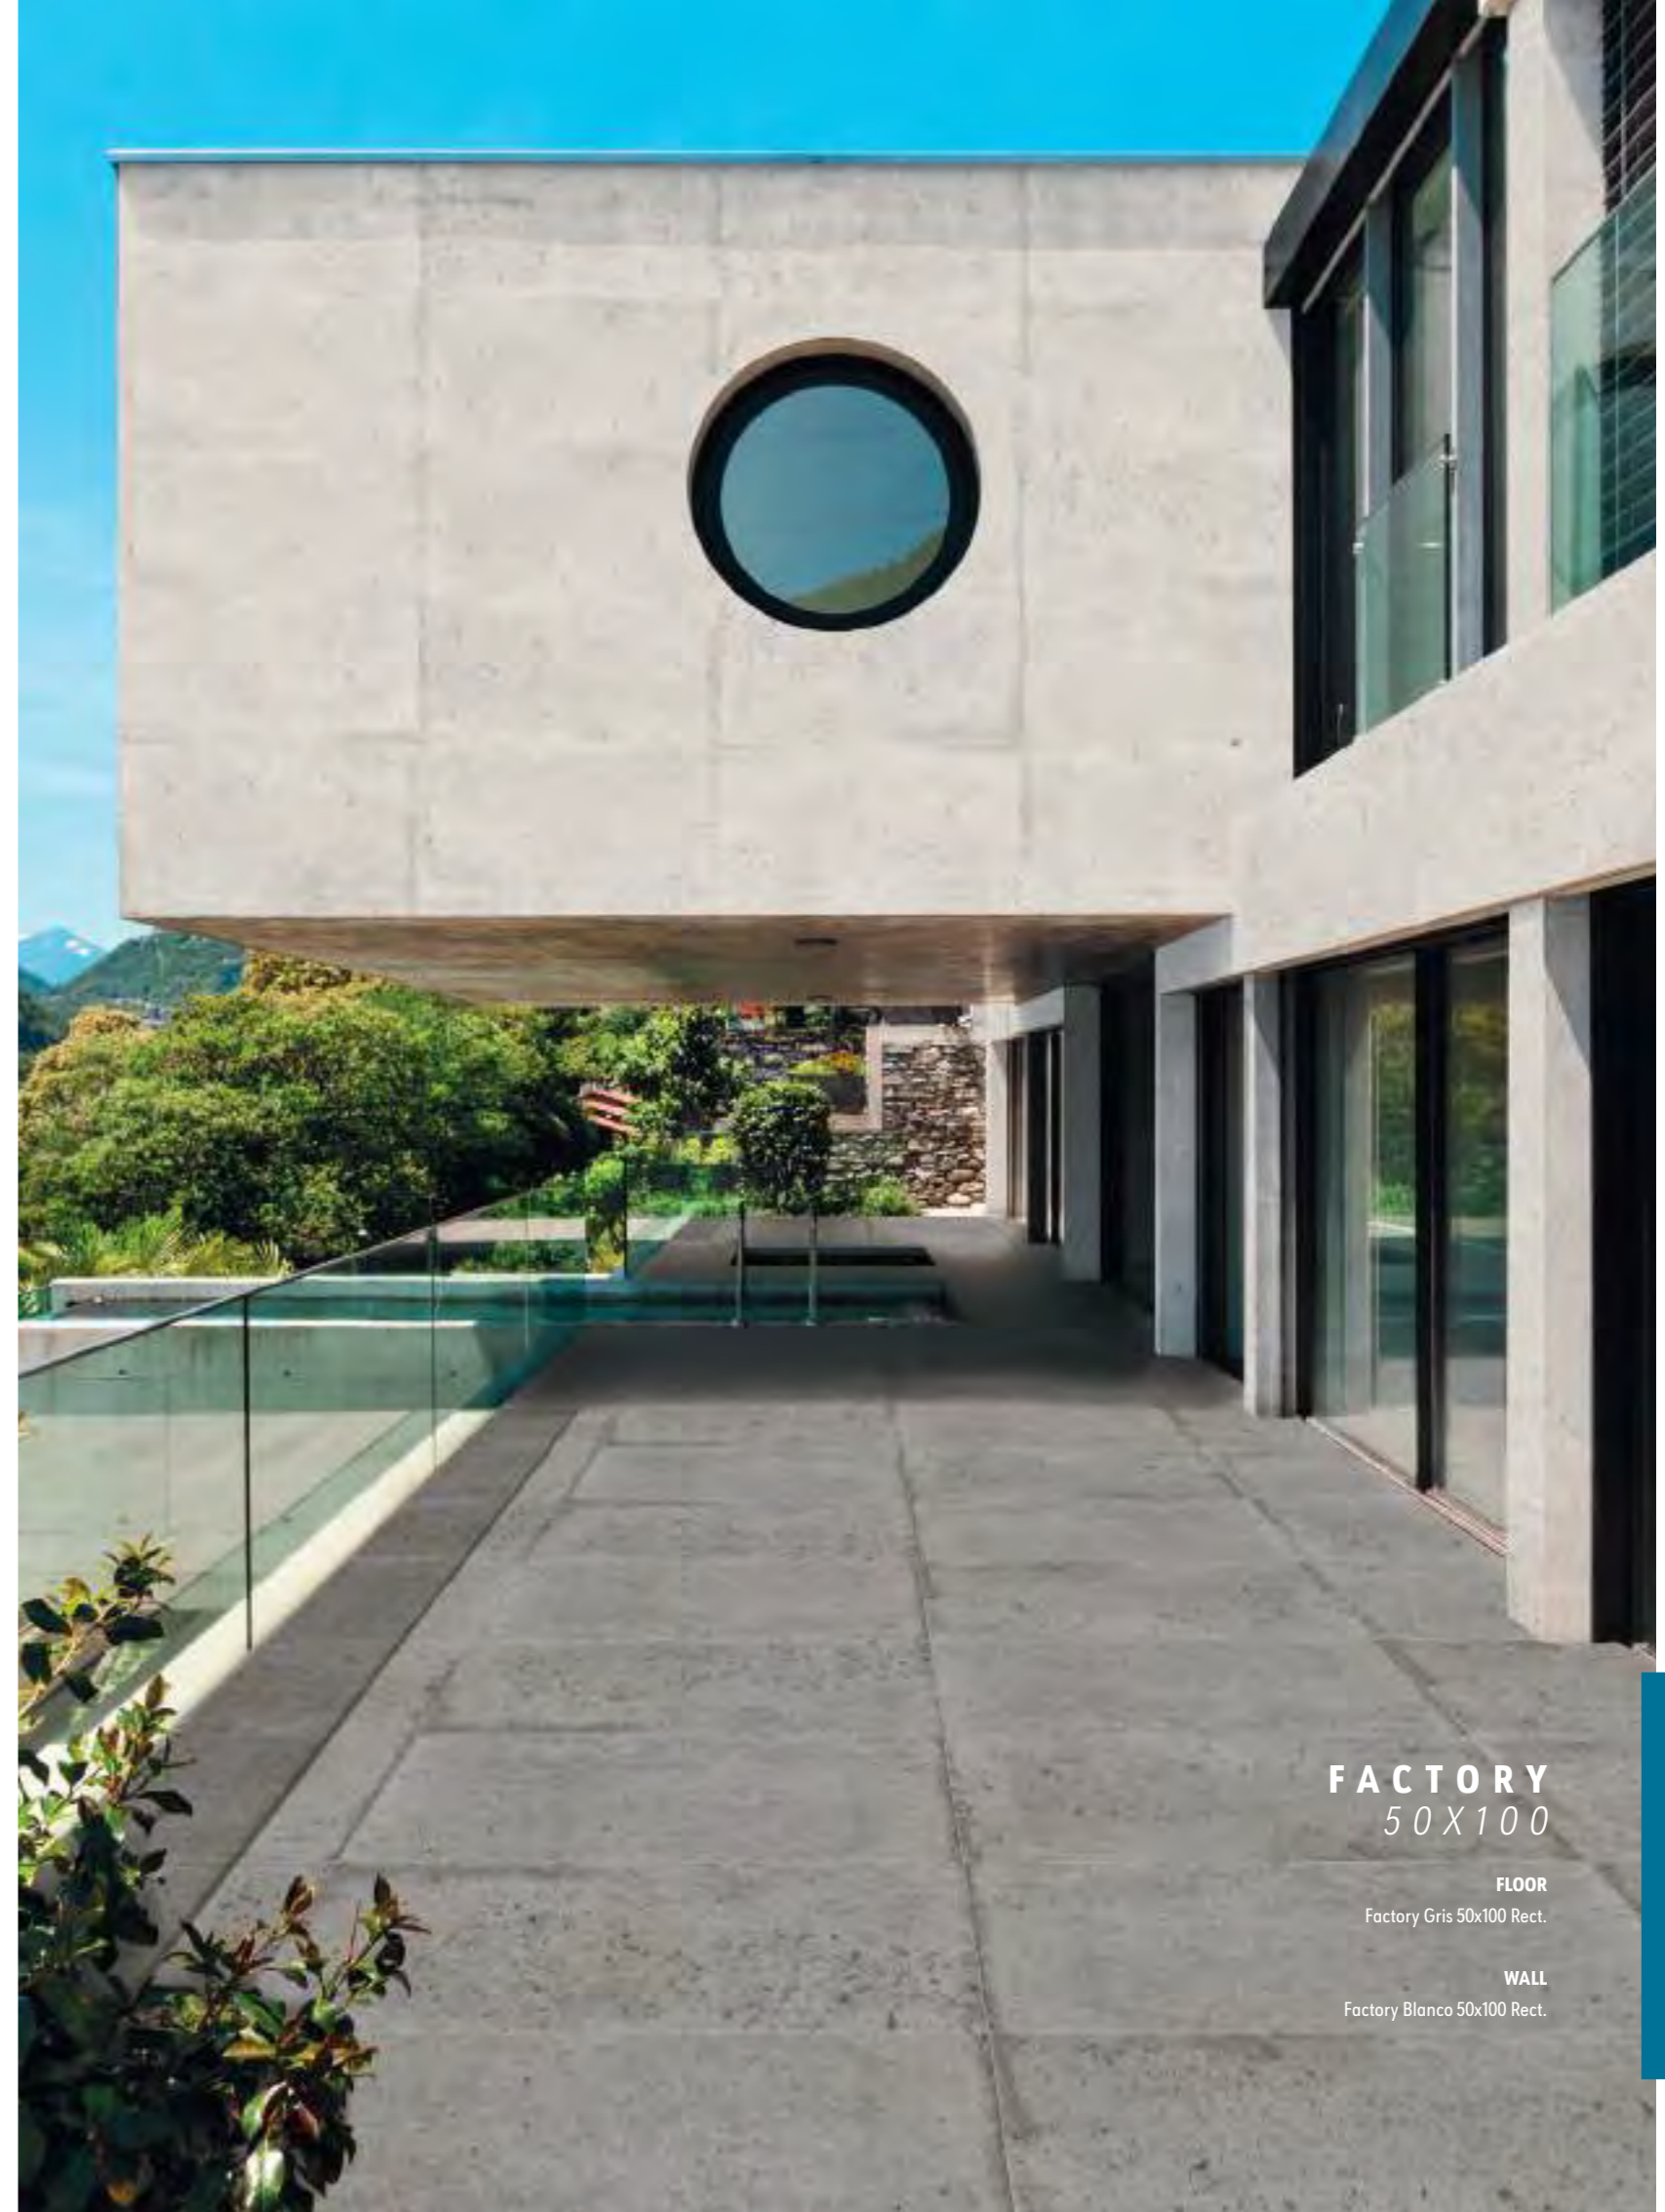

Skirting romo Rodapié romo
P3 8x98

FACTORY
50 X 100

FLOOR
Factory Gris 50x100 Rect.

WALL
Factory Blanco 50x100 Rect.