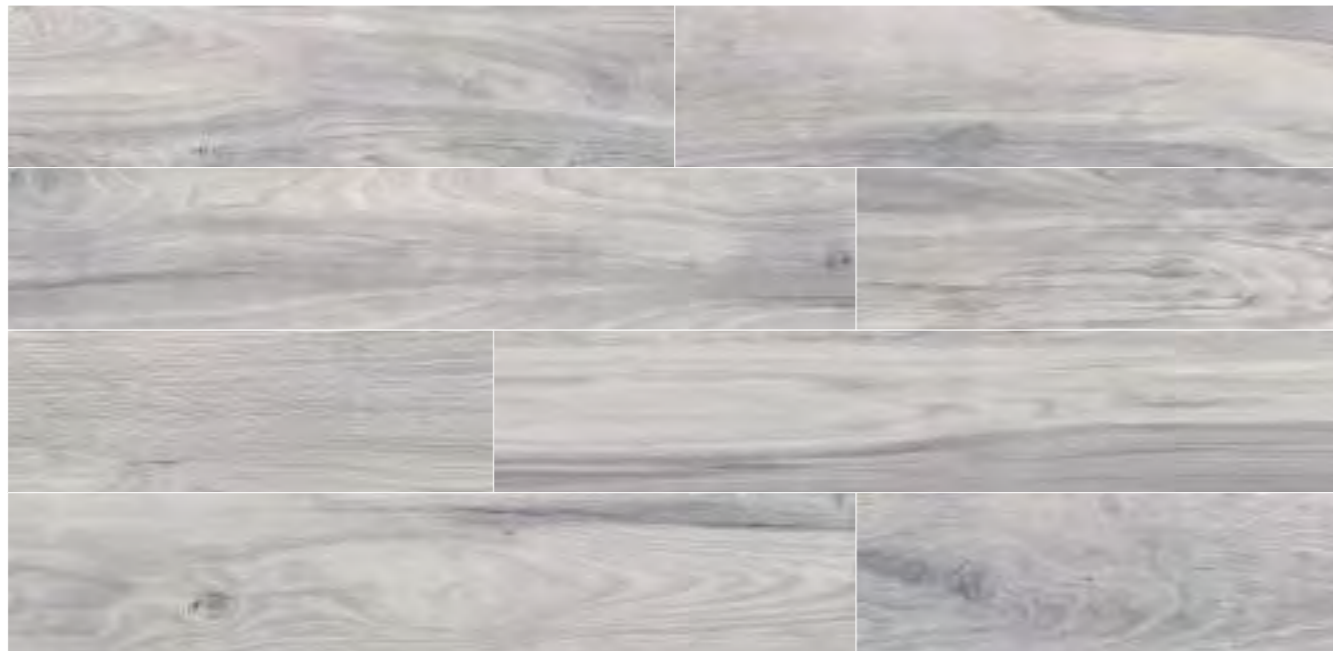

GREY

NATURAL

OAK

BELLVER 23x120 9"x48"

PORCELAIN · PORCELANICO

GRIP C3 / ANTISLIP. ANTIDESLIZANTE

- B6 Bellver Grey 23,3x120
- B6 Bellver Natural 23,3x120
- B6 Bellver Oak 23,3x120

- B34 Bellver Natural Grip 23,3x120
- B34 Bellver Oak Grip 23,3x120

SPECIAL PIECES. AVAILABLE IN ALL COLORS · PIEZAS ESPECIALES. DISPONIBLE EN TODOS LOS COLORES.

BELLVER
23 X 120

FLOOR
Bellver Natural 23,3x120