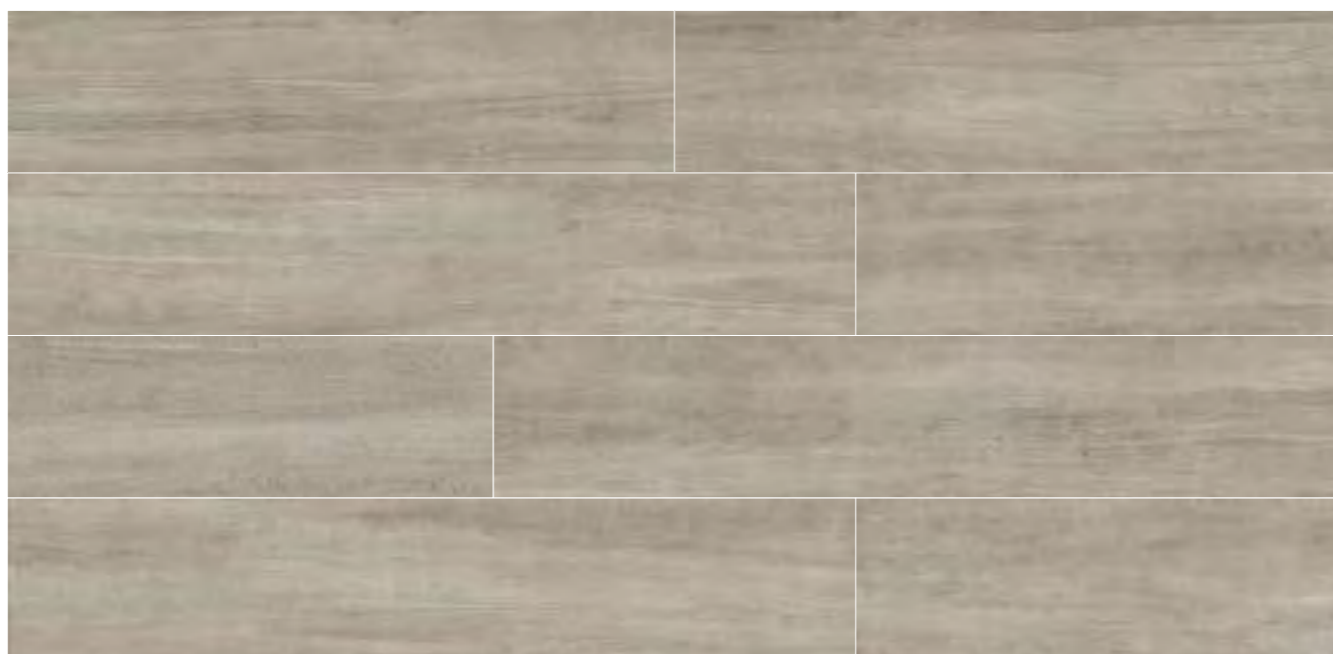

ARAUCO
23 X 120

FLOOR
Arauco Grey 23,3x120

NATURAL

EBONY

GREY

ARAUCO 23x120 9"x48"

PORCELAIN · PORCELANICO

- B6 Arauco Natural 23,3x120
- B6 Arauco Ebony 23,3x120
- B6 Arauco Grey 23,3x120.