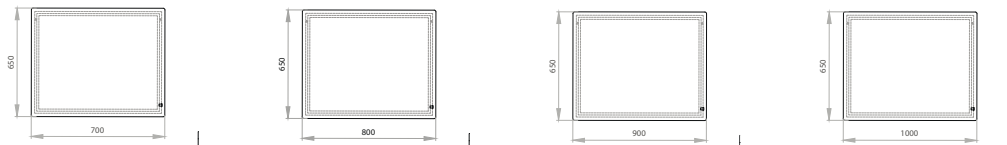

Collection: ERA AIR

ТУМБИ / ТУМБЫ / CABINETS / SZAFKI

ПЕНАЛИ / ПЕНАЛЫ / TALL CABINETS / SZAFY WYSOKIE

LED «BACKLIT MONE»

IP 44	IR	RADIUS	ALUF	LED120	5MM	DEF
-------	----	--------	------	--------	-----	-----