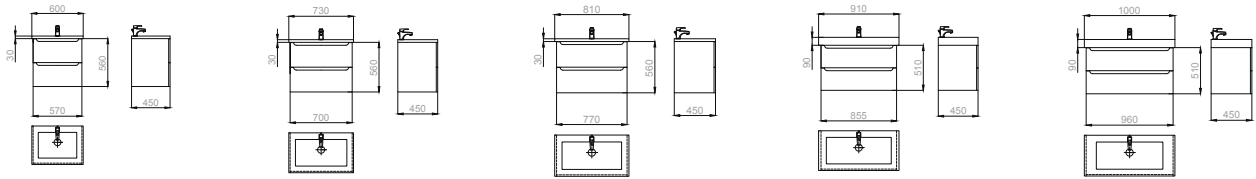

Collection: ERA AIR

ТУМБИ / ТУМБЫ / CABINETS / SZAFKI

ПЕНАЛИ / ПЕНАЛЫ / TALL CABINETS / SZAFY WYSOKIE

LED «BACKLIT MONE»

IP 44	IR	RADIUS	ALUF	LED120	5MM	DEF
-------	----	--------	------	--------	-----	-----