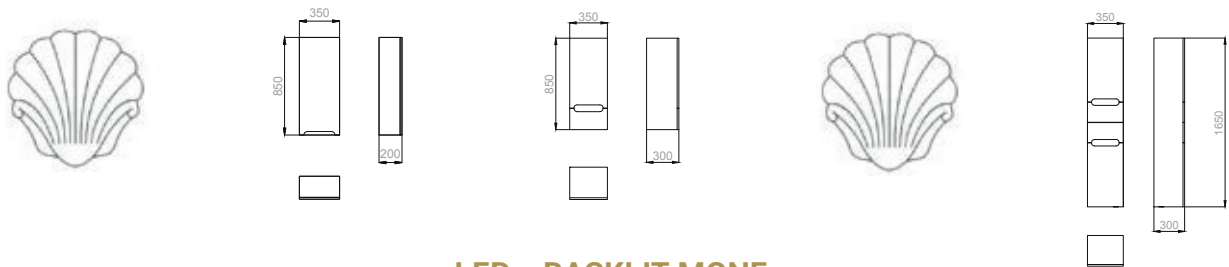

Collection: ERA AIR

ТУМБИ / ТУМБЫ / CABINETS / SZAFKI

ПЕНАЛИ / ПЕНАЛЫ / TALL CABINETS / SZAFY WYSOKIE

LED «BACKLIT MONE»

IP 44	IR	RADIUS	ALUF	LED120	5MM	DEF
-------	----	--------	------	--------	-----	-----