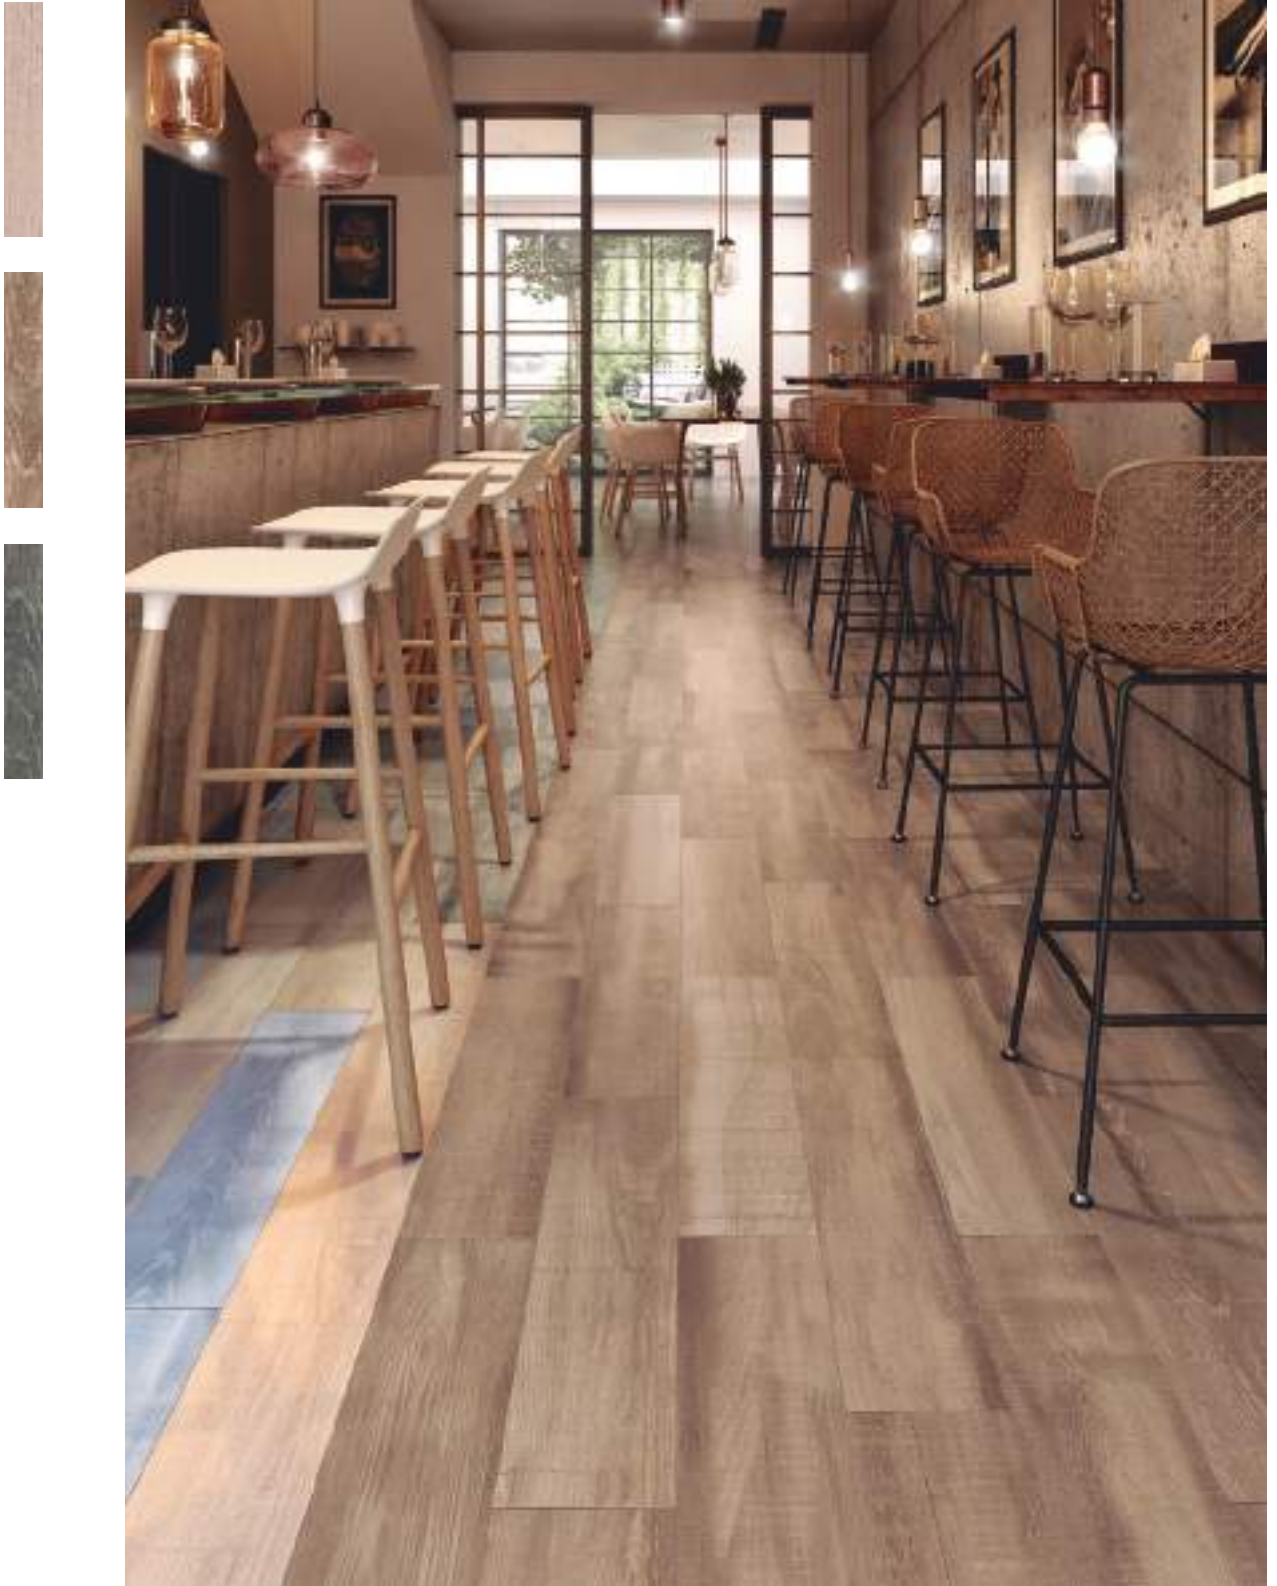

WOOD

NATURA

ANTISLIP WOOD TEXTURE
OUTDOOR
STAIRS
SWIMMINGPOOLS

COLORS:

KENIA
ETNA
CRETA

SIZES (cm):

16,25x66,5 cm

SIZES (inches):

6.4"x26.2"

NATURA ETNA 16,25x66,5 CM - CHROMATIC 16,25x66,5 CM

NATURA /

GRES EXTRUIDO · EXTRUDED KLINKER · GRÈS EXTRUDÉ · ЭКСТРУДИРОВАННЫЙ КЕРАМОГРАНИТ

KENIA

ETNA

CRETA

FORMATOS · SIZES · FORMATS · ФОРМАТЫ

16,25x66,5

16,25x66,5
16,25 x 66,5 cm - 6.4"x 26.2"

± 10 mm

DECORADOS · DECORS · FORMATS · ФОРМАТЫ

NOTE KENIA*
16,25 x 66,5 cm - 6.4"x 26.2"

✂ 10 mm *1 set 3 piezas - 3 pieces pack

CHROMATIC*
16,25 x 66,5 cm - 6.4"x 26.2"