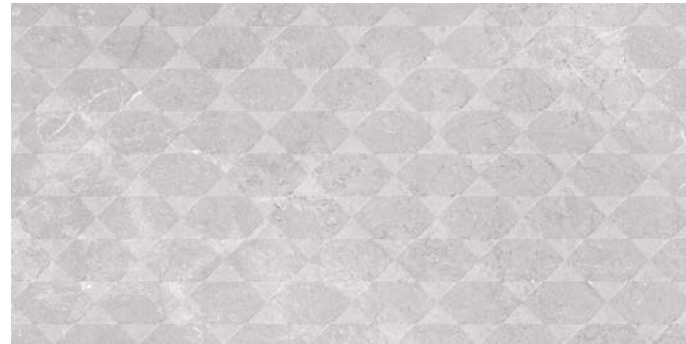

Efeso Dec Lightgrey