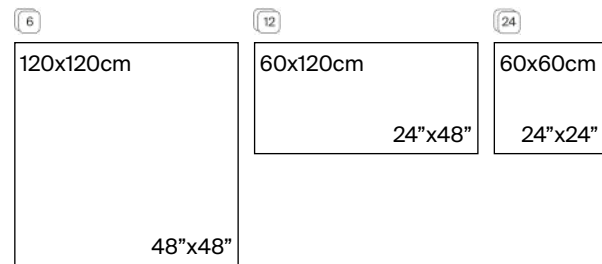

Efeso Desert 60x120 cm / 24"x48"

Efeso Desert 60x120 cm / 24"x48"

## Formatos disponibles

Available formats / Formats disponibles

Formato Size	Formato real Work size	Acabado Finish	Pz/Caja Pcs/Box	M <sup>2</sup> /Caja Sqm/Box	Kg/Caja Kg/Box	Cajas/Pallet Boxes/Pallet	M <sup>2</sup> /Pallet Sqm/Pallet	Kg/Pallet Kg/Pallet	Colores disponibles Available colours
120x120 - Rc G-977	1200x1200x9,00	Mate · Rectificado / Matt · Rectified C2 · R10 · A+B	1	1,44	30,13	40	57,60	1.265,00	
60x120 - Rc G-674	600x1200x9,00	Mate · Rectificado / Matt · Rectified C2 · R10 · A+B	2	1,44	28,00	36	51,84	1.062,00	
60x60 - Rc G-618	600x600x9,00	Mate · Rectificado / Matt · Rectified C2 · R10 · A+B	4	1,44	27,00	32	46,08	950,00	