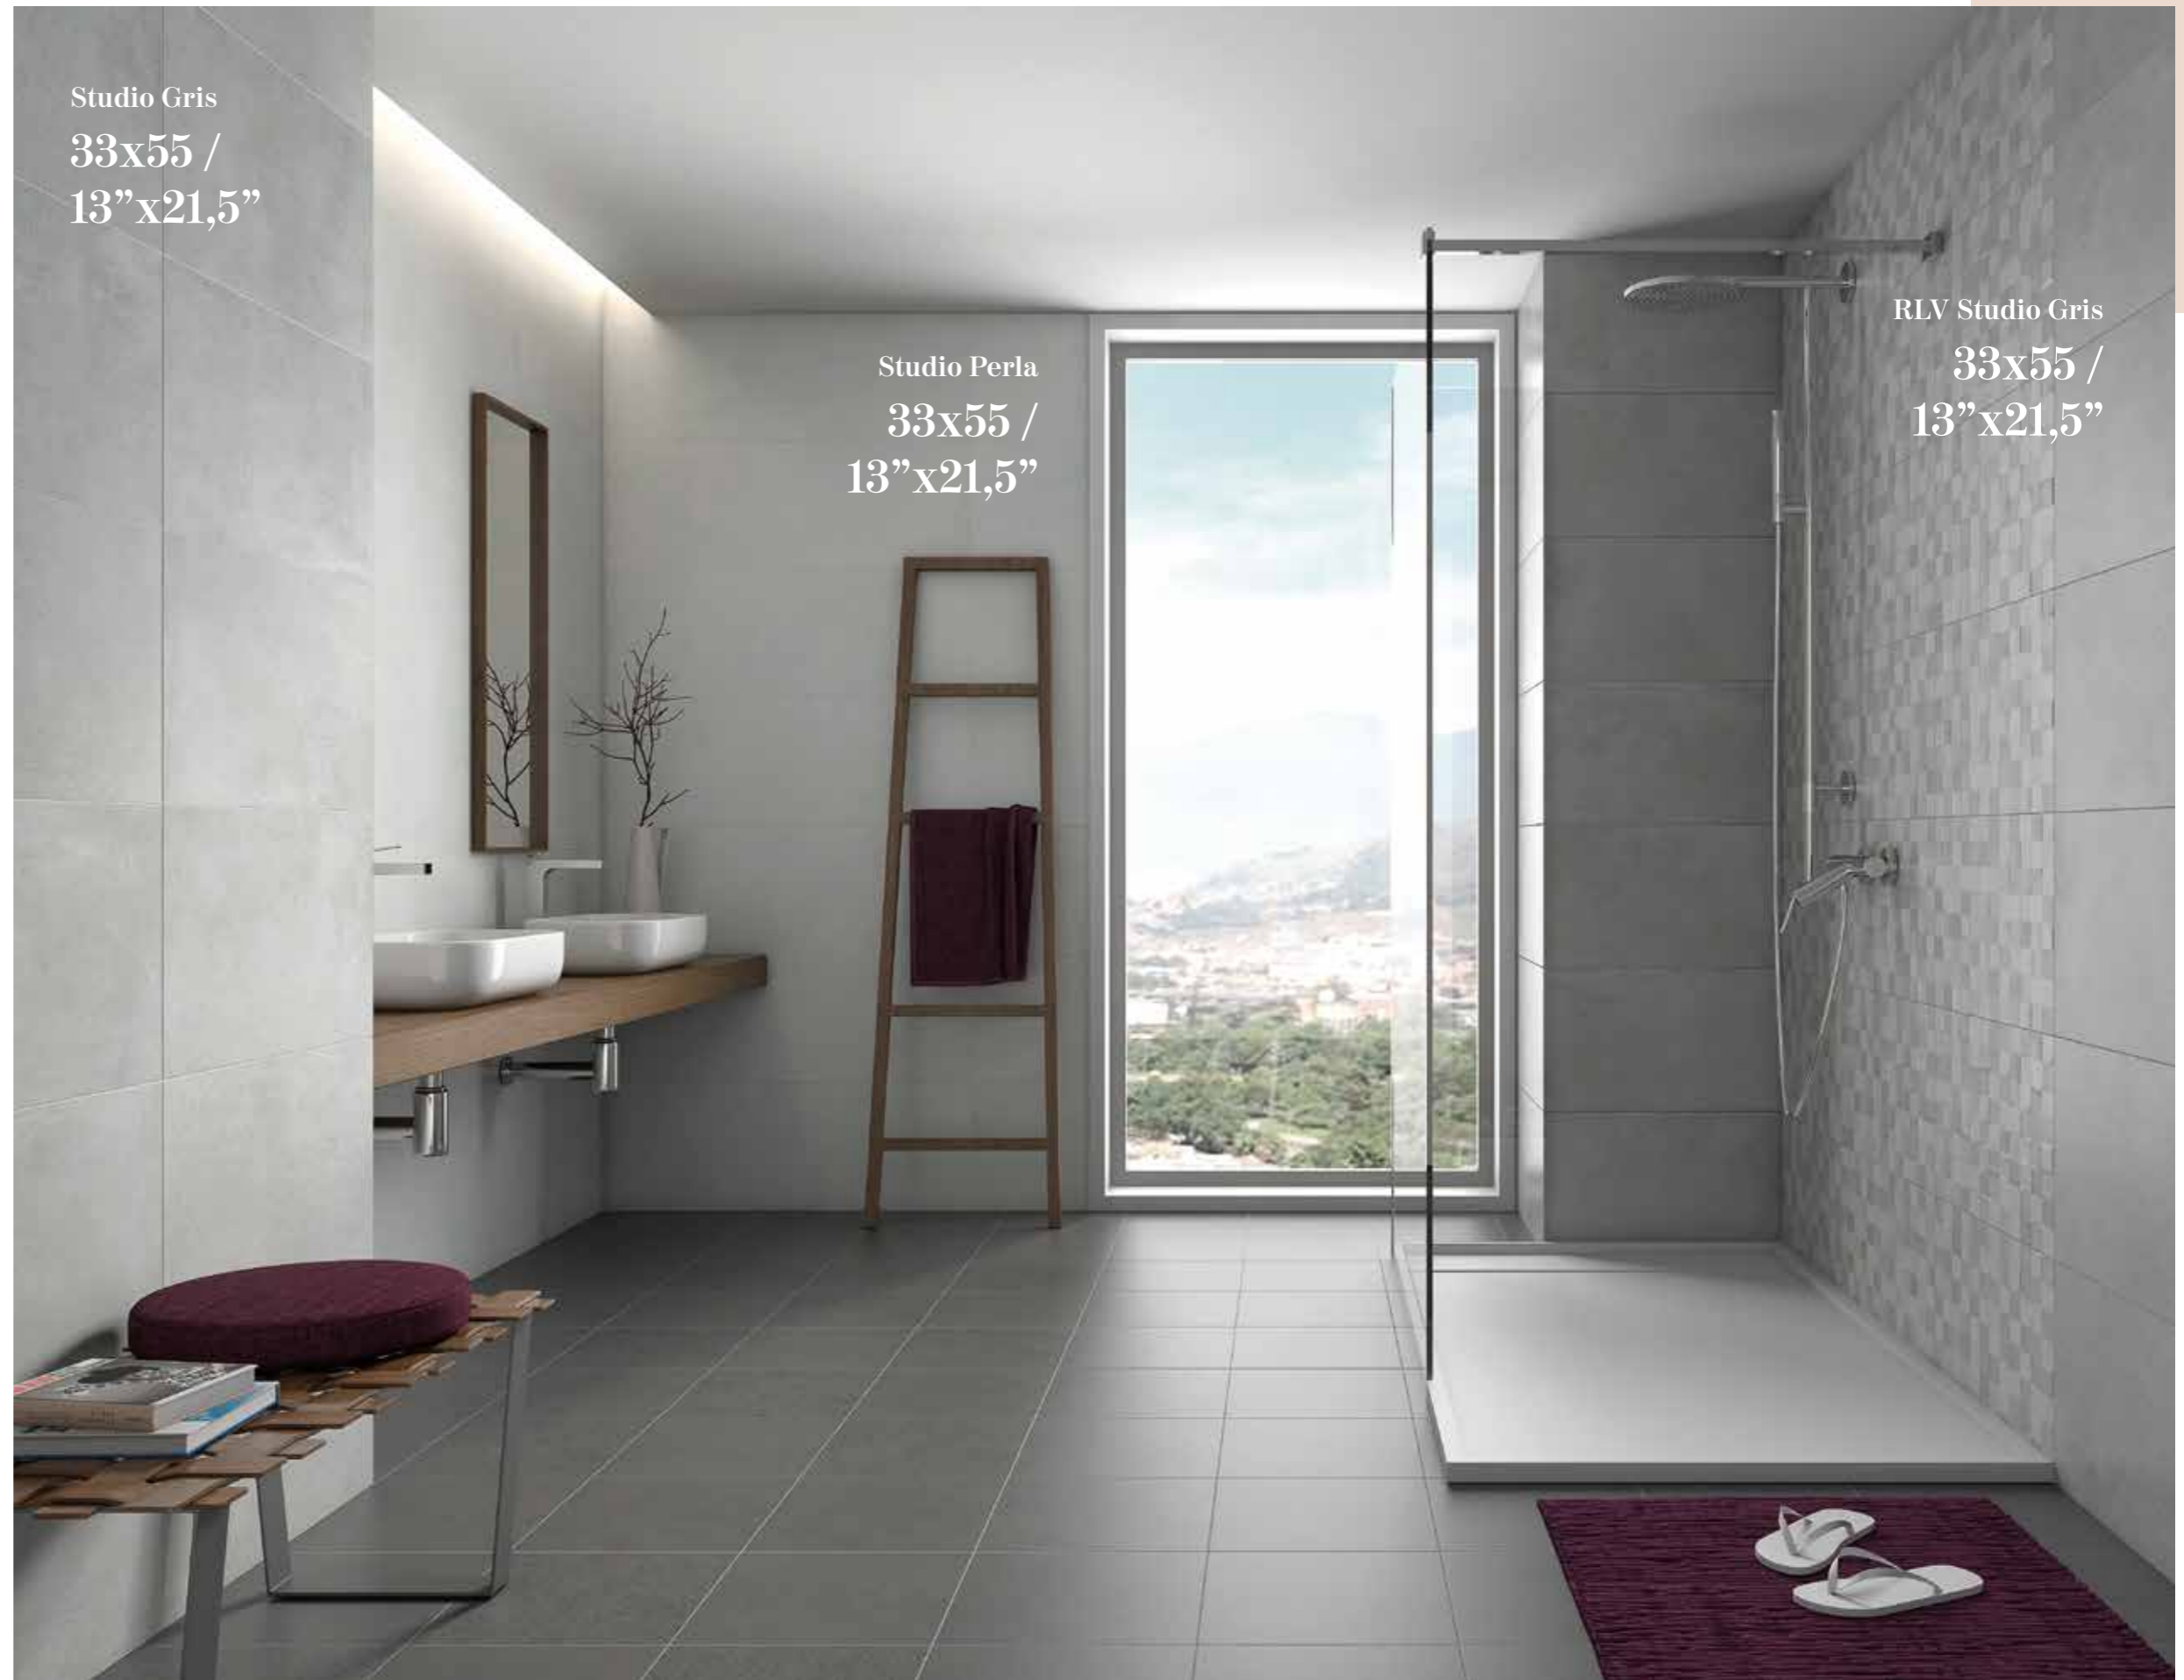

# STUDIO

RED BODY

Sizes / Formatos

33x55 /  
13"x21,5"

PERLA

MARFIL

GRIS

NOCE

RLV GRIS

RLV NOCE

Studio Gris  
33x55 /  
13"x21,5"

Studio Perla  
33x55 /  
13"x21,5"

RLV Studio Gris  
33x55 /  
13"x21,5"

Recommended Flooring / Pavimentos sugeridos : BETON