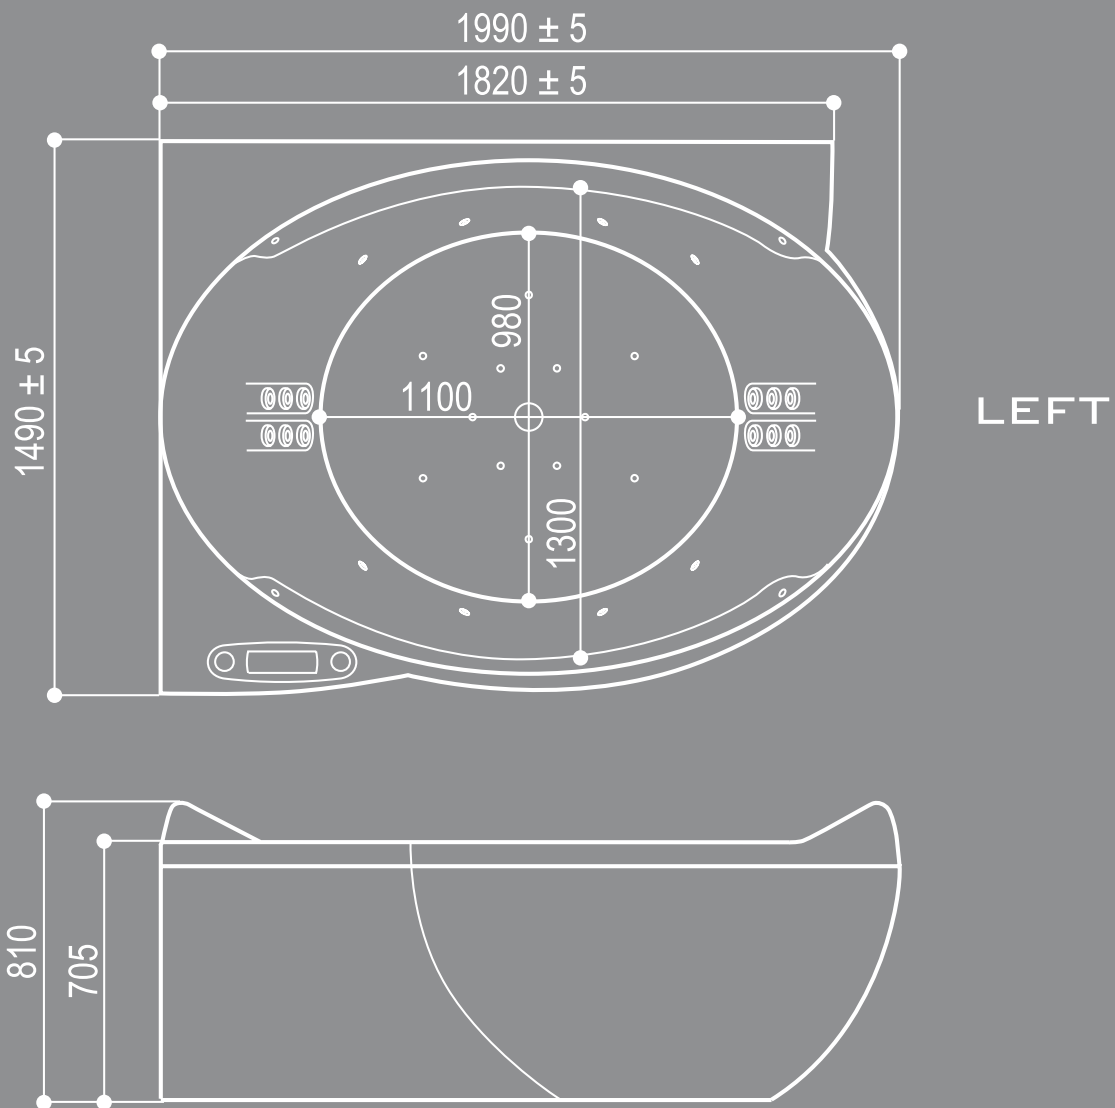

WATER GAMES TECHNOLOGIES

WATER CLUB

LEFT/RIGHT

1990 X 1490

COLOR - WHITE, RED / КОЛІР - БІЛИЙ, ЧЕРВОНИЙ

WATER CLUB - LEFT/RIGHT

1990 X 1490

LEFT

Adjunction to walls 1820x 1490 mm
 Max. size 1990 x 1490 mm
 Height 810 mm
 Max. bottom size 1100 mm
 Depth(until overflow) 500 mm
 Water level up to maximum filling level 570 litres

Примикання до стіни 1820 x 1490 мм
 Максимальний розмір 1990 x 1490 мм
 Висота 810 мм
 Максимальний розмір дна 1100 мм
 Глибина (до переливу) 500 мм
 Об'єм води при максимальному рівні наповнення 570 л