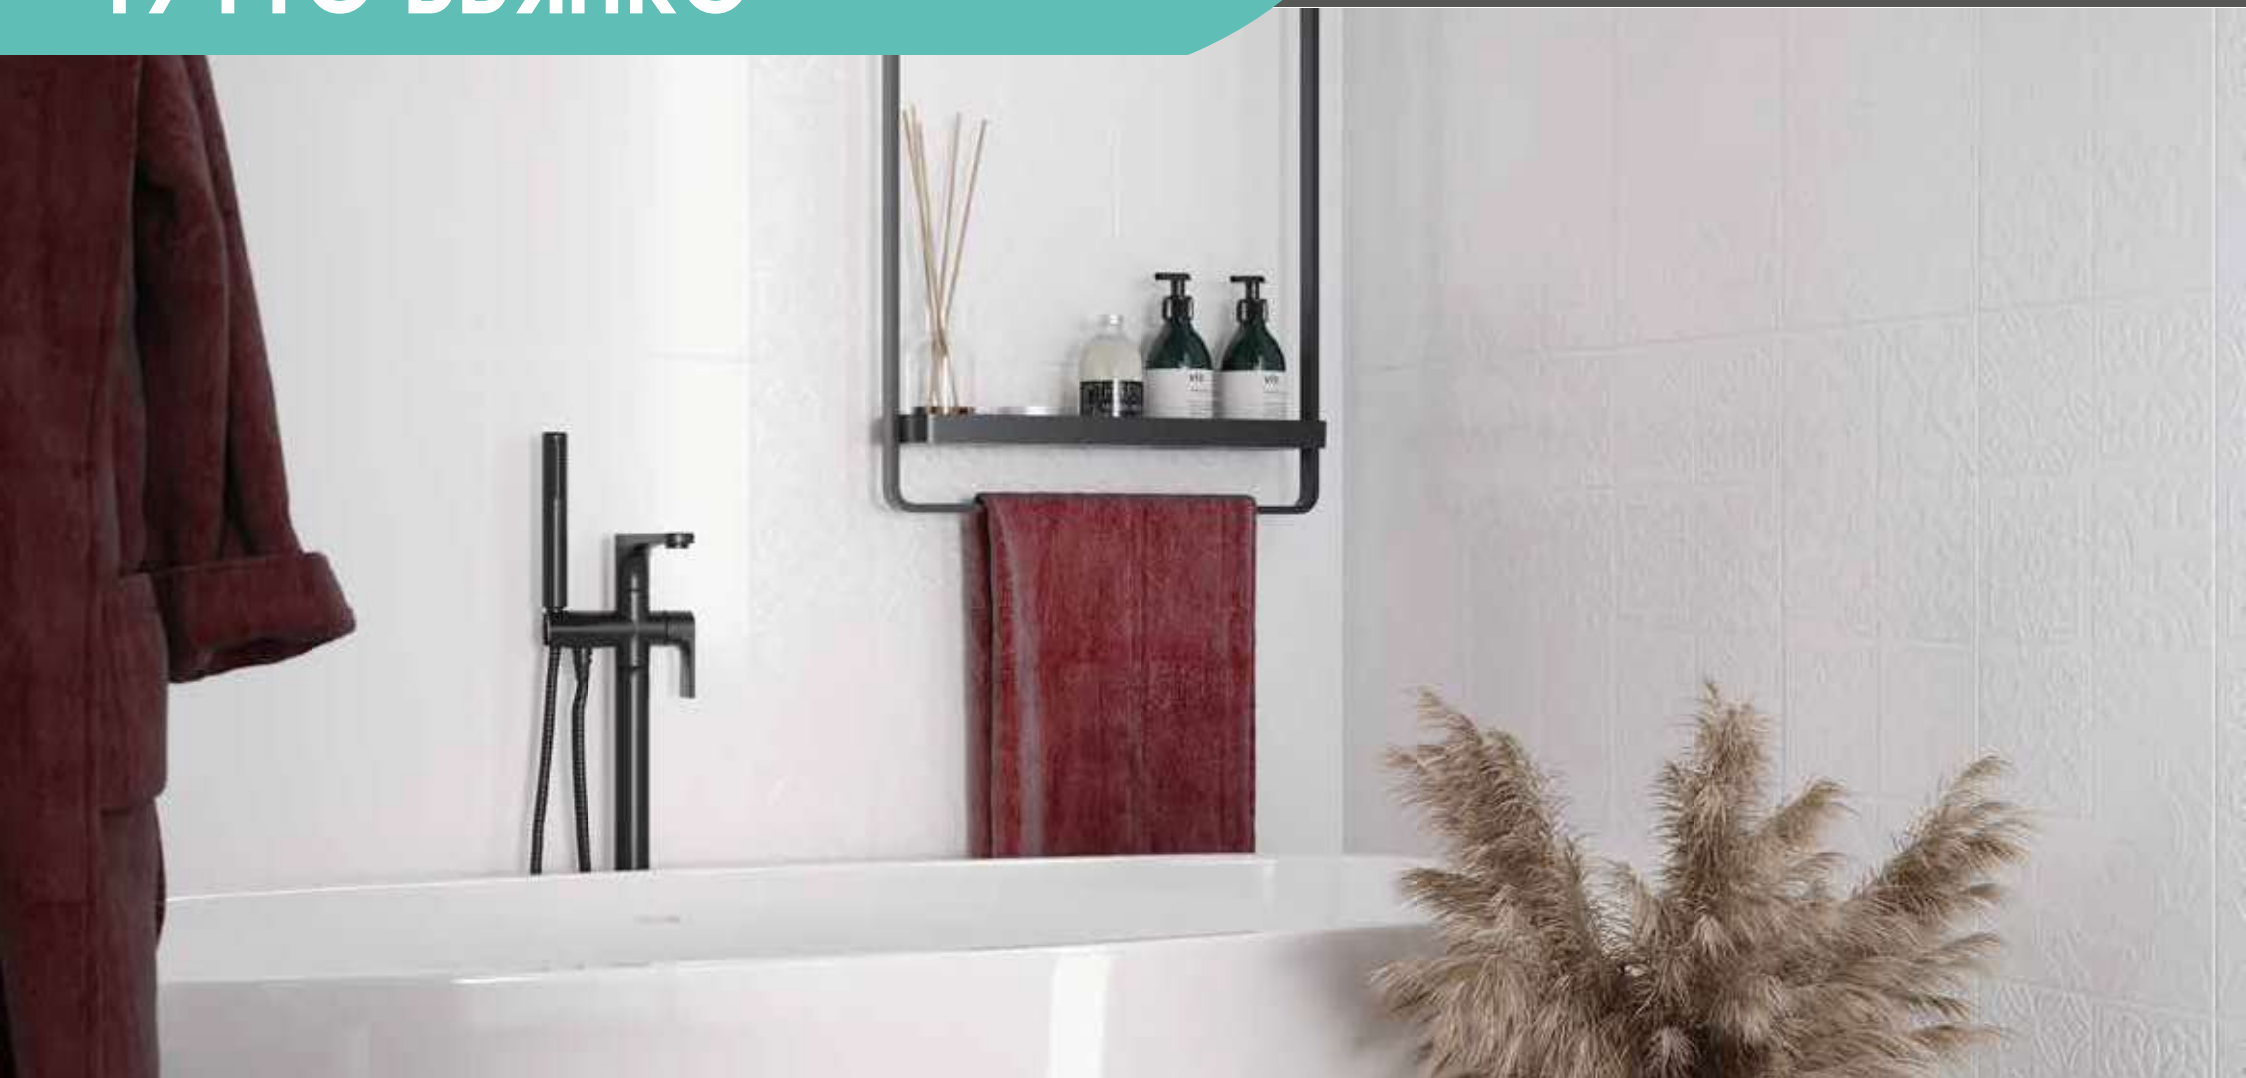

TUTTO BIANCO / ТУТТО БЬЯНКО

300 X 600 X 9 MM

Tutto Bianco glossy 300x600

глянцева поверхня
glossy surface

сатинова поверхня
satin surface

Рельєфна поверхня
Relief surface

плитка для стіни
wall tile

TUTTO BIANCO / ТУТТО БЬЯНКО

300 X 600 X 9 MM

Tutto Bianco satin 300x600

глянцева поверхня
glossy surface

сатинова поверхня
satin surface

Рельєфна поверхня
Relief surface

плитка для стіни
wall tile

TUTTO BIANCO / ТУТТО ВЬЯНКО

300 X 600 X 9 MM