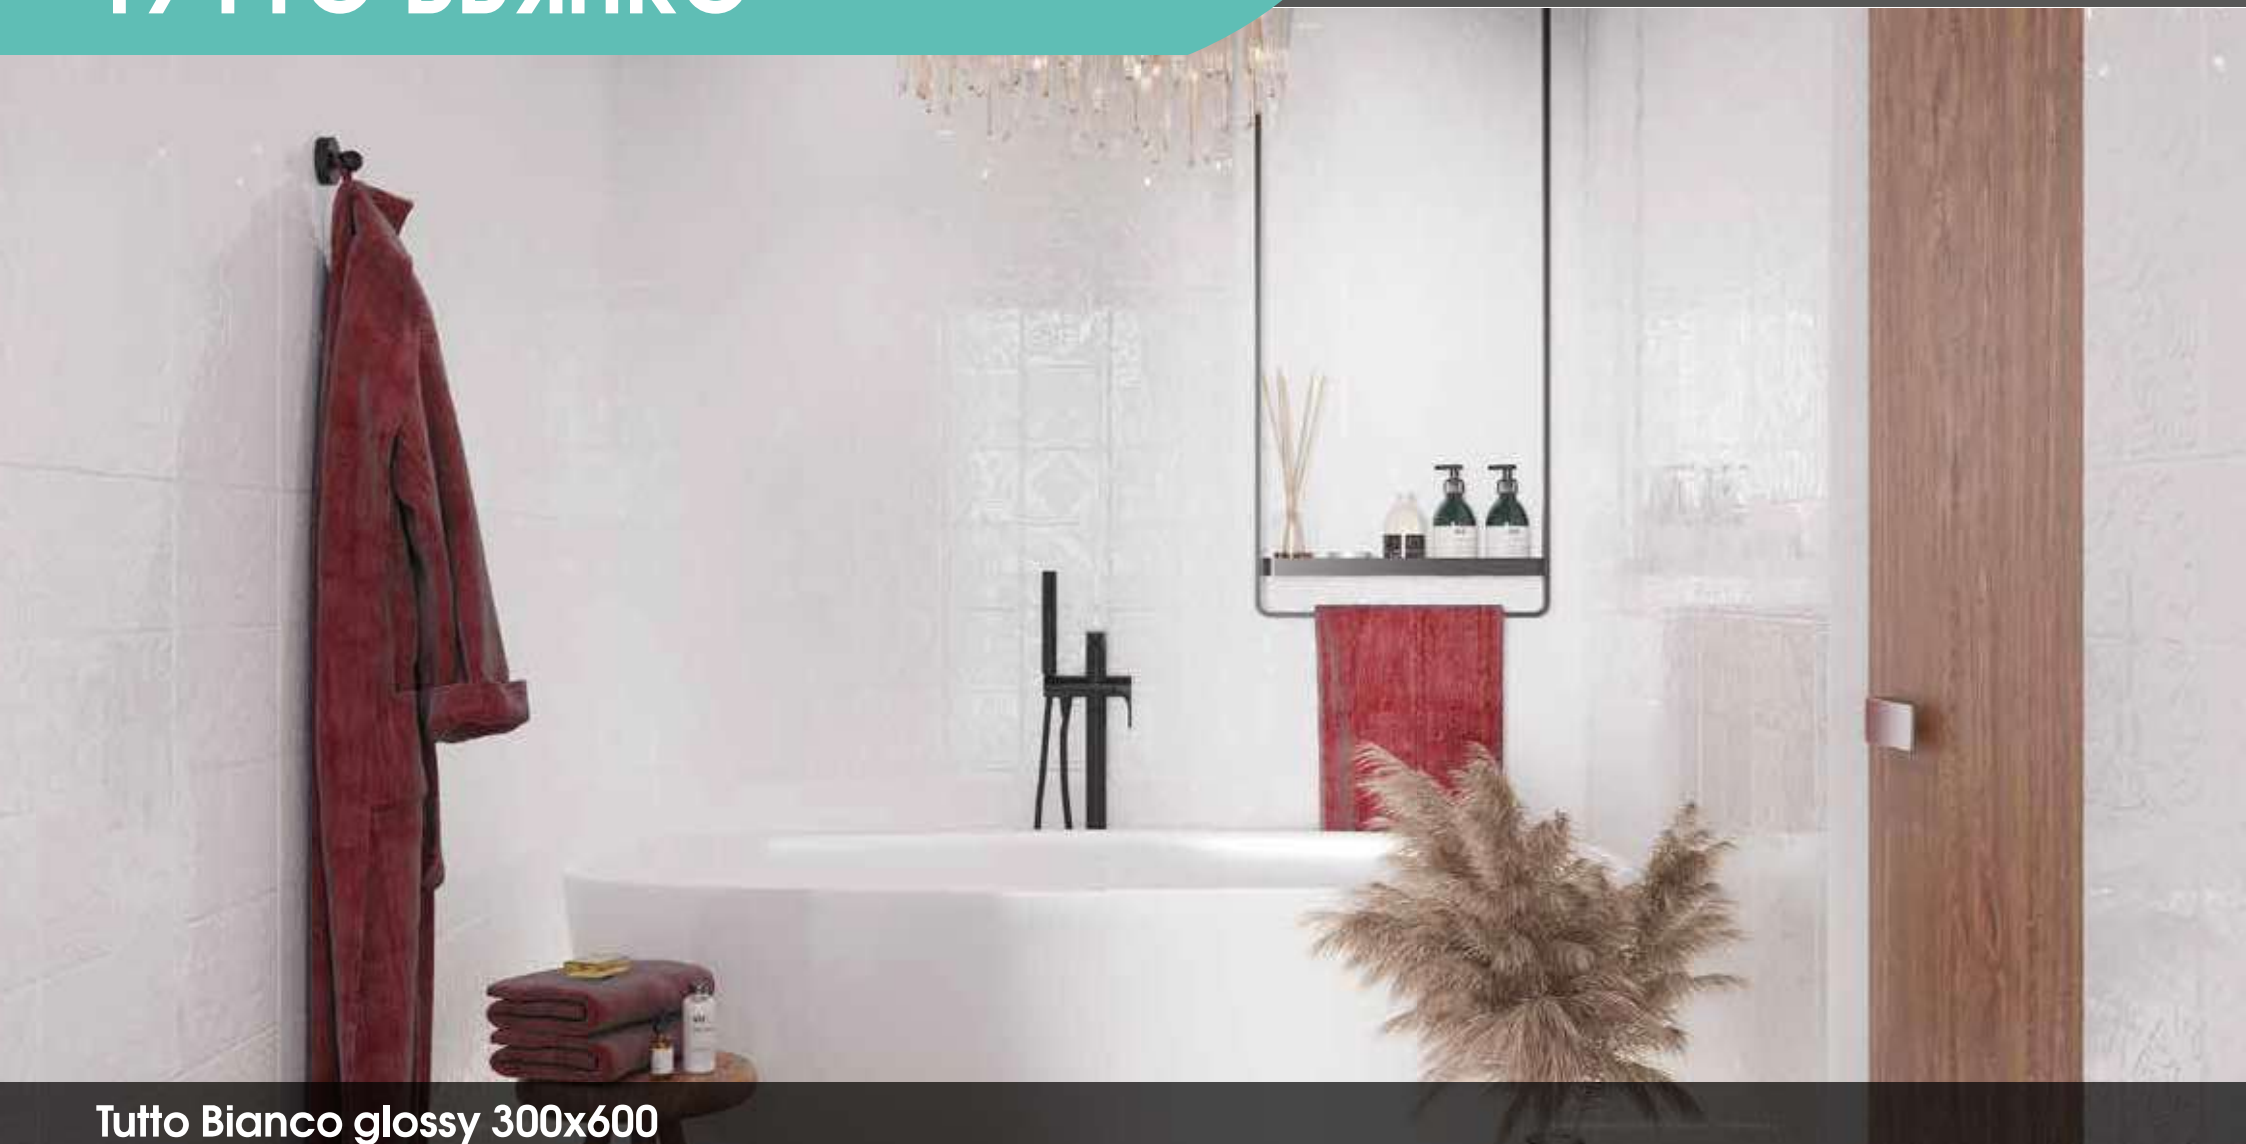

TUTTO BIANCO / ТУТТО БЬЯНКО

300 X 600 X 9 MM

Tutto Bianco glossy 300x600

глянцева поверхня
glossy surface

сатинова поверхня
satin surface

Рельєфна поверхня
Relief surface

плитка для стіни
wall tile

TUTTO BIANCO / ТУТТО БЬЯНКО

300 X 600 X 9 MM

Tutto Bianco satin 300x600

глянцева поверхня
glossy surface

сатинова поверхня
satin surface

Рельєфна поверхня
Relief surface

плитка для стіни
wall tile

TUTTO BIANCO / ТУТТО ВЬЯНКО

300 X 600 X 9 MM