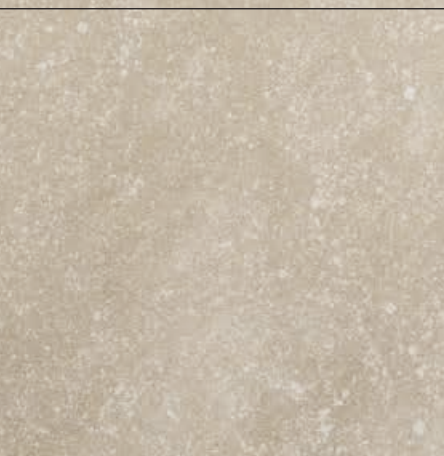

120x120
47,24"x47,24"