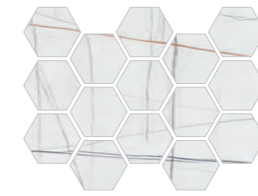

Noir — Porcesshine

Noir Black 120x120

Noir

Noir Black

Noir White

Noir White 120x120

Malla Hex Noir Black
32,5x22,5

Malla Hex Noir White
32,5x22,5

Malla Tris Noir Black
30x30 (5,7x5,7x5,7)

Malla Tris Noir White
30x30 (5,7x5,7x5,7)

Malla Noir Black
30x30 (5x5)

Malla Noir White
30x30 (5x5)

Piezas complementarias
Complementary Tiles / Pièces Complémentaires