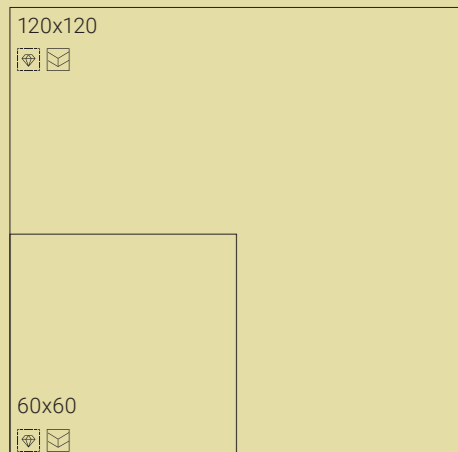

Malla Tris Noir Black
30x30 (5,7x5,7x5,7)

Malla Tris Noir White
30x30 (5,7x5,7x5,7)

Malla Noir Black
30x30 (5x5)

Malla Noir White
30x30 (5x5)

Piezas complementarias
Complementary Tiles / Pièces Complémentaires

Formatos / Formats

32,5x22,5

30x30
(5,7x5,7x5,7)

30x30 (5x5)

Formato	Pz/cj	Pz/pl	M²/cj	M²/pl	Cj/pl	Kg/cj	Kg/Total
30x60 (C)	6	288	1,08	51,84	48	23,60	1152,80
60x120	2	64	1,44	46,08	32	34,25	1121
60x60	4	120	1,44	43,2	30	30,00	920
120x120	1	36	1,44	51,84	36	36,36	1348,96
MALLA HEX	9	432	0,65	31,2	48	13,50	668
MALLA TRIS	7	336	0,63	30,24	48	15,40	759,2
MALLA (5)	11	462	1,00	42	42	23,00	986

Porcesshine 30x60 / 60x120 / 60x60 / 120x120
11.81"x23.62" / 23.62"x47.24" / 23.62"x23.62" / 47.24"x47.24"