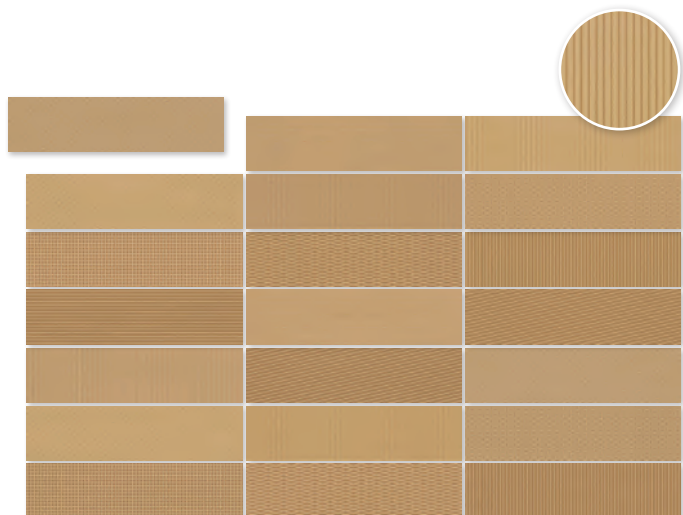

FLAMING

8x31,5 cm / 3,1"x12,4"

Flaming Nube
R.058

Flaming Cherry
R.058

Flaming Mustard
R.058

Flaming Taupe
R.058

Flaming Mint
R.058

Flaming Jean
R.058

								
	PIECES / BOX	M ² / BOX	ML / BOX	KG / BOX	BOX / PALLET	M ² / PALLET	ML / PALLET	KG / PALLET
8 x 31,5 cm / 3,1"x12,4"	25	0,630	.	9,36	98	61,74	.	917,28

8x31,5 cm / 3,1"x12,4"

* Bunda Nube
R.059

* Bunda Cherry
R.059

* Bunda Mustard
R.059

* Bunda Taupe
R.059

* Bunda Mint
R.059

* Bunda Jean
R.059

* This reference is composed by different designs coming in the same box.
Esta referencia está compuesta por diseños diferentes mezclados en la misma caja.
Cette référence est composée de décors différents emballés dans la même boîte.

Cliff-R Jade Polished 79,3x79,3 cm
Flaming Mint 8x31,5 cm

Yesnaby Igneo - 60x60 cm
Flaming Cherry - 8x31,5 cm