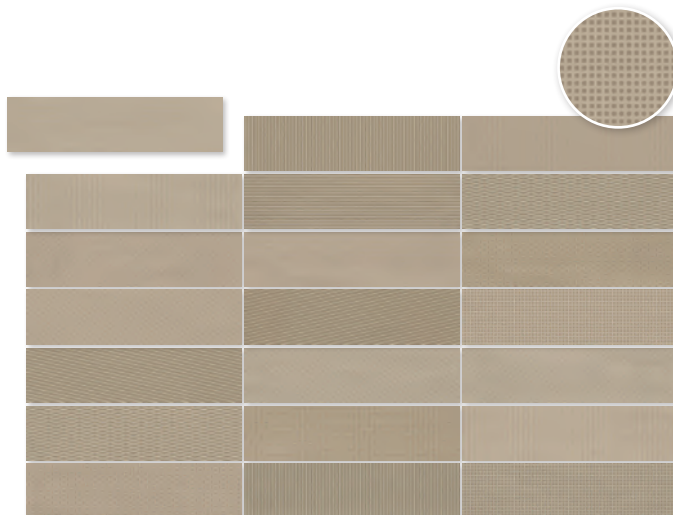

FLAMING

8x31,5 cm / 3,1"x12,4"

Flaming Nube
R.058

Flaming Cherry
R.058

Flaming Mustard
R.058

Flaming Taupe
R.058

Flaming Mint
R.058

Flaming Jean
R.058

								
	PIECES / BOX	M ² / BOX	ML / BOX	KG / BOX	BOX / PALLET	M ² / PALLET	ML / PALLET	KG / PALLET
8 x 31,5 cm / 3,1"x12,4"	25	0,630	.	9,36	98	61,74	.	917,28

8x31,5 cm / 3,1"x12,4"

* Bunda Nube
R.059

* Bunda Cherry
R.059

* Bunda Mustard
R.059

* Bunda Taupe
R.059

* Bunda Mint
R.059

* Bunda Jean
R.059

* This reference is composed by different designs coming in the same box.
Esta referencia está compuesta por diseños diferentes mezclados en la misma caja.
Cette référence est composée de décors différents emballés dans la même boîte.

Cliff-R Jade Polished 79,3x79,3 cm
Flaming Mint 8x31,5 cm

Yesnaby Igneo - 60x60 cm
Flaming Cherry - 8x31,5 cm