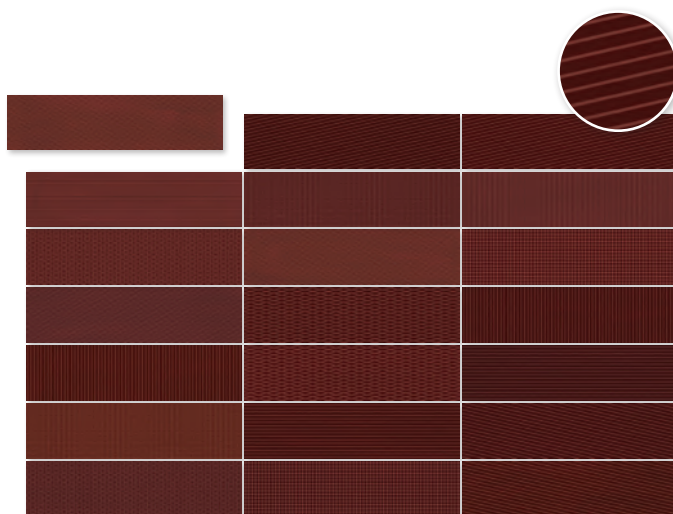

FLAMING

8x31,5 cm / 3,1"x12,4"

Flaming Nube
R.058

Flaming Cherry
R.058

Flaming Mustard
R.058

Flaming Taupe
R.058

Flaming Mint
R.058

Flaming Jean
R.058

								
	PIECES / BOX	M ² / BOX	ML / BOX	KG / BOX	BOX / PALLET	M ² / PALLET	ML / PALLET	KG / PALLET
8 x 31,5 cm / 3,1"x12,4"	25	0,630	.	9,36	98	61,74	.	917,28

8x31,5 cm / 3,1"x12,4"

* Bunda Nube
R.059

* Bunda Cherry
R.059

* Bunda Mustard
R.059

* Bunda Taupe
R.059

* Bunda Mint
R.059

* Bunda Jean
R.059

* This reference is composed by different designs coming in the same box.
Esta referencia está compuesta por diseños diferentes mezclados en la misma caja.
Cette référence est composée de décors différents emballés dans la même boîte.

Cliff-R Jade Polished 79,3x79,3 cm
Flaming Mint 8x31,5 cm

Yesnaby Igneo - 60x60 cm
Flaming Cherry - 8x31,5 cm