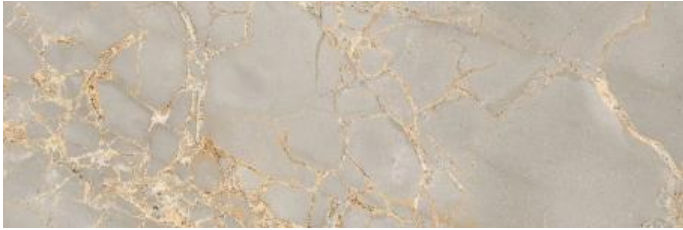

DESEO
ceramica

VERSACE

534659
VERSACE CREMA 300x900x10

534660
VERSACE GREY 300x900x10

534661
VERSACE DECOR 300x900x10

VERSACE
30 x 90 cm

* біла глина, матова поверхня, покриття з ефектом Carving, настіння плита, декілька варіацій малюнку, ректифікат