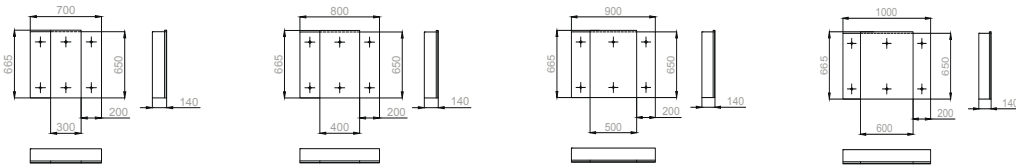

UA

Колекція LIGA AIR - це поєднання модних європейських кольорних рішень та ергономічного дизайну. Для виробництва вставки контрастного кольору Messina використовується високоякісна плівка відомого німецького концерну Renolit SE. Поєднання білого кольору зі світлою деревиною є давньою європейською традицією. Це поєднання кольору стало вже класичним. При цьому, самі меблі залишаються компактним і оригінальним рішенням для вашої ванної кімнати. Це новий погляд на меблі в сучасному і традиційному інтер'єрах.

Можливі кольорні рішення: білий з вставкою Messina, Renolit SE.

RU

Коллекция LIGA AIR - это сочетание модных европейских цветовых решений и эргономичного дизайна. Для производства вставки контрастного цвета Messina используется высококачественная пленка известного немецкого концерна Renolit SE. Сочетание белого цвета фасадов и боковин со светлой древесиной является давней европейской традицией. Это сочетание цветов стало уже классическим. При этом, сама мебель остается компактным и оригинальным решением для вашей ванной комнаты. Новый взгляд на мебель в современном и традиционном интерьерах.

Возможны цветовые решения: белый с вставкой Messina, Renolit SE.

EN

Collection LIGA AIR this is mix of European color ideas and ergonomic design. For the production of inserts in contrasting color Messina used a high-quality film of the famous German company Renolit SE. The combination of white furniture fronts and sidewalls with color of light wood is a long-standing European tradition. This color combination has become a classic. At the same time, the furniture is original and compact solution for your bathroom. A new look at furniture in modern and traditional interiors.

Possible colors: white with insert Messina, Renolit SE.

PL

Kolekcja LIGA AIR - kombinacja europejskich modnych kolorów i ergonomicznej konstrukcji. Do wytworzenia wkładki w kontrastującym kolorze Messina używa folia najwyższej jakości od znanej niemieckiej grupy Renolit SE. Połączenie białej z jasnym drewnem to długa tradycja europejska. Taka kombinacja kolorów stała już klasykiem. Te meble będą kompaktowym i oryginalnym rozwiązaniem dla Twojej łazienki. Nowe spojrzenie na meble we współczesnej i tradycyjnej wnętrz.

Dostępne kolory: biały ze wkładką Messina, Renolit SE.