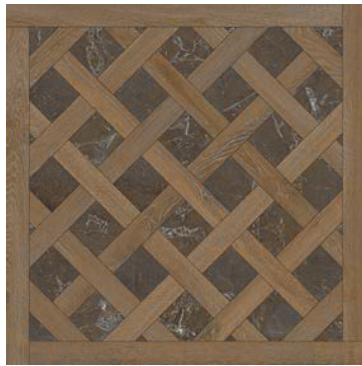

DEC. OPERA NATURAL
90 X 90 / 36" X 36" REC. 3DSOFT

N9B2

TECHNICAL FEATURES — CARACTERÍSTICAS TÉCNICAS

90 X 90 / 36" X 36" **16 PIECES / 16 PIEZAS**
60 X 120 / 24" X 48" **16 PIECES / 16 PIEZAS**
120 X 120 / 48" X 48" **6 PIECES / 6 PIEZAS**

PACKING LIST — LISTA DE EMBALAJE

FORMATO SIZE	PIEZAS PIECES	Kg.		CAJAS BOXES		EUROPALET		
		Kg.	m²	m²	Kg.	m²	Kg.	
120 X 120	1	32	1,44	40	57,41	1.280		
60 X 120	2	31,80	1,43				30	42,98
90 X 90	1	18,50	0,81	80	64,51	1.480		954