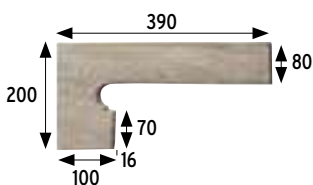

Para información más detallada por formato/color,
consultar en la web de la colección.

For more detailed information by format/color,
consult the collection's website.

COLUMBIA AGUAMARINA 33x33 13x13"

COLUMBIA BEIGE 33x33 13x13"

Columbia

Esmaltados
Glazed tiles

Los colores son indicativos. Colors are just indicative.

BASE 33x33 13x13" • TILE 33x33 13x13" _____
325x325x16 mm 12.8x12.8x0.6"

Beige Cod. **901656** MC485
Aguamarina Cod. **901657** MC485

Piezas especiales Special pieces

Escaleras Steps

Peldaño redondeado 33 Rounded stair-tread 33
325x330x18 mm

Beige Cod. **901659** PZ270
Aguamarina Cod. **901660** PZ270

Esquina redondeada Rounded stair-tread corner
330x330x18 mm

Beige Cod. **901662** PZ555
Aguamarina Cod. **901663** PZ555

Zanquín izda. String left side
390x80/200x100x16 mm

Beige Cod. **901665** PZ160
Aguamarina Cod. **901666** PZ160

Zanquín dcha. String right side
390x80/200x100x16 mm