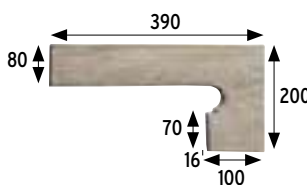

Zanquín dcha. String right side
390x80/200x100x16 mm

Beige Cod. **901668** PZ160
Aguamarina Cod. **901669** PZ160