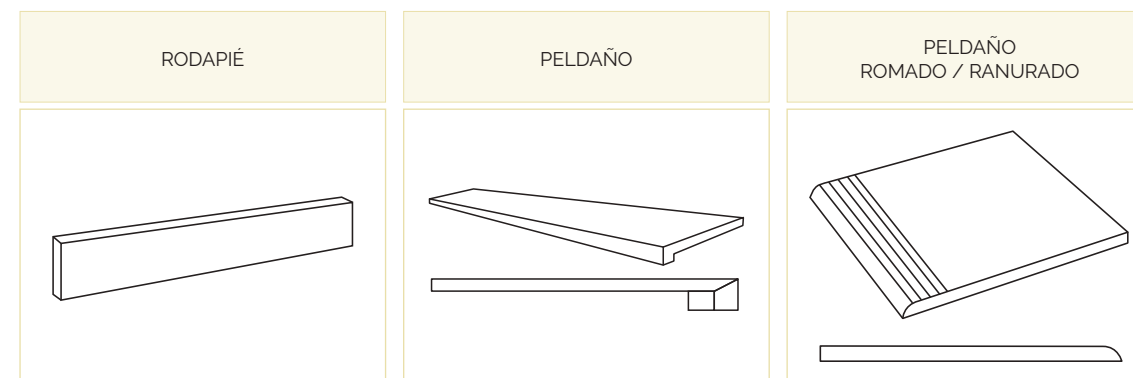

Patagonia — Porcesshine

Patagonia Blue 60x120
Patagonia Blue 120x120

Patagonia

Patagonia Blue

Malla Hex Patagonia Blue
32,5x22,5

Malla Tris Patagonia Blue
30x30 (5,7x5,7x5,7)

Malla Patagonia Blue
30x30 (5x5)

Piezas complementarias
Complementary Tiles / Pièces Complémentaires

32,5x22,5

30x30
(5,7x5,7x5,7)

30x30 (5x5)

Formatos / Formats

Formato	Pz/cj	Pz/pl	M²/cj	M²/pl	Cj/pl	Kg/cj	Kg/Total
60x120	2	64	1,44	46,08	32	34,25	1121
120x120	1	36	1,44	51,84	36	36,36	1348,96
MALLA HEX	9	432	0,65	31,2	48	13,50	668
MALLA TRIS	7	336	0,63	30,24	48	15,40	759,2
MALLA (5)	11	462	1,00	42	42	23,00	986

Porcesshine 60x120 / 120x120
23.62"x47.24" / 47.24"x47.24"