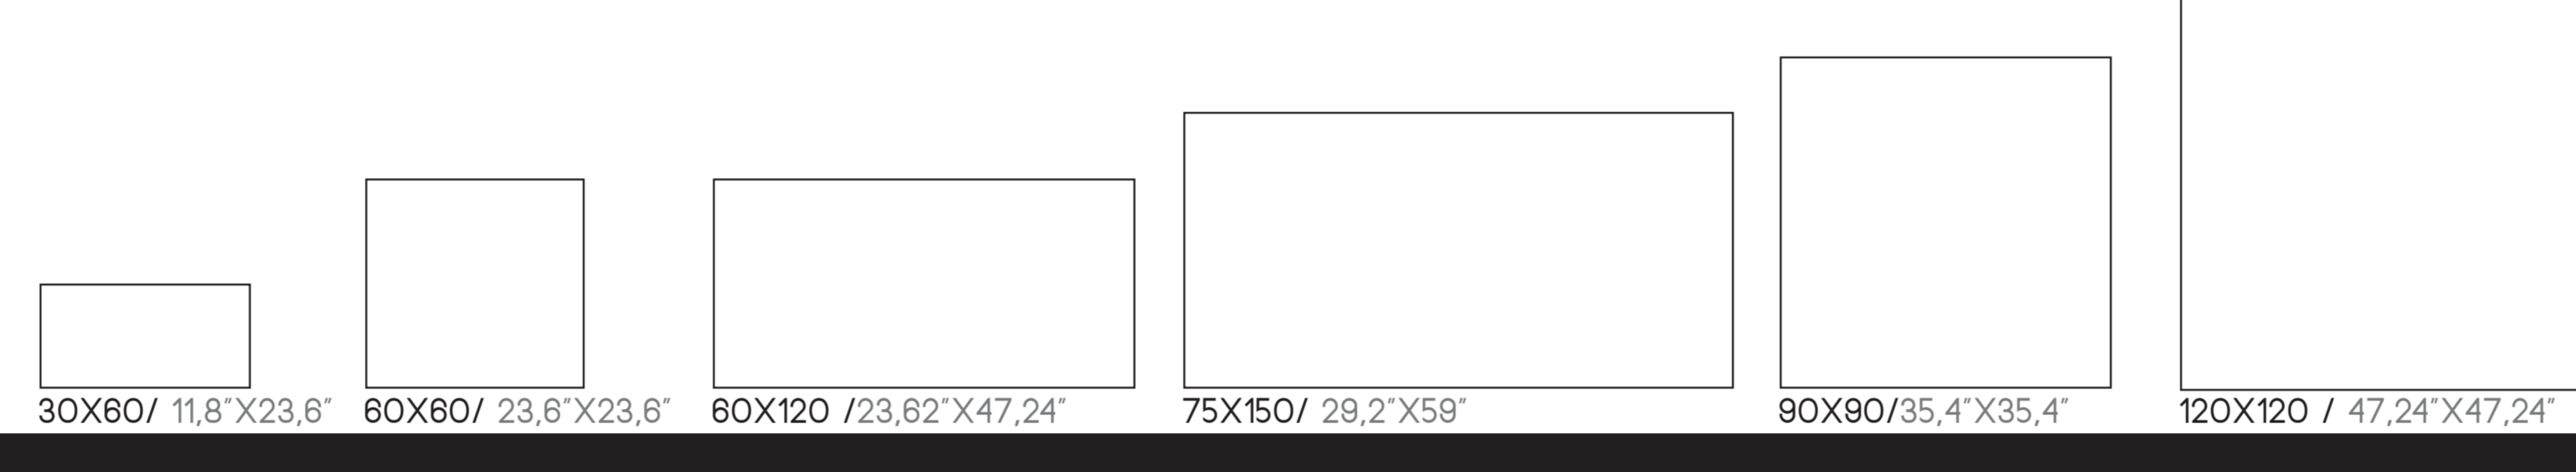

# UYUNI

60X120 / 23,62" X 17,24"

- PAVIMENTO FLOOR TILES
- PO PORCELANICO PORCELAIN
- PULIDO POLISH
- RECTIFICADO RECTIFIED
- DIGITAL DIGITAL
- RODAPIE SKIRTING
- PELDANO STEP
- ANGULO ANGLE

UYUNI 60X120