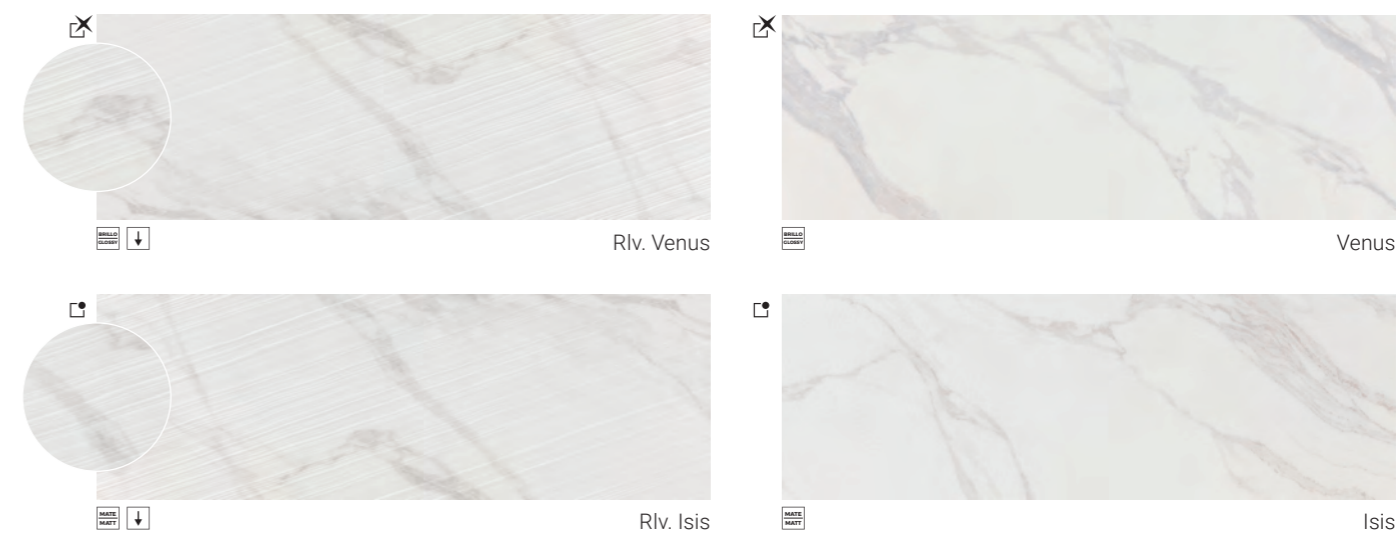

Ess. Isis 60x60
Ess. Isis 60,8x60,8

Pavimento coordinado / Matching floor
Porcelglass

Ess. Venus 60x60
Ess. Venus 60,8x60,8

Formato	Pz/cj	Pz/pl	M ² /cj	M ² /pl	Cj/pl	Kg/cj	Kg/Total	
30x60 (F)	9	540	1,62	97,20	60	21,50	1310	
30x60 (F) Rlv.	9	540	1,62	97,20	60	21,50	1310	
Pasta Blanca / White Body Tiles / Pâte Blanche / Weisser Scherben							30x60 11.81"x23.62"	

Venus / Isis

Pasta Blanca / White Body Tiles

Venus 30x90
Ess. Venus 60x60
Rlv. Isis 30x60

Formato	Pz/cj	Pz/pl	M²/cj	M²/pl	Cj/pl	Kg/cj	Kg/Total	
30x90	5	315	1,35	85,05	63	20,22	1295,86	
30x90 Rlv.	5	315	1,35	85,05	63	20,22	1295,86	
Pasta Blanca / White Body Tiles / Pâte Blanche / Weisser Scherben							30x90 11.81"x35.43"	