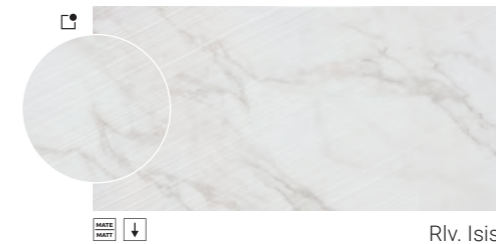

Isis 30x60
Rlv. Isis 30x60
Ess. Isis 60x60

Venus / Isis

Pasta Blanca / White Body Tiles

Rlv. Venus

Venus

Rlv. Isis

Isis

Pavimento coordinado / Matching floor
Porcelain

Venus / Isis

Pasta Blanca / White Body Tiles

Venus 30x90
Ess. Venus 60x60
Rlv. Isis 30x60

Formato	Pz/cj	Pz/pl	M²/cj	M²/pl	Cj/pl	Kg/cj	Kg/Total	
30x90	5	315	1,35	85,05	63	20,22	1295,86	
30x90 Rlv.	5	315	1,35	85,05	63	20,22	1295,86	
Pasta Blanca / White Body Tiles / Pâte Blanche / Weisser Scherben							30x90 11.81"x35.43"	