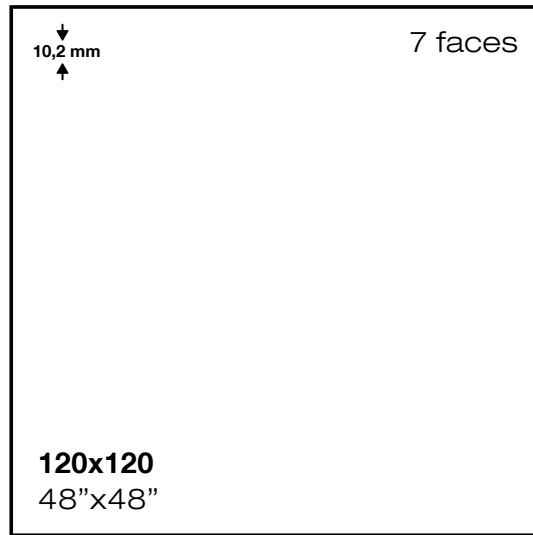

strom

Strom 120x120 / 48"x48"

strom

pavimento _ porcelánico _ granilla pulida _ rectificado
 floor tile _ porcelain _ highly polished _ rectified

Strom 120x120 / 48"x48"

PACKING & SPECIAL PIECES

	Pc/Cj	M2/Cj	Cj/Pl	M2/Pl	Kg/Cj	Kg/Pl
60x120	2	1,44	32	46,08	34,25	1121
120x120	1	1,44	36	51,84	35	1300