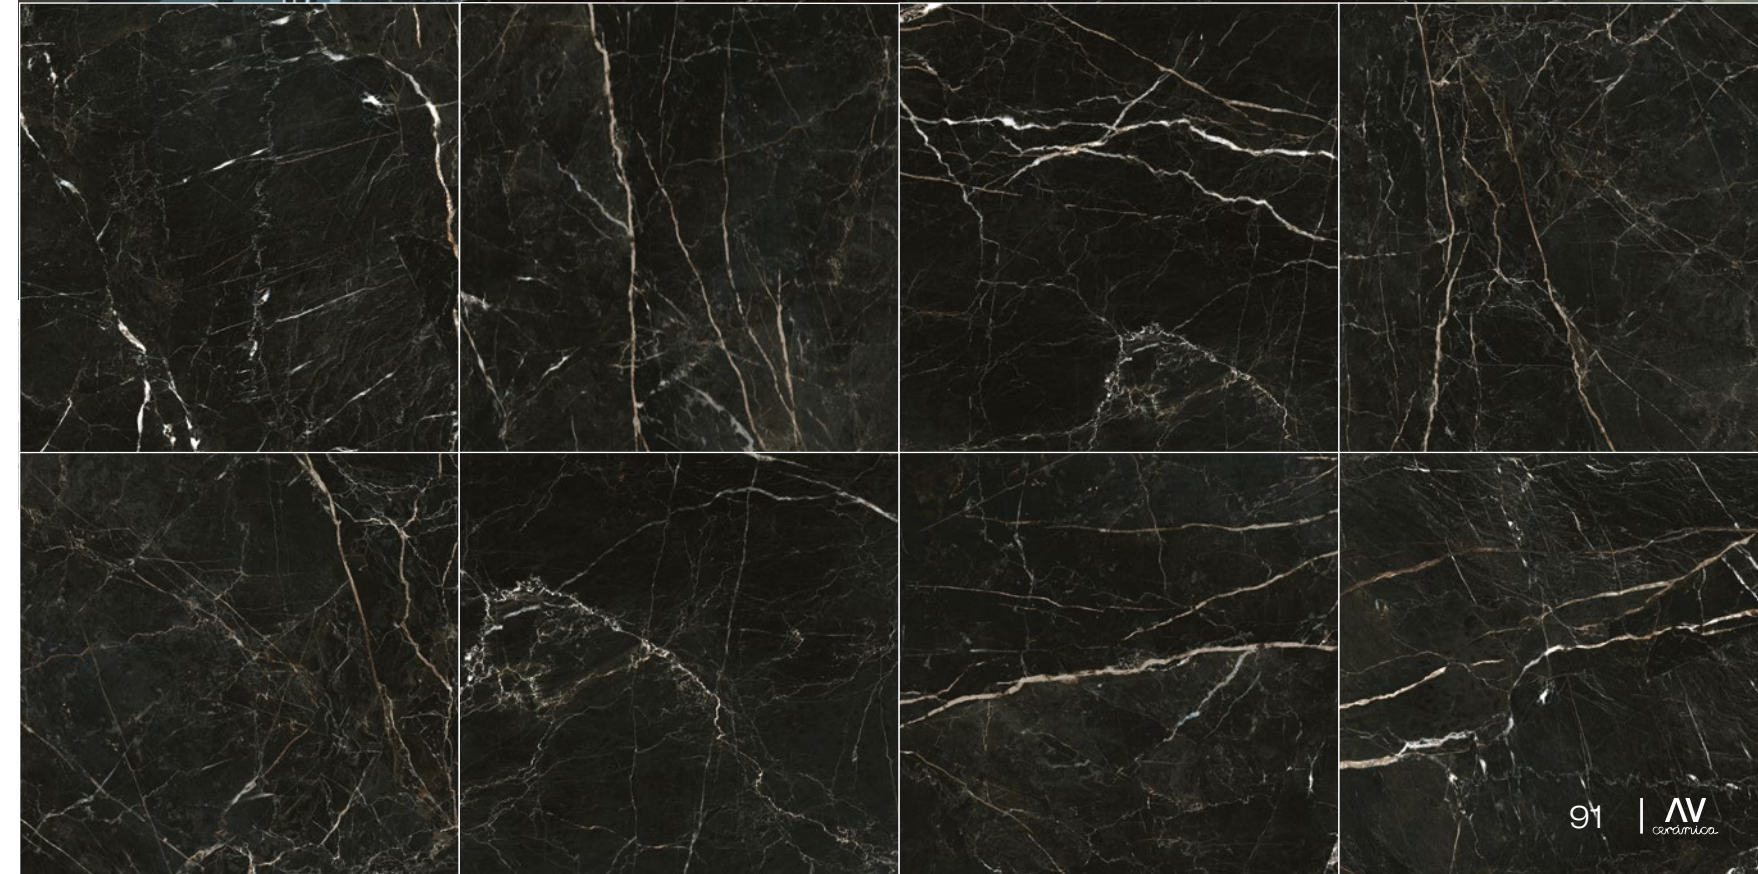

strom

Strom 120x120 / 48"x48"

strom

pavimento _ porcelánico _ granilla pulida _ rectificado
 floor tile _ porcelain _ highly polished _ rectified

Strom 120x120 / 48"x48"

PACKING & SPECIAL PIECES

	Pc/Cj	M2/Cj	Cj/Pl	M2/Pl	Kg/Cj	Kg/Pl
60x120	2	1,44	32	46,08	34,25	1121
120x120	1	1,44	36	51,84	35	1300