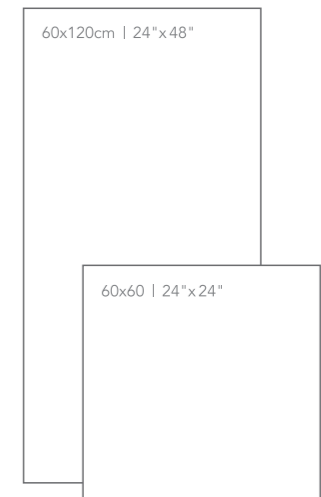

ALANYA Bej|Beige
60x120cm | 24"x48"
60x60 | 24"x24"

ALANYA Gri|Grey
60x120cm | 24"x48"
60x60 | 24"x24"

ALANYA Kahve|Brown
60x120cm | 24"x48"
60x60 | 24"x24"

ALANYA Antrasit|Anthracite
60x120cm | 24"x48"
60x60 | 24"x24"

ÜRÜN KUTU | PALET BİLGİLERİ

ÜRÜN GRUBU	Boyut (cm)	Kalınlık (cm)	Adet / Kutu	m ² / Kutu	m ² / Palet	Kutu / Palet	Kg / Kutu	Palet Ebadı (cm)
TG	60*60	1,00	4	1,44	43,20	30	30,00	80*120
TG	60*120	1,00	2	1,44	46,08	32	32,00	90*130