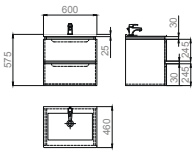

Collection: **AMATA AIR**

ТУМБИ / ТУМБЫ / CABINETS / SZAFKI

ПЕНАЛИ / ПЕНАЛЫ / TALL CABINETS / SZAFY WYSOKIE

LED «ULTRA OKO»

IP 44	IR	RADIUS	ALUF	LED120	SILICONE	5MM	ZOOM	BACKLIT
-------	----	--------	------	--------	----------	-----	------	---------