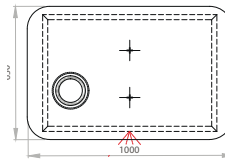

Collection: **AMATA AIR**

ТУМБИ / ТУМБЫ / CABINETS / SZAFKI

ПЕНАЛИ / ПЕНАЛЫ / TALL CABINETS / SZAFY WYSOKIE

LED «ULTRA OKO»

IP 44	IR	RADIUS	ALUF	LED120	SILICONE	5MM	ZOOM	BACKLIT
-------	----	--------	------	--------	----------	-----	------	---------