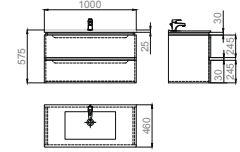

Collection: **AMATA AIR**

ТУМБИ / ТУМБЫ / CABINETS / SZAFKI

ПЕНАЛИ / ПЕНАЛЫ / TALL CABINETS / SZAFY WYSOKIE

LED «ULTRA OKO»

IP 44	IR	RADIUS	ALUF	LED120	SILICONE	5MM	ZOOM	BACKLIT
-------	----	--------	------	--------	----------	-----	------	---------