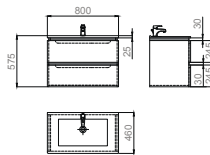

Collection: **AMATA AIR**

ТУМБИ / ТУМБЫ / CABINETS / SZAFKI

ПЕНАЛИ / ПЕНАЛЫ / TALL CABINETS / SZAFY WYSOKIE

LED «ULTRA OKO»

IP 44	IR	RADIUS	ALUF	LED120	SILICONE	5MM	ZOOM	BACKLIT
-------	----	--------	------	--------	----------	-----	------	---------