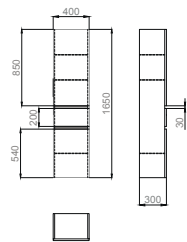

Collection: **AMATA AIR**

ТУМБИ / ТУМБЫ / CABINETS / SZAFKI

ПЕНАЛИ / ПЕНАЛЫ / TALL CABINETS / SZAFY WYSOKIE

LED «ULTRA OKO»

IP 44	IR	RADIUS	ALUF	LED120	SILICONE	5MM	ZOOM	BACKLIT
-------	----	--------	------	--------	----------	-----	------	---------