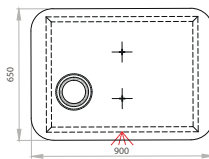

Collection: **AMATA AIR**

ТУМБИ / ТУМБЫ / CABINETS / SZAFKI

ПЕНАЛИ / ПЕНАЛЫ / TALL CABINETS / SZAFY WYSOKIE

LED «ULTRA OKO»

IP 44	IR	RADIUS	ALUF	LED120	SILICONE	5MM	ZOOM	BACKLIT
-------	----	--------	------	--------	----------	-----	------	---------