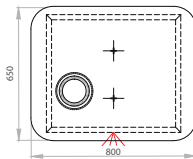

Collection: **AMATA AIR**

ТУМБИ / ТУМБЫ / CABINETS / SZAFKI

ПЕНАЛИ / ПЕНАЛЫ / TALL CABINETS / SZAFY WYSOKIE

LED «ULTRA OKO»

IP 44	IR	RADIUS	ALUF	LED120	SILICONE	5MM	ZOOM	BACKLIT
-------	----	--------	------	--------	----------	-----	------	---------