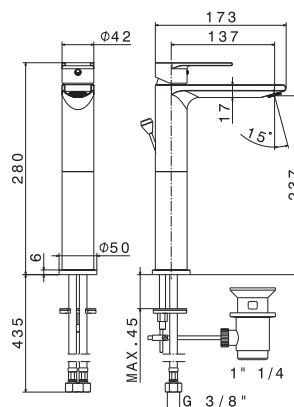

Cod.	Finiture / Finishing	€
B0.010	cromo / chrome	129,00
F0.202	nero opaco / matt black	160,00