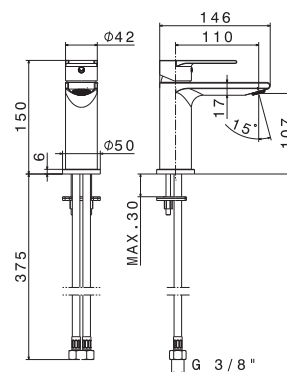

Cod.	Finiture / Finishing	€
B0.010	cromo / chrome	90,00
F0.202	nero opaco / matt black	115,00

■ mod. **V16020**

Miscelatore monocomando versione alta per lavabo da appoggio, **con scarico da 1"1/4**. Flessibili di alimentazione F 3/8".

Single-lever mixer, high version for above counter basin, with 1"1/4 pop-up waste set. 3/8" female connection hoses.