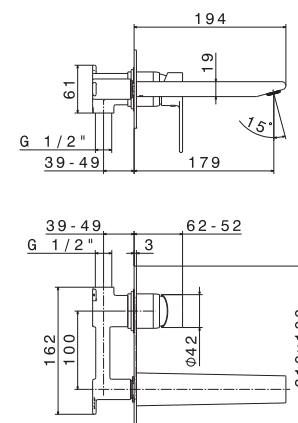

## mod. V16050

Gruppo miscelatore monocomando a parete per lavabo, **senza scarico**, con bocca L=180 mm e raccorderia di collegamento.

*Basin group consisting of: single lever wall mixer and wall spout length mm 180, without pop-up waste set and with connections.*