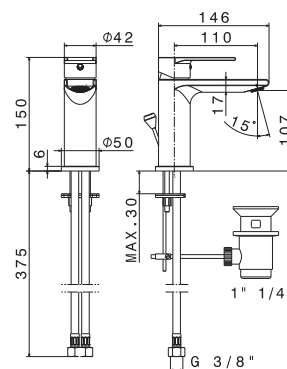

# TIMEA

■ mod. **V16010**

Miscelatore monocomando per lavabo **con scarico da 1"1/4** - Flessibili di alimentazione F 3/8".

*Single-lever basin mixer with 1"1/4 pop-up waste set. 3/8" female connection hoses.*