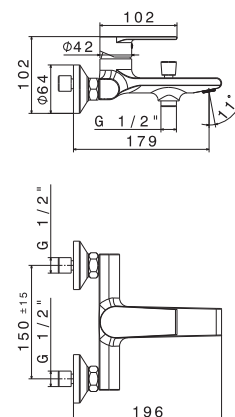

mod. **V16080**

Miscelatore monocomando vasca esterno con deviatore automatico vasca/doccia.

Single-lever exposed bath mixer with automatic diverter.