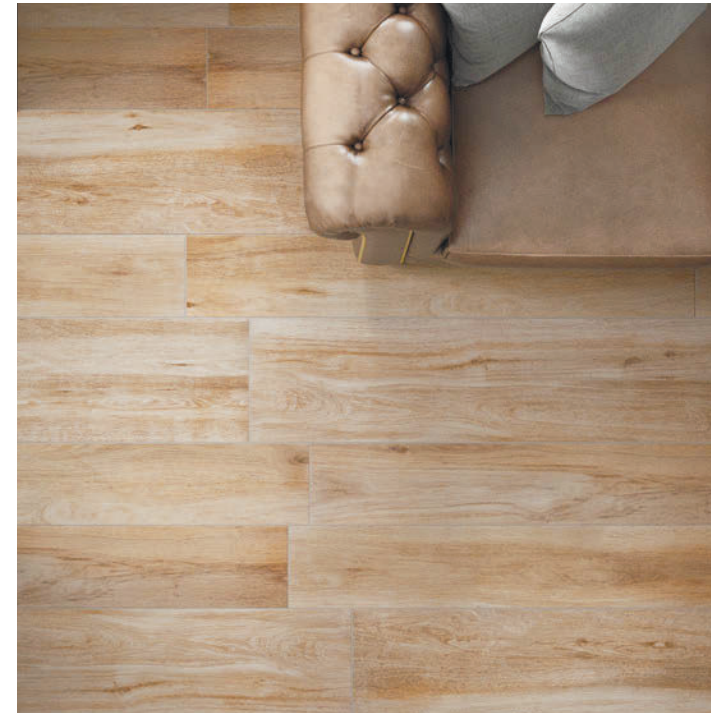

32 x 120,2/5
 29,7 x 120,2
 19,3 x 120,2
 29,7 x 29,7

Inspiracja natura

Вдохновение природы / Натхнення природи

MATTINA

PL Mattina wyróżnia się pięknymi barwami oraz wyrazistym usłojeniem, które klasycznym aranżacjom nadadzą szyk i elegancję. Kolekcję uzupełnia innowacyjna stopnica V-shape, która pozwoli zaprojektować imponującą wielopoziomową przestrzeń