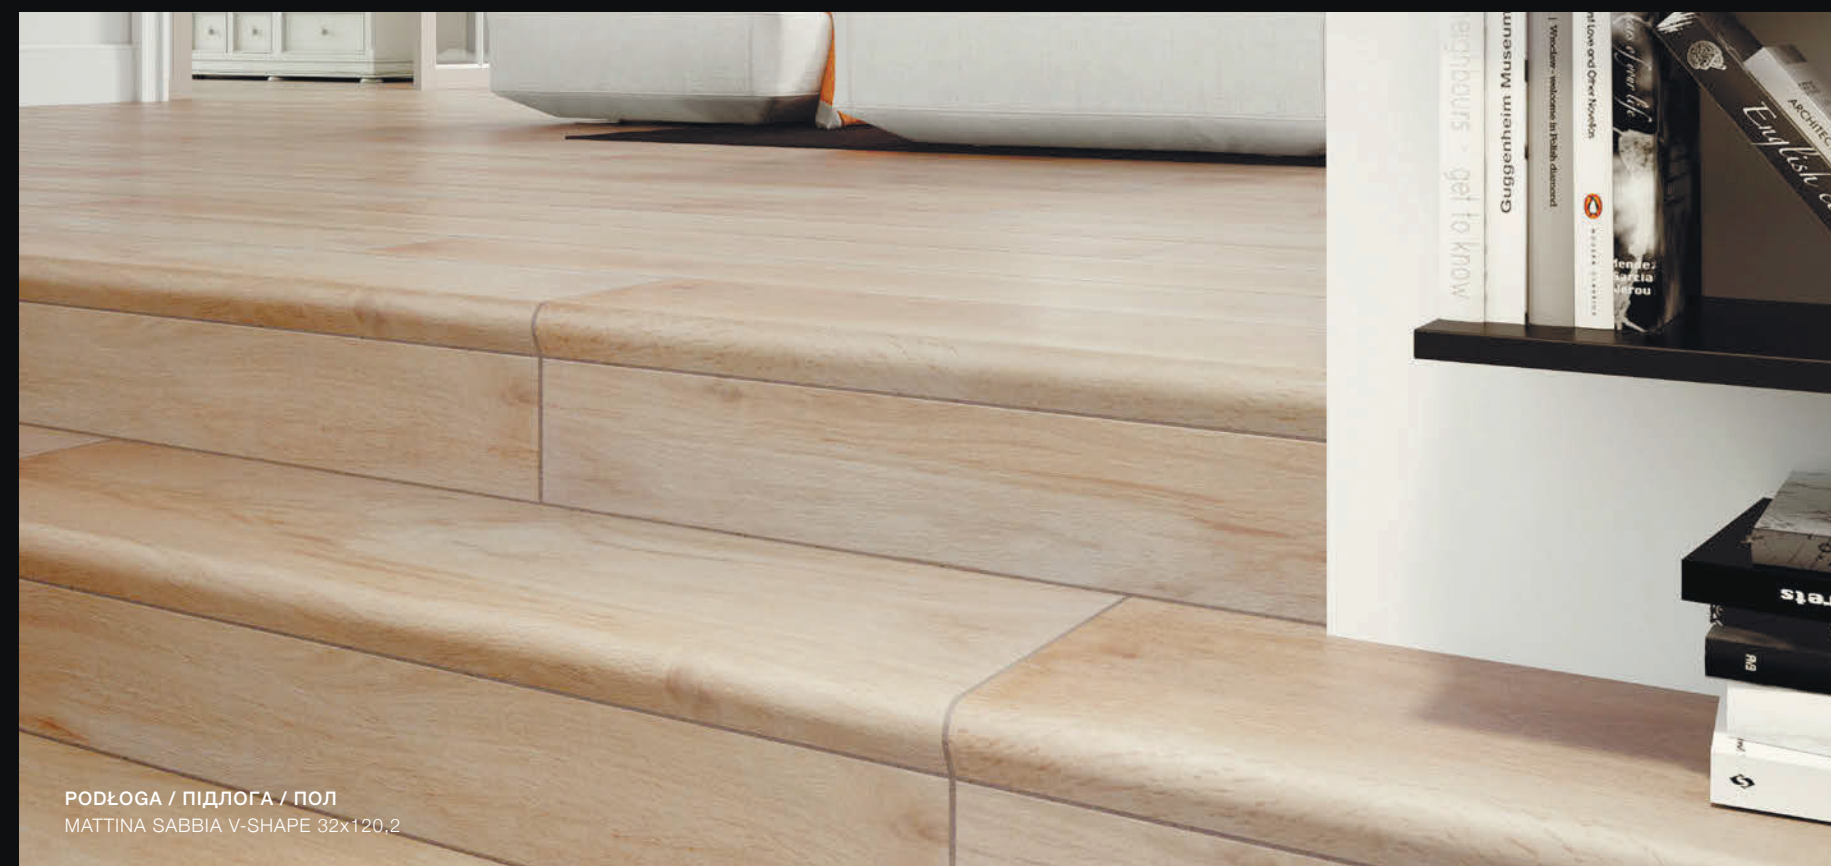

PODŁOGA / ПІДЛОГА / ПОЛ
MATTINA SABBIA V-SHAPE 32x120,2

PODŁOGA / ПІДЛОГА / ПОЛ
MATTINA BEIGE 19,3x120,2

PODŁOGA / ПІДЛОГА / ПОЛ
MATTINA SABBIA 29,7x120,2

PODŁOGA / ПІДЛОГА / ПОЛ
MATTINA GRIGIO 29,7x120,2