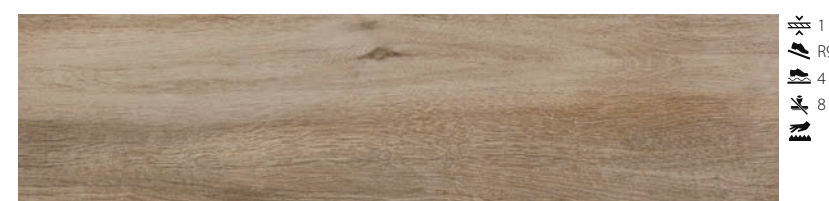

Mattina beige 29,7x120,2 cm
21779

Stopnica v-shape / сходинка v-shape / ступень v-shape ▼