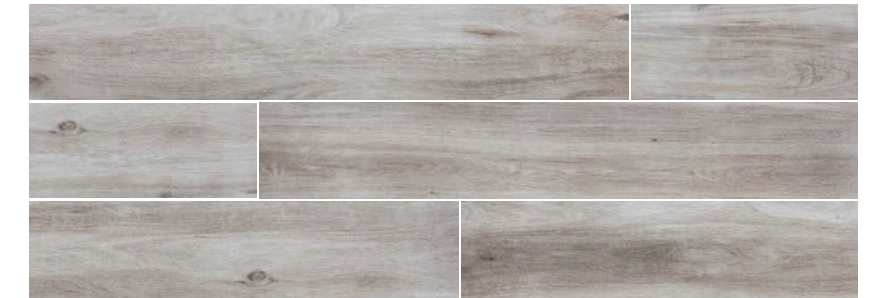

Mattina bianco 29,7x120,2 cm
21854

Stopnica v-shape / сходинка v-shape / ступень v-shape ▼