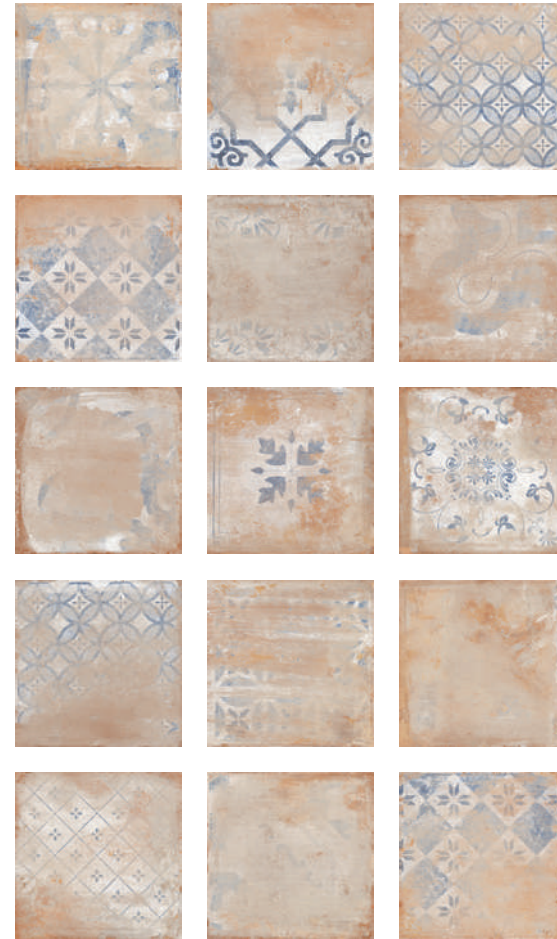

8 GRÁFICAS/PATTERNS

CUADRADO DURBAN BASE

15 GRÁFICAS/PATTERNS

CUADRADO DURBAN

15 GRÁFICAS/PATTERNS

23,5 X 23,5 CM. | PORC.

CUADRADO DURBAN

A T R I V M

CUADRADO TOSCANA

24 GRÁFICAS/PATTERNS

CUADRADO PROVENZAL

24 GRÁFICAS/PATTERNS

CUADRADO HACIENDA BROWN

18 GRÁFICAS/PATTERNS

CUADRADO HACIENDA BEIGE

CUADRADO VENTO BASE WHITE

14 GRÁFICAS/PATTERNS

CUADRADO MILANO

1 GRÁFICA/PATTERN

CUADRADO GRAY

8 GRÁFICAS/PATTERNS

CUADRADO WHITE MATT

1 GRÁFICA/PATTERN

CUADRADO MILANO PATCH

10 GRÁFICAS/PATTERNS

CUADRADO CARIBE

1 GRÁFICA/PATTERN

CUADRADO GRAY

8 GRÁFICAS/PATTERNS

CUADRADO WHITE MATT

1 GRÁFICA/PATTERN

CUADRADO CARIBE PATCH