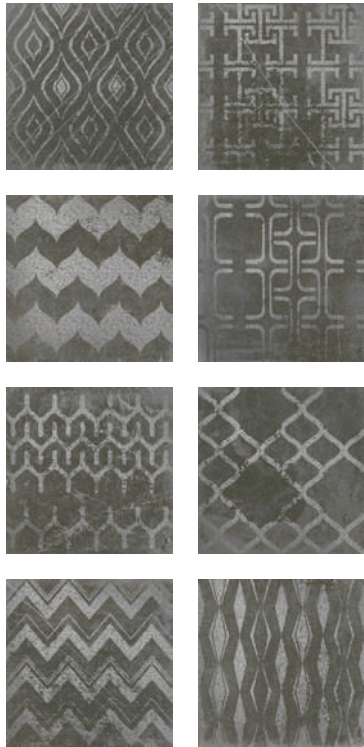

ATTRIVM

DESIGN TILES

3^A EDICIÓN

CUADRADO GLAM BLUE

8 GRÁFICAS/PATTERNS

CUADRADO GLAM GREY

8 GRÁFICAS/PATTERNS

CUADRADO GLAM BLACK

8 GRÁFICAS/PATTERNS

CUADRADO DURBAN BASE

15 GRÁFICAS/PATTERNS

CUADRADO DURBAN

15 GRÁFICAS/PATTERNS

23,5 X 23,5 CM. | PORC.

CUADRADO DURBAN

A T R I V M

CUADRADO TOSCANA

24 GRÁFICAS/PATTERNS

CUADRADO PROVENZAL

24 GRÁFICAS/PATTERNS

CUADRADO HACIENDA BROWN

18 GRÁFICAS/PATTERNS

CUADRADO HACIENDA BEIGE

CUADRADO VENTO BASE WHITE

14 GRÁFICAS/PATTERNS

CUADRADO MILANO

1 GRÁFICA/PATTERN

CUADRADO GRAY

8 GRÁFICAS/PATTERNS

CUADRADO WHITE MATT

1 GRÁFICA/PATTERN

CUADRADO MILANO PATCH