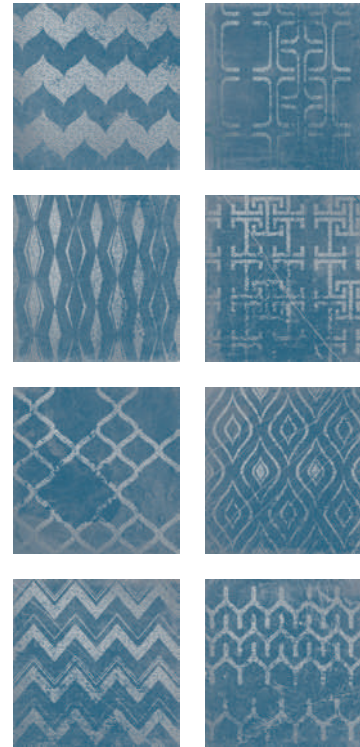

ATTRIVM

DESIGN TILES

3^A EDICIÓN

CUADRADO GLAM BLUE

8 GRÁFICAS/PATTERNS

CUADRADO GLAM GREY

8 GRÁFICAS/PATTERNS

CUADRADO GLAM BLACK

8 GRÁFICAS/PATTERNS

CUADRADO DURBAN BASE

15 GRÁFICAS/PATTERNS

CUADRADO DURBAN

15 GRÁFICAS/PATTERNS

23,5 X 23,5 CM. | PORC.

CUADRADO DURBAN

A T R I V M

CUADRADO TOSCANA

24 GRÁFICAS/PATTERNS

CUADRADO PROVENZAL

24 GRÁFICAS/PATTERNS

CUADRADO HACIENDA BROWN

18 GRÁFICAS/PATTERNS

CUADRADO HACIENDA BEIGE

CUADRADO VENTO BASE WHITE

PIETRA BROWN

RIVOLI BEIGE

RIVOLI TOASTED

RIVOLI BROWN

RIVOLI BROWN

MONTANA GREY

MONTANA MAPLE

MONTANA NATURE