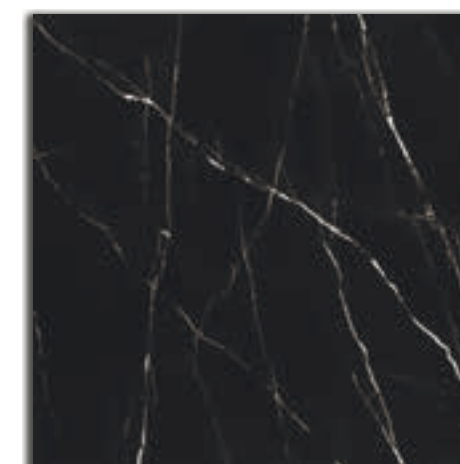

Kolekcja
Collection

Mavros

Gres szkliony-polerowany 60 x 60 cm
Glazed-polished porcelain tile

Mavros Bianco
GRS.308A.P

1,44 m², 30 kg

Gres szkliony-polerowany 80 x 80 cm
Glazed-polished porcelain tile

Mavros Bianco
GRS.183A.P

1,28 m², 31 kg

Kolekcja
Collection

Mavros

Gres szkliony-polerowany 60 x 60 cm (barwiony w masie)
Glazed-polished porcelain tile (coloured body)

Mavros
GRS.308

👉 🛠️ 🧊 🏠 📏 4 📏 1,44 m², 32 kg

Gres szkliony-polerowany 80 x 80 cm (barwiony w masie)
Glazed-polished porcelain tile (coloured body)