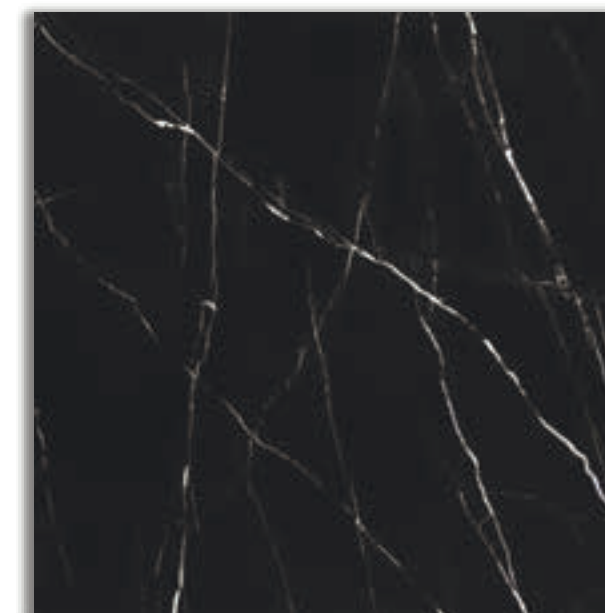

Kolekcja
Collection

Mavros

Gres szkliony-polerowany 60 x 60 cm
Glazed-polished porcelain tile

Mavros Bianco
GRS.308A.P

1,44 m², 30 kg

Gres szkliony-polerowany 80 x 80 cm
Glazed-polished porcelain tile

Mavros Bianco
GRS.183A.P

1,28 m², 31 kg

Kolekcja
Collection

Mavros

Gres szkliony-polerowany 60 x 60 cm (barwiony w masie)
Glazed-polished porcelain tile (coloured body)

Mavros
GRS.308

👉 🛠️ 🧊 🏠 📏 4 📏 1,44 m², 32 kg

Gres szkliony-polerowany 80 x 80 cm (barwiony w masie)
Glazed-polished porcelain tile (coloured body)