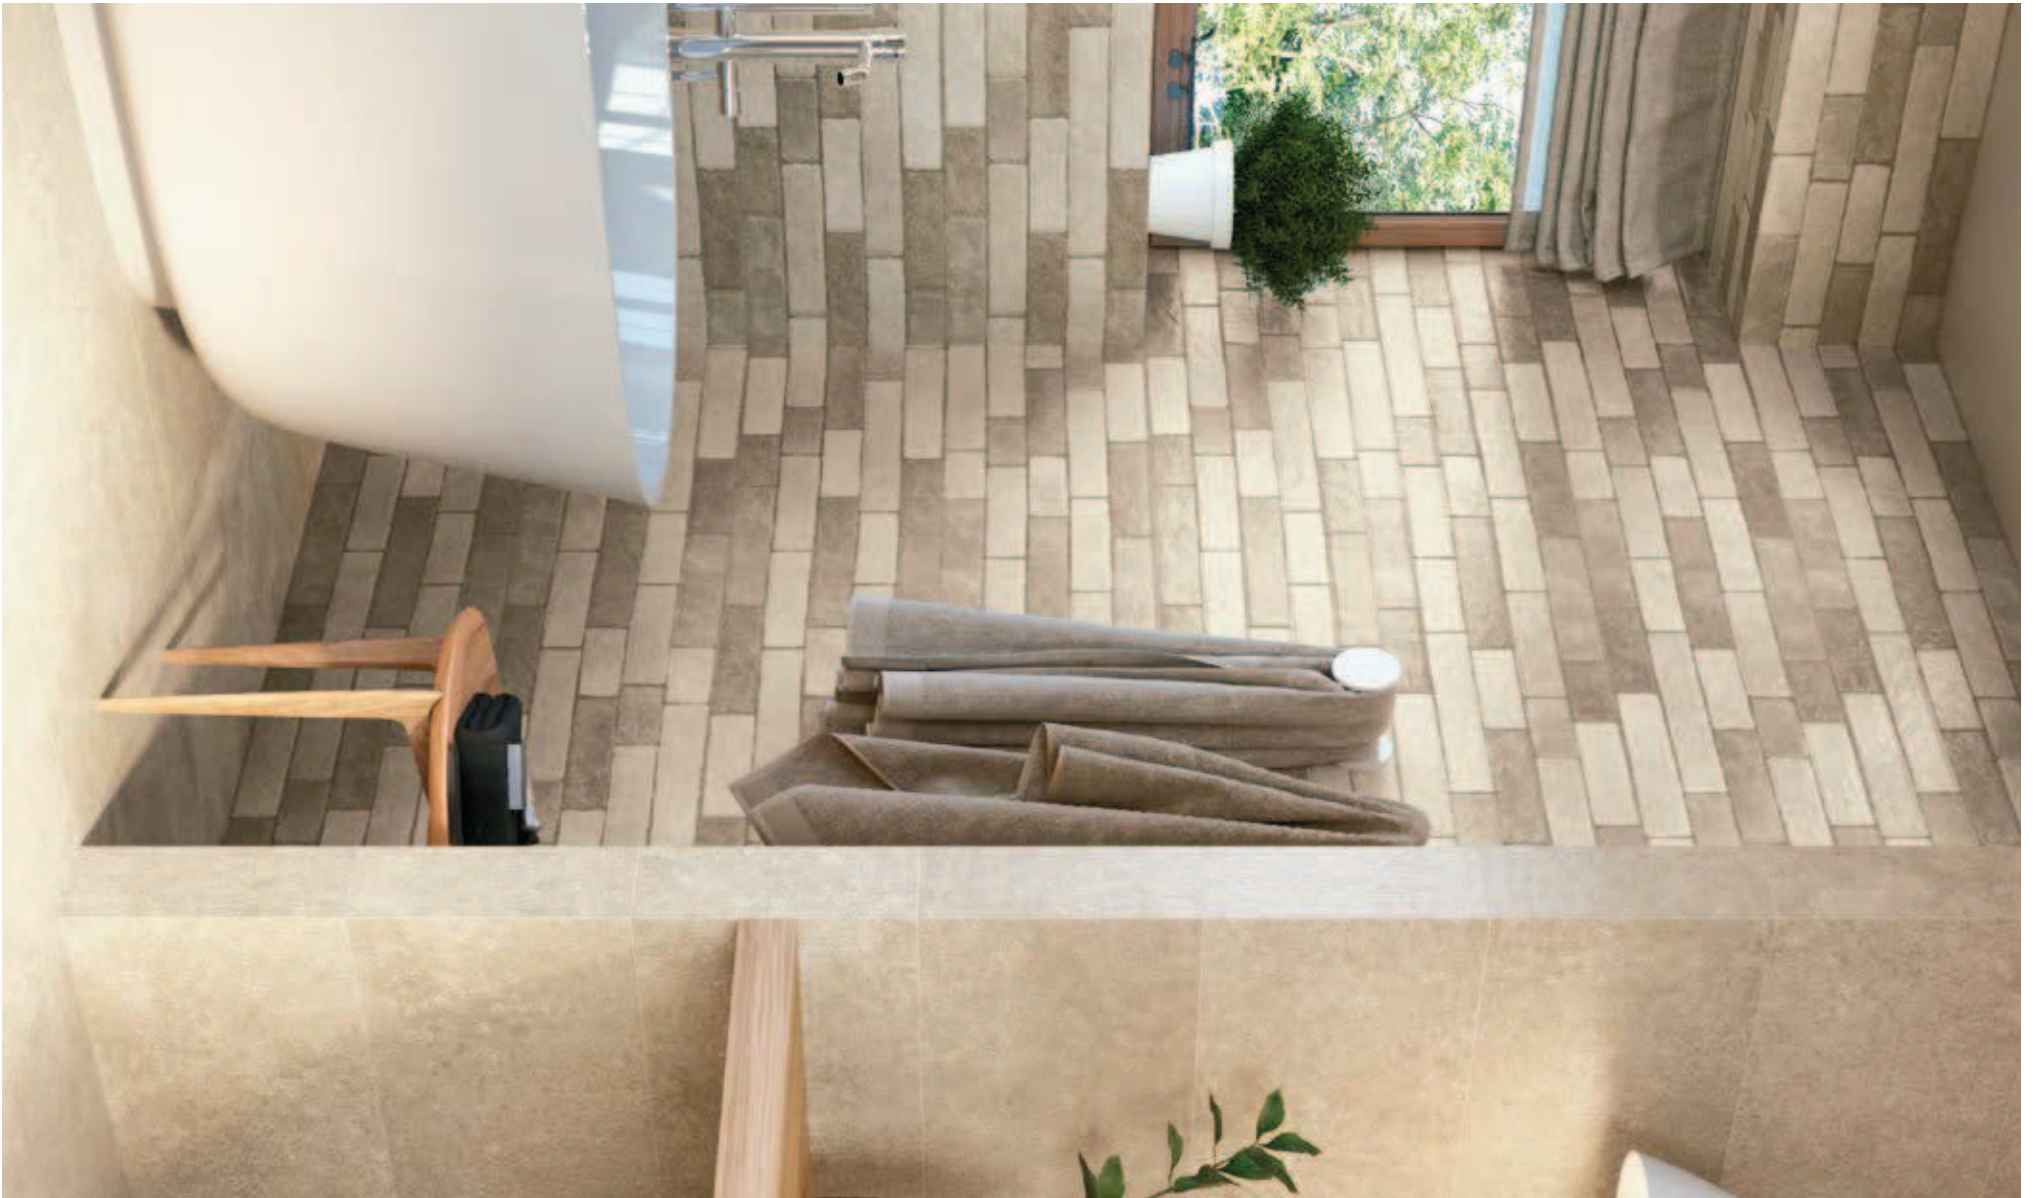

Pasta blanca / White body tiles

30 X 90 CM / 11,81" X 35,43"

OZONE

Ozone Taupe B-Light 30 x 90 cm. Tegel Menhir Taupe 30 x 90 cm. Pavimento Ozone Taupe 60 x 60 cm.