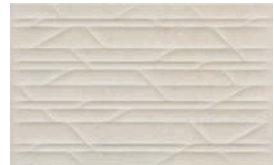

ENK670 ACTION 25X40 MARFIL B05