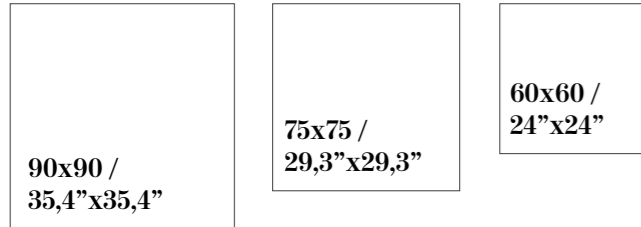

SENA

GLAZED PORCELAIN

Sizes / Formatos

NATURAL RECTIFIED

NATURAL

Shade Variation / Variación Gráfica

Sena Perla
90x90 /
35,4"x35,4"

PERLA