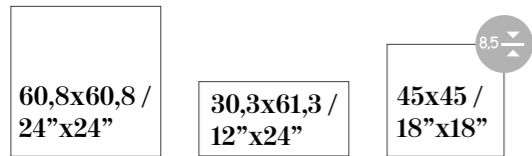

SENA

GLAZED PORCELAIN

Sizes / Formatos

NATURAL RECTIFIED

NATURAL

Shade Variation / Variación Gráfica

Sena Perla
90x90 /
35,4"x35,4"

PERLA