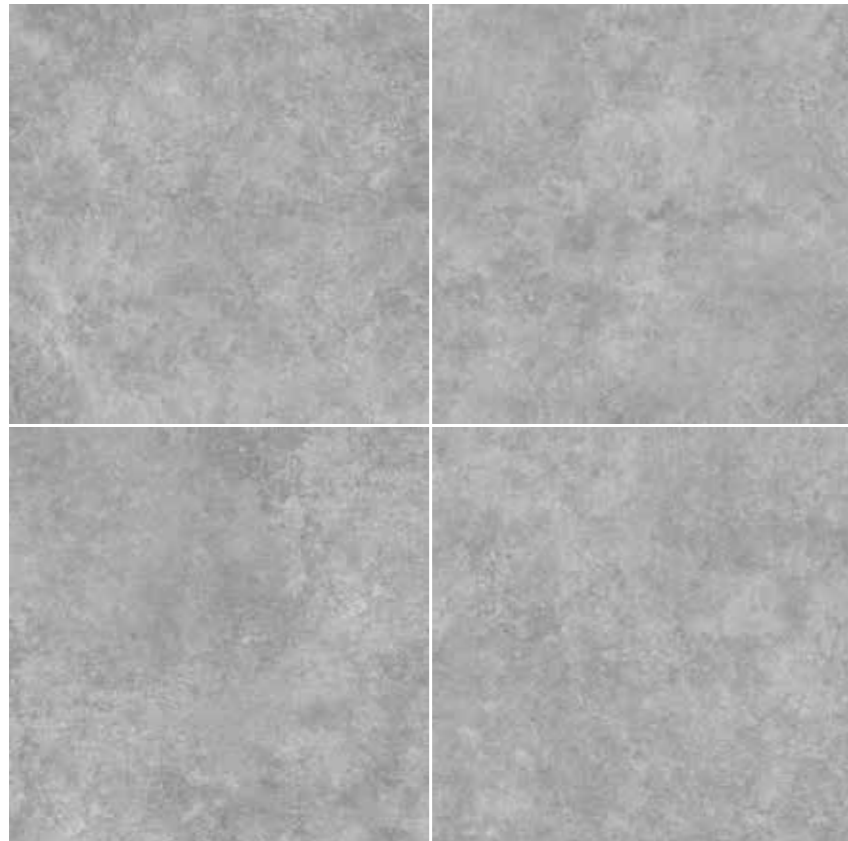

SENA

GLAZED PORCELAIN

Sizes / Formatos

NATURAL RECTIFIED

NATURAL

Shade Variation / Variación Gráfica

Sena Perla
90x90 /
35,4"x35,4"

PERLA

GRIS

MARFIL

TAUPE