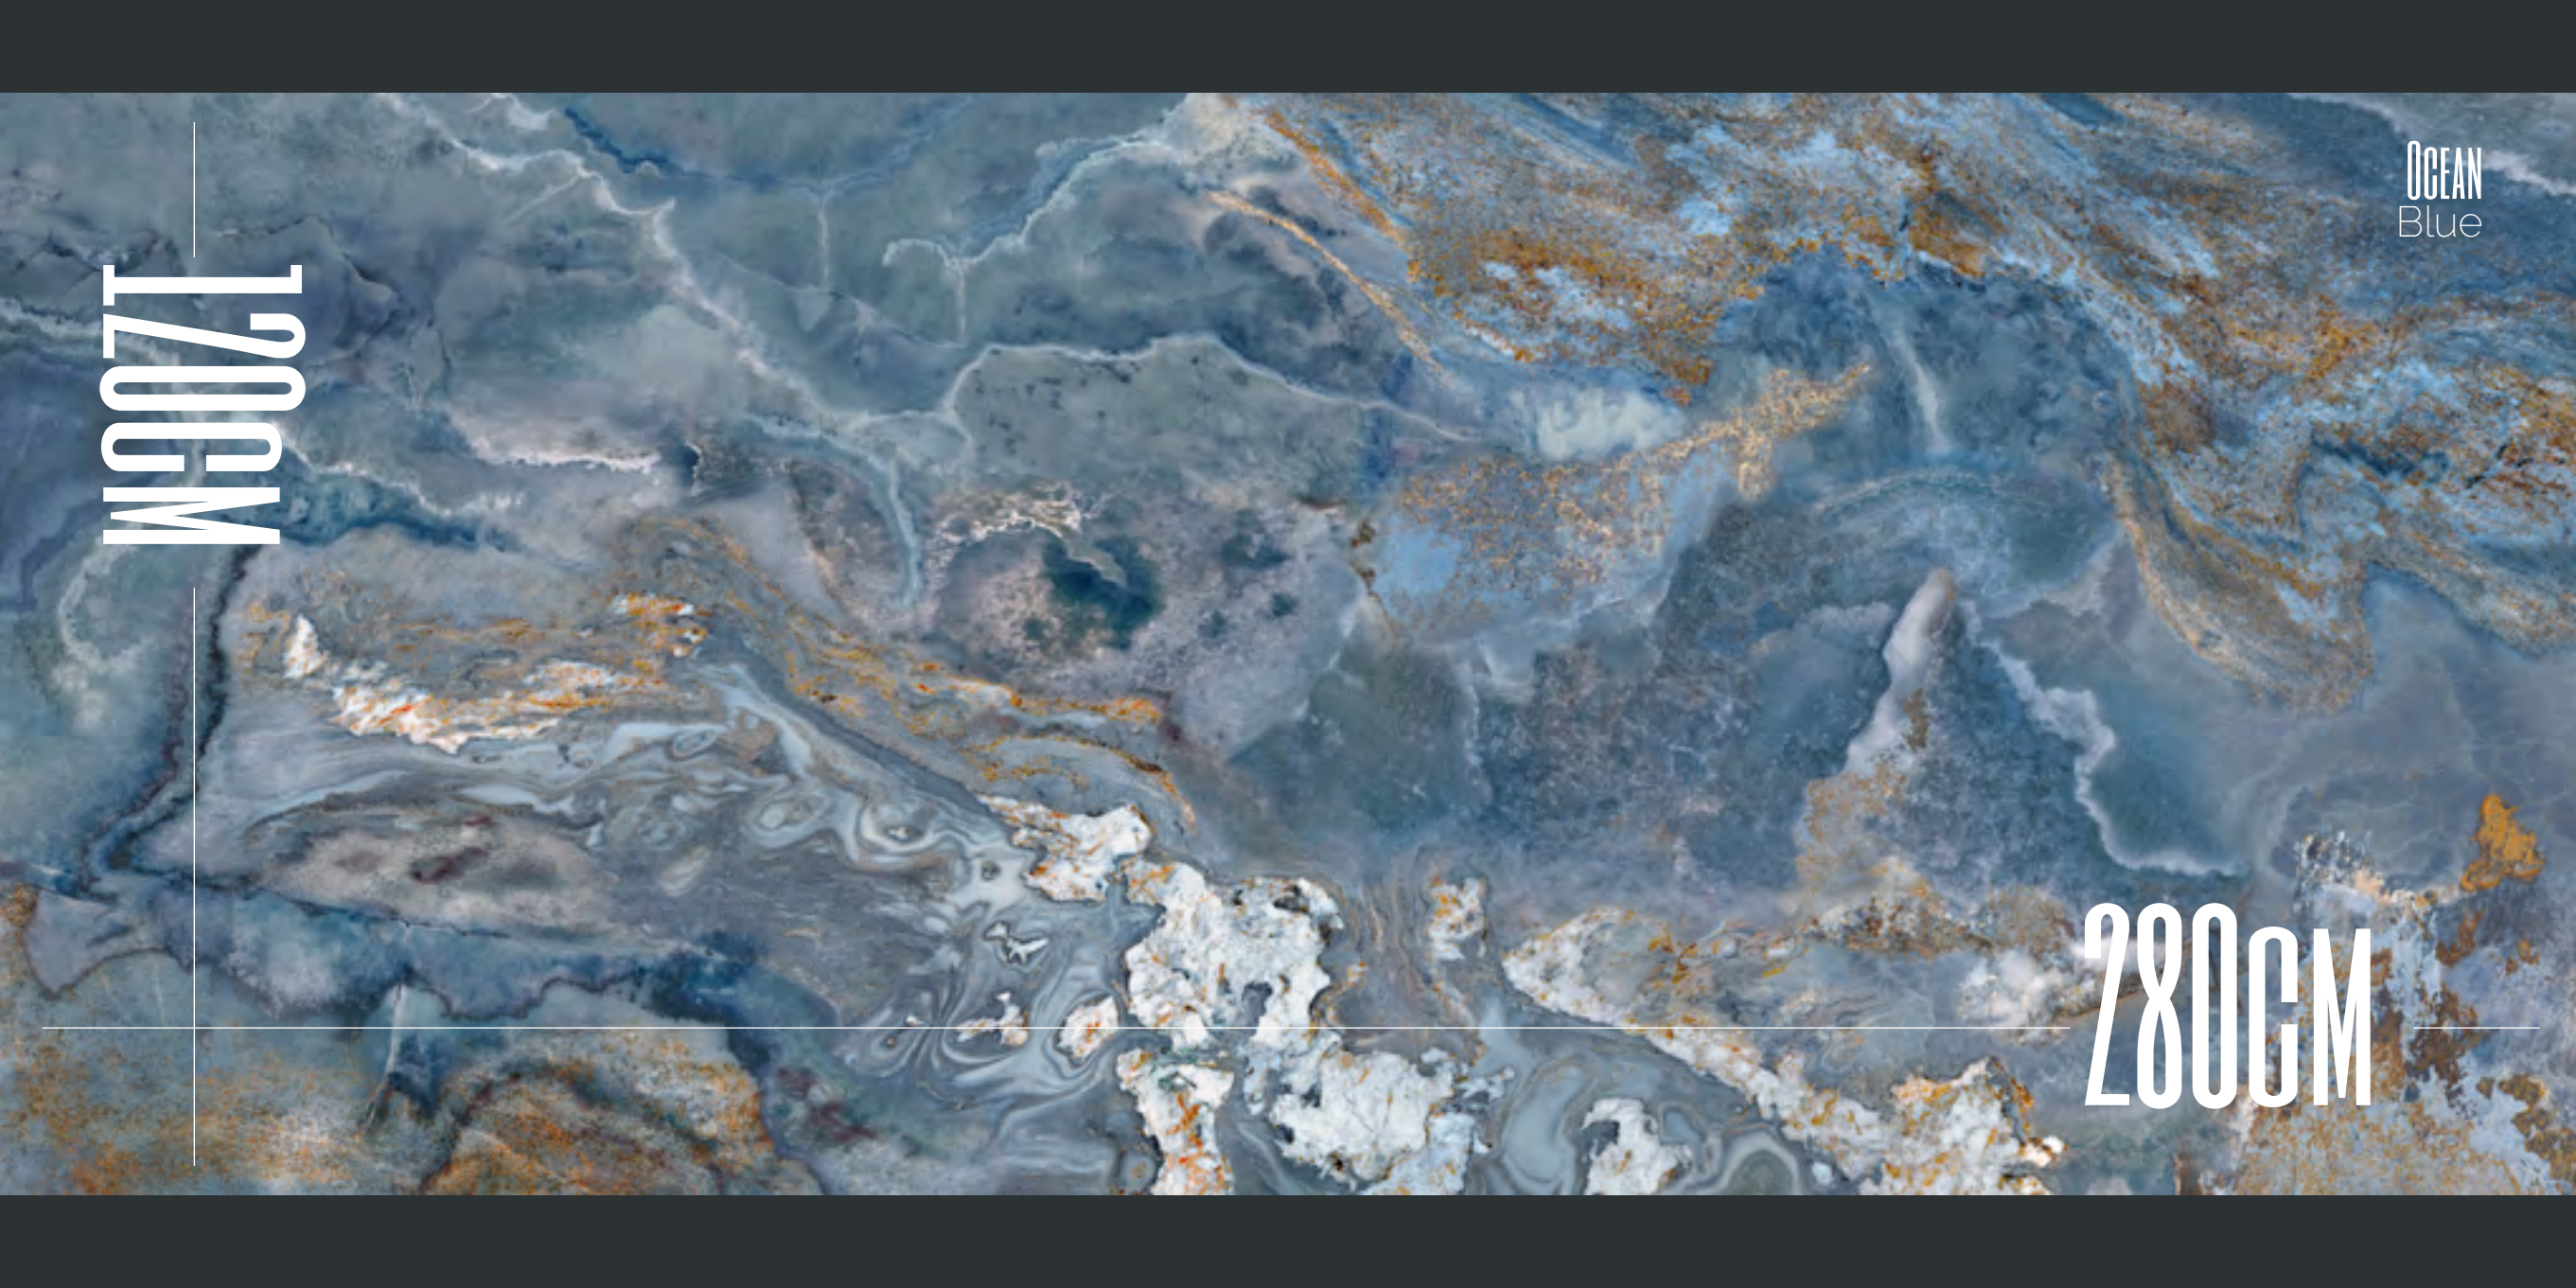

OCEAN
Blue

120CM

280CM

MAXIMUM
UNLIMITED CREATION

120x280

OCEAN
Blue

Ocean
Blue 120x280