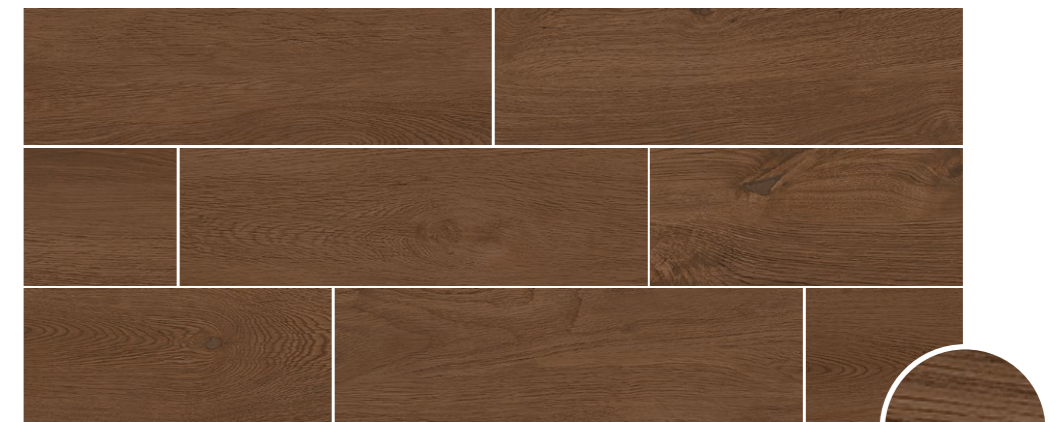

/ *DARK BROWN (SLW 05)*

matt

PEI ●●●●○ /  / 

17,5 × 60 [7" × 24"]

 0,8 cm [0.31"]
 16

 5902683178456

STEELWOOD | COLLECTION

/ Steelwood DARK BROWN