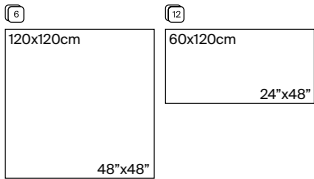

Formatos disponibles

Available formats / Formats disponibles

Formato Size	Formato real Work size	Acabado Finish	Pz/Caja Pcs/Box	M²/Caja Sqm/Box	Kg/Caja Kg/Box	Cajas/Pallet Boxes/Pallet	M²/Pallet Sqm/Pallet	Kg/Pallet Kg/Pallet	Colores disponibles Available colours
120x120 - Rc POLISHED	1200x1200x10,20	Pulido - Rectificado / Polished - Rectified CO	1	1,44	39,00	36	51,84	1.250,00	
60x120 - Rc POLISHED	600x1200x10,50	Pulido - Rectificado / Polished - Rectified CO	2	1,44	34,00	32	46,08	1.140,00