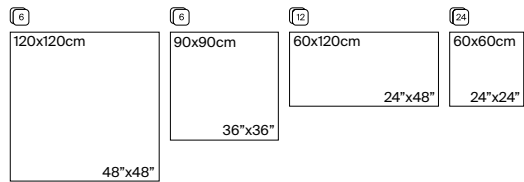

Formatos disponibles

Available formats / Formats disponibles

Formato Size	Formato real Work size	Acabado Finish	Pz/Caja Pcs/Box	M²/Caja Sqm/Box	Kg/Caja Kg/Box	Cajas/Pallet Boxes/Pallet	M²/Pallet Sqm/Pallet	Kg/Pallet Kg/Pallet	Colores disponibles Available colours
120x120 - Rc	1200x1200x9,00	Mate - Rectificado / Matt - Rectified	1	1,44	30,13	40	57,60	1.216,00	
90x90 - Rc	900x900x9,00	Mate - Rectificado / Matt - Rectified	2	1,62	32,50	30	48,60	1.070,00	
60x120 - Rc	600x1200x9,00	Mate - Rectificado / Matt - Rectified	2	1,44	28,00	36	51,84	1.058,00	
60x60 - Rc	600x600x9,00	Mate - Rectificado / Matt - Rectified	4	1,44	27,00	32	46,08	950,00