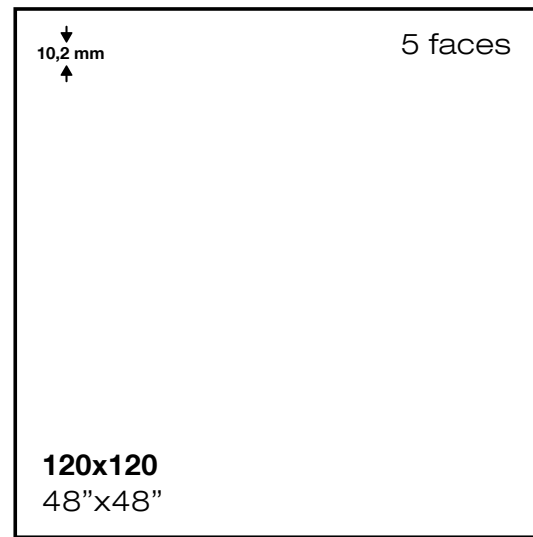

# moluka

Moluka negro 120x120 / 48x48"

# moluka

pavimento \_ porcelánico \_ granilla pulida \_ rectificado  
 floor tile \_ porcelain \_ highly polished \_ rectified

Moluka verde 120x120 / 48"x48"

## PACKING & SPECIAL PIECES

	Pc/Cj	M2/Cj	Cj/PI	M2/PI	Kg/Cj	Kg/PI
<b>60x120</b>	2	1,44	32	46,08	34,25	1121
<b>120x120</b>	1	1,44	36	51,84	35	1300

	Cód.
<b>60x120</b>	MP324
<b>120x120</b>	MP334

Ver página 427  
See page 427