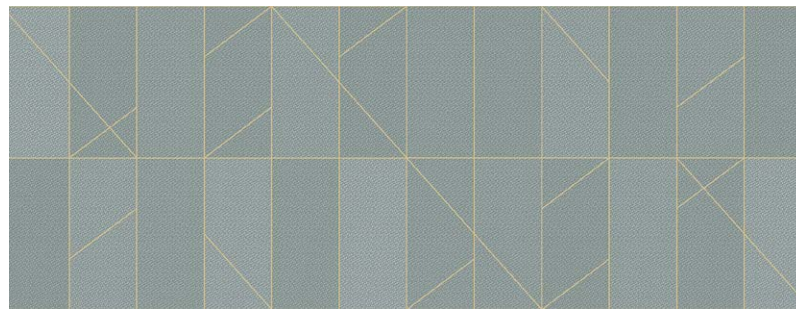

Campus Ornament*
44,63x119,3 cm - 17,57"x46,97"

*Campus Ornament consists of 6 different aleatory patterns |
*Campus Ornament se compone de 6 decoraciones diferentes aleatorias