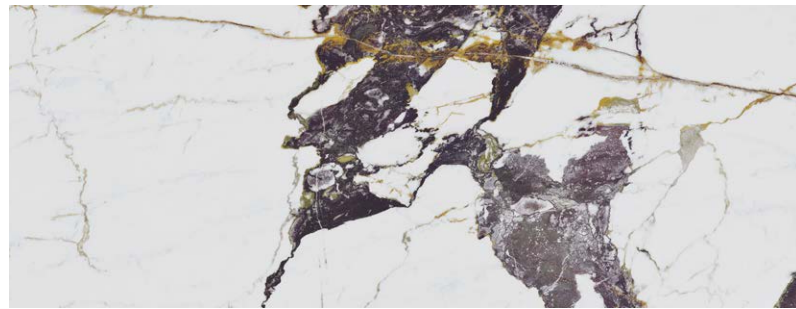

SUTTON

SUTTON

SUTTON

White Body Rectified Slight Variation Double Firing Digital 0,75 cm Thickness
 Pasta Blanca Rectificado Ligera Variación Biccocción Digital 0,75 cm Espesor

Sutton Vagli
44,63x119,3 cm - 17,57"x46,97"