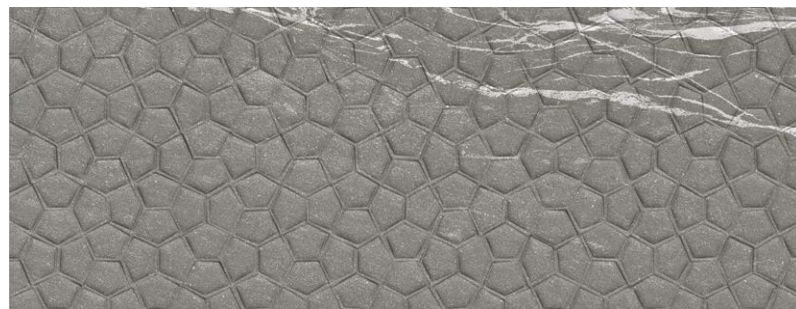

G-3756

Sutton Piasentina Etna
44,63x119,3 cm - 17,57"x46,97"

G-3208

Sutton Corner is available in all colours of collection | Sutton Corner está disponibles en todos los colores de la colección

Sutton Savoie
44,63x119,3 cm - 17,57"x46,97"