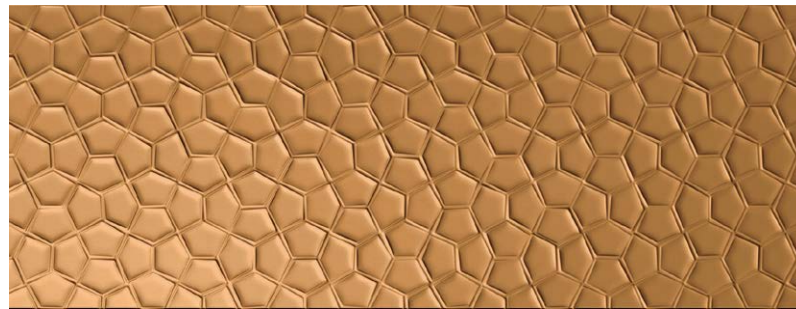

Hamal Copper Etna
44,63x119,3 cm - 17,57"x46,97"