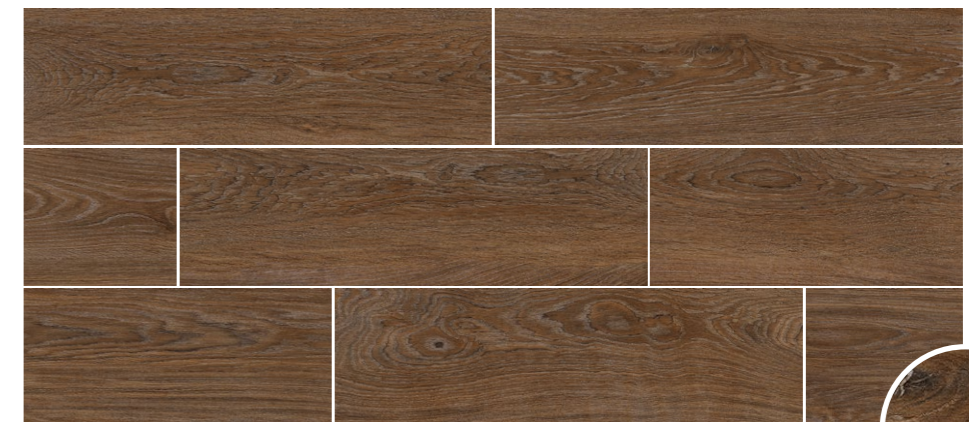

/ *DARK BROWN (DRW 05)*

matt

PEI ●●●●○ /  / 

17,5 × 60 [7" × 24"]

 0,8 cm [0.31"]
 18

 5902683178616

DARKWOOD | COLLECTION

/ Roswell WHITE