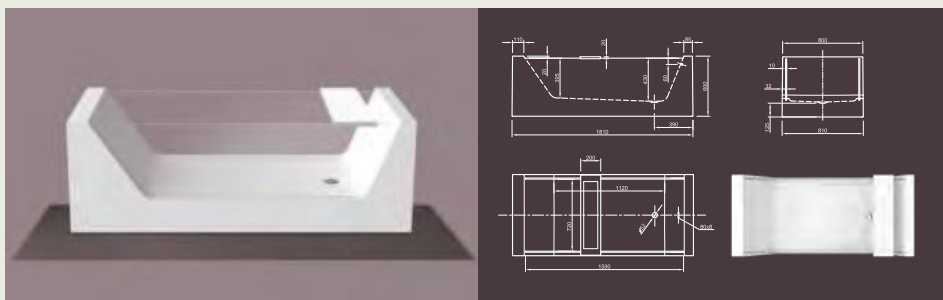

| Технические характеристики | |
|----------------------------|---|
| Арт. № | 0100-050 |
| Цвет | Белый |
| Размер | 1800 x 800 x 600 мм (Д x Ш x В) |
| Вес | 135 кг |
| Объем | 270 л |
| Слив-перелив | Щелевой перелив и система Click-Clack, цвет хром, установлено на заводе производителя |

Для выбора дальнейших вариантов см. стр. 50

WALL

Эволюционная! Благоприятный дизайн, усиленный в сберегающей пространство форме. Эту ванну в современном стиле можно подсоединить к одной стене. Сделайте вашу ванную комнату более красивой, несмотря на ее минимальные размеры!

| Технические характеристики | |
|----------------------------|--|
| Арт. № | 0100-077 |
| Цвет | Белый |
| Размер | 1800 x 800 x 600 мм (Д x Ш x В) |
| Вес | 48 кг |
| Объем | 250 л |
| Слив-перелив | Щелевой слив перелив или система Click-Clack, цвет хром, установлено на заводе производителя |

| Технические характеристики | |
|----------------------------|--|
| Арт. № | 0100-061-06 |
| Цвет | Белый |
| Размер | 1745 x 830 x 820 / 650 мм (Д x Ш x В) |
| Вес | 59 кг |
| Объем | 185 л |
| Слив-перелив | Не вмонтированы, заказываются отдельно |