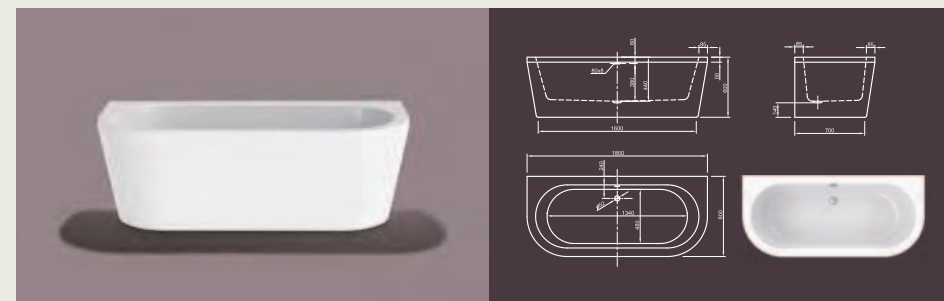

WALL

Эволюционная! Благоприятный дизайн, усиленный в сберегающей пространство форме. Эту ванну в современном стиле можно подсоединить к одной стене. Сделайте вашу ванную комнату более красивой, несмотря на ее минимальные размеры!

Технические характеристики	
Арт. №	0100-077
Цвет	Белый
Размер	1800 x 800 x 600 мм (Д x Ш x В)
Вес	48 кг
Объем	250 л
Слив-перелив	Щелевой слив перелив или система Click-Clack, цвет хром, установлено на заводе производителя

Для выбора дальнейших вариантов см. стр. 50