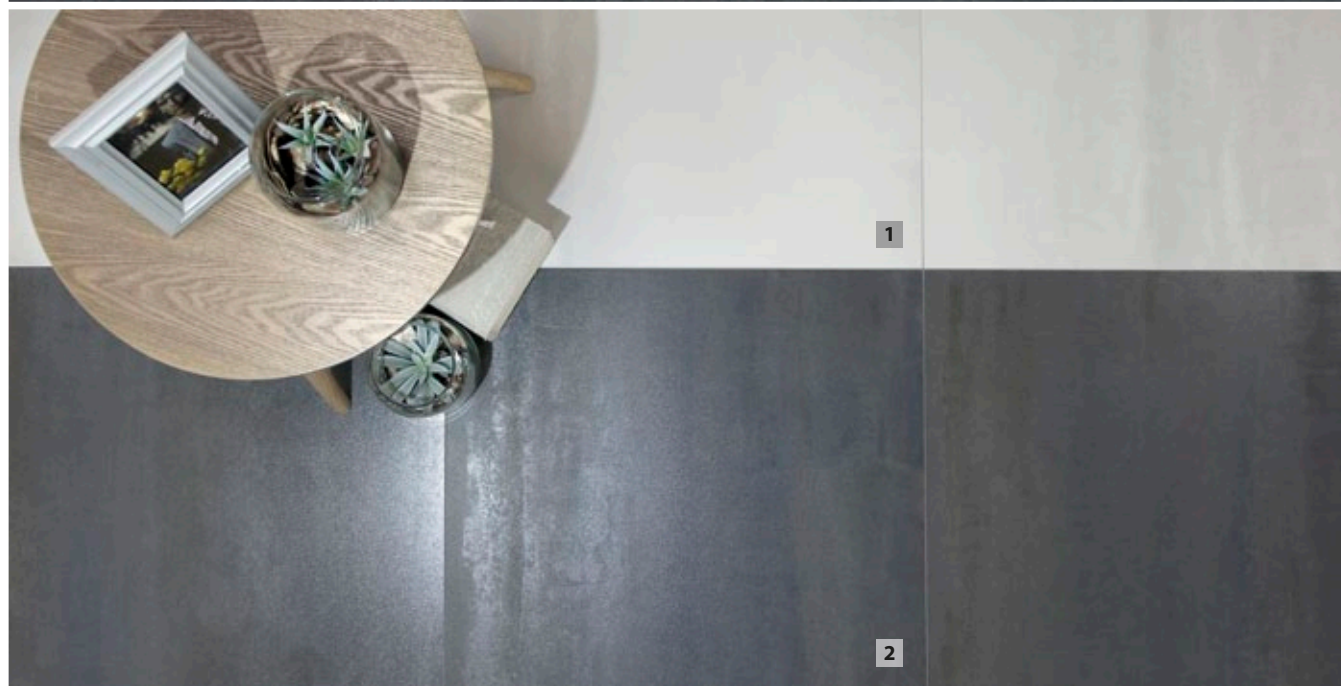

SYNTHESIS 120 OXIDE · 60x120 cm · **B83**

SYNTHESIS 120 TEX OXIDE · 60x120 cm · **B84**

Versatilidad en gráfica: 8 diseños diferentes aprox. / Graphic range: 8 different designs approx..

1. Decorado Syncro R90 grey, 30x90 cm.
2. Synthesis R90 grey, 30x90 cm.
3. Decorado Syncro R90 white, 30x90 cm.
4. Synthesis R90 white, 30x90 cm.
5. Synthesis 60 blue , 60x60 cm.