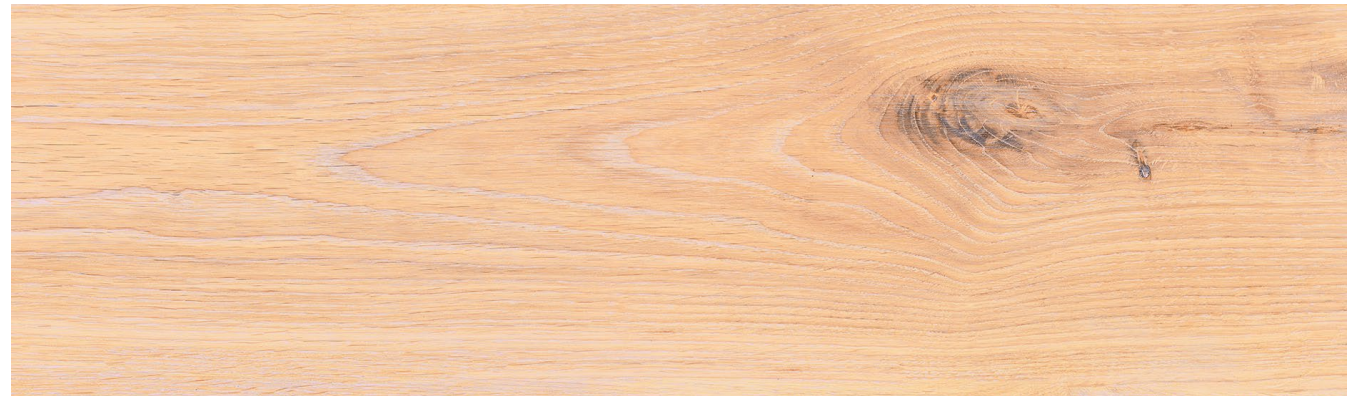

# LIMEWOOD | COLLECTION

/ *BEIGE (LWM 03)*

matt

PEI ●●●●○ /  / 

17,5 × 60 [7" × 24"]

 0,8 cm [0.31"]  
 24

 5902683178494