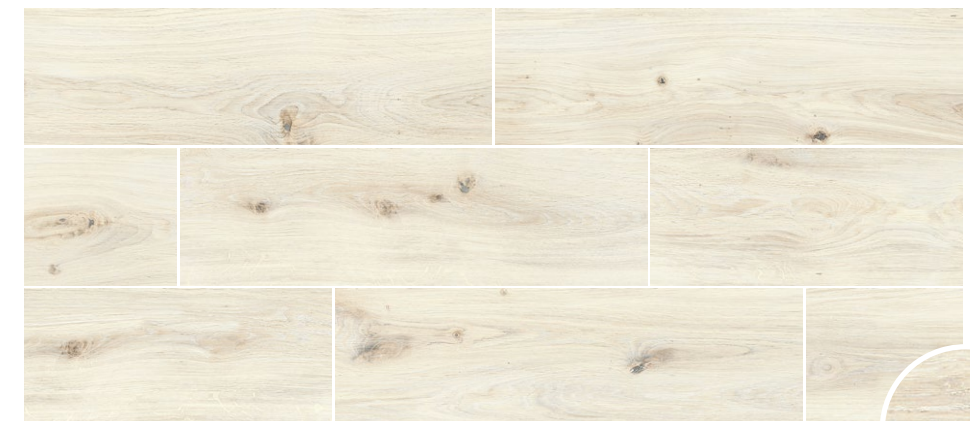

# LIMEWOOD | COLLECTION

/ CREAM (LWM 02)

matt

17,5 × 60 [7" × 24"]

0,8 cm [0.31"]  
24

5902683178470